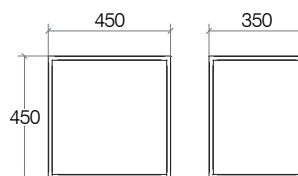

.01

.02

.05

Struttura sgabello Grela

82921.nn

Frame for stool / Structure pour tabouret / Gestell für Hocker

Acciaio verniciato
Painted steel
Acier laqué
Lackiertem Stahl

.09