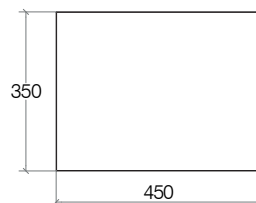

Scagni

Piano sgabello Grela

8292.nn

Tray for stool / Plateau pour tabouret / Tablett für Hocker

Laccato lucido
Glossy lacquered
Laqué brillant
Glänzend Lackiert

.09L

.17L

.21L

.22L

Laccato opaco
Mat lacquered
Laqué mat
Matt Lackiert

.09

.17

.21

.22

Laminato
Laminated
Stratifié
Holzlaminat

.03