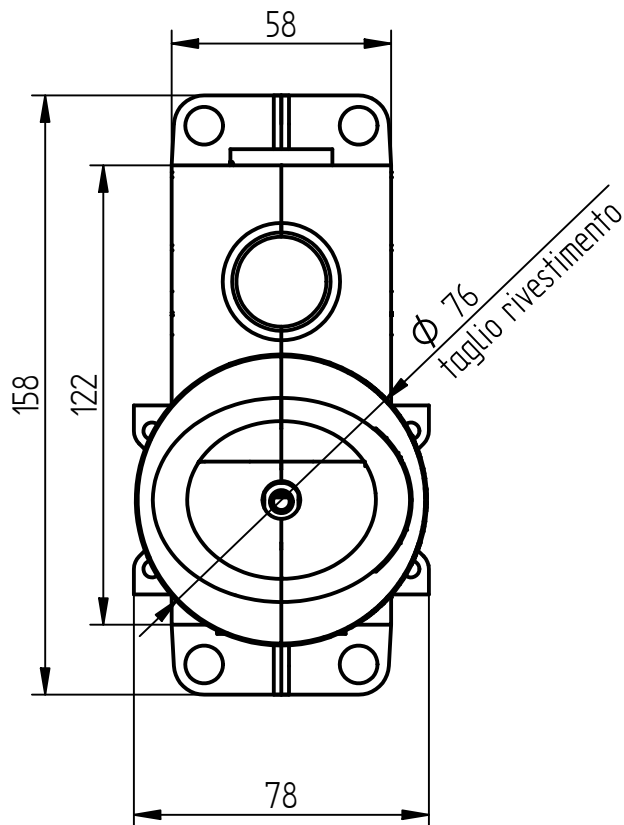

b-box

BELLOSTA
rubinetterie

rubinetti d'autore
made in Italy

Articolo

304003

Descrizione

Parte incasso miscelatore c/deviatore 2 uscite