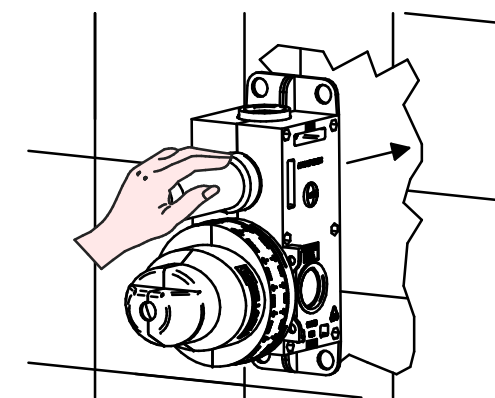

Incassi

Istruzioni di installazione / Installation instruction

Art. 304003

2

3

4

5

Per installatore: Al fine di garantire la durata del prodotto installare rubinetti con filtro da pulire periodicamente. Effettuare risciacquo delle tubazioni prima di installare il prodotto (PUNTO 1). Eventuali residui se finissero all'interno della cartuccia potrebbero causarne il danneggiamento
For installer: In order to guarantee a long duration of the product install valves with filter, which have to be regularly cleaned (POINT 1). Carry out the rinsing of the pipes before install the tap. Some external materials may damage the cartridge if not removed before the installation.