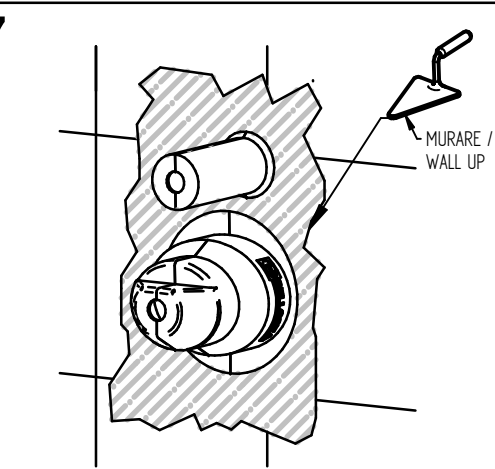

MADE IN ITALY

DESIGN EQB

MADE IN ITALY

Questo prodotto è stato realizzato interamente in Italia con l'utilizzo di materie prime di altissima qualità

EQB

This product has been entirely manufactured in Italy, by top quality raw materials.

MADE IN ITALY

DESIGN EQB

MADE IN ITALY

Questo prodotto è stato realizzato interamente in Italia con l'utilizzo di materie prime di altissima qualità

EQB

This product has been entirely manufactured in Italy, by top quality raw materials.