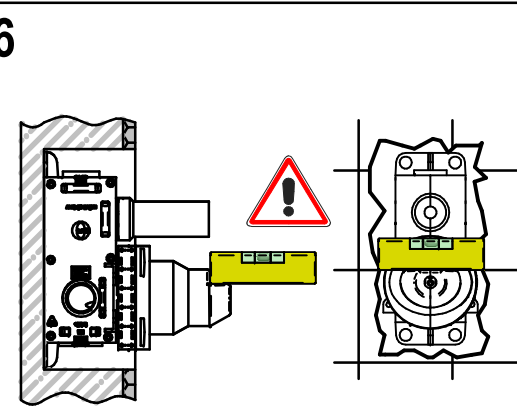

Incassi

Istruzioni di installazione / Installation instruction

Art. 304003

2

3

4

5

Per installatore: Al fine di garantire la durata del prodotto installare rubinetti con filtro da pulire periodicamente. Effettuare risciacquo delle tubazioni prima di installare il prodotto (PUNTO 1). Eventuali residui se finissero all'interno della cartuccia potrebbero causarne il danneggiamento
For installer: In order to guarantee a long duration of the product install valves with filter, which have to be regularly cleaned (POINT 1). Carry out the rinsing of the pipes before install the tap. Some external materials may damage the cartridge if not removed before the installation.

1 IMPORTANTISSIMO

6

7

MADE IN ITALY

DESIGN EQB

MADE IN ITALY

Questo prodotto è stato realizzato interamente in Italia con l'utilizzo di materie prime di altissima qualità

EQB

This product has been entirely manufactured in Italy, by top quality raw materials.

MADE IN ITALY

DESIGN EQB

MADE IN ITALY

Questo prodotto è stato realizzato interamente in Italia con l'utilizzo di materie prime di altissima qualità

EQB

This product has been entirely manufactured in Italy, by top quality raw materials.