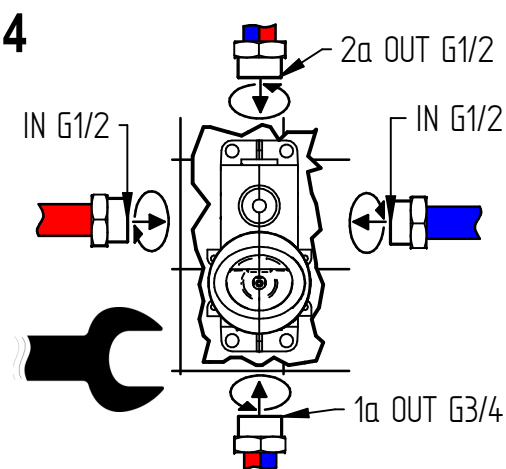

Incassi

Istruzioni di installazione / Installation instruction

Art. 304003

2

3

4

5

Per installatore: Al fine di garantire la durata del prodotto installare rubinetti con filtro da pulire periodicamente. Effettuare risciacquo delle tubazioni prima di installare il prodotto (PUNTO 1). Eventuali residui se finissero all'interno della cartuccia potrebbero causarne il danneggiamento
For installer: In order to guarantee a long duration of the product install valves with filter, which have to be regularly cleaned (POINT 1). Carry out the rinsing of the pipes before install the tap. Some external materials may damage the cartridge if not removed before the installation.