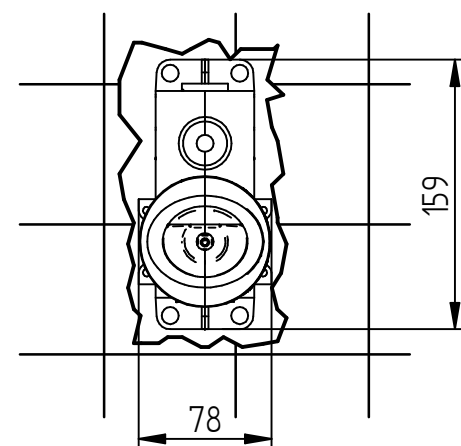

Incassi

Istruzioni di installazione / Installation instruction

Art. 304003

2

3

4

5

Per installatore: Al fine di garantire la durata del prodotto installare rubinetti con filtro da pulire periodicamente. Effettuare risciacquo delle tubazioni prima di installare il prodotto (PUNTO 1). Eventuali residui se finissero all'interno della cartuccia potrebbero causarne il danneggiamento
For installer: In order to guarantee a long duration of the product install valves with filter, which have to be regularly cleaned (POINT 1). Carry out the rinsing of the pipes before install the tap. Some external materials may damage the cartridge if not removed before the installation.