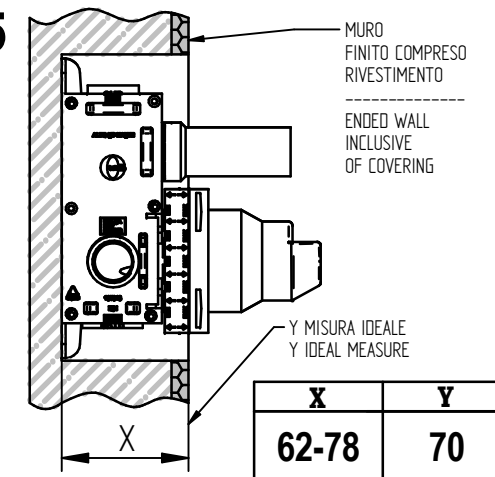

Incassi

Istruzioni di installazione / Installation instruction

Art. 304003

2

3

4

5

Per installatore: Al fine di garantire la durata del prodotto installare rubinetti con filtro da pulire periodicamente. Effettuare risciacquo delle tubazioni prima di installare il prodotto (PUNTO 1). Eventuali residui se finissero all'interno della cartuccia potrebbero causarne il danneggiamento
For installer: In order to guarantee a long duration of the product install valves with filter, which have to be regularly cleaned (POINT 1). Carry out the rinsing of the pipes before install the tap. Some external materials may damage the cartridge if not removed before the installation.