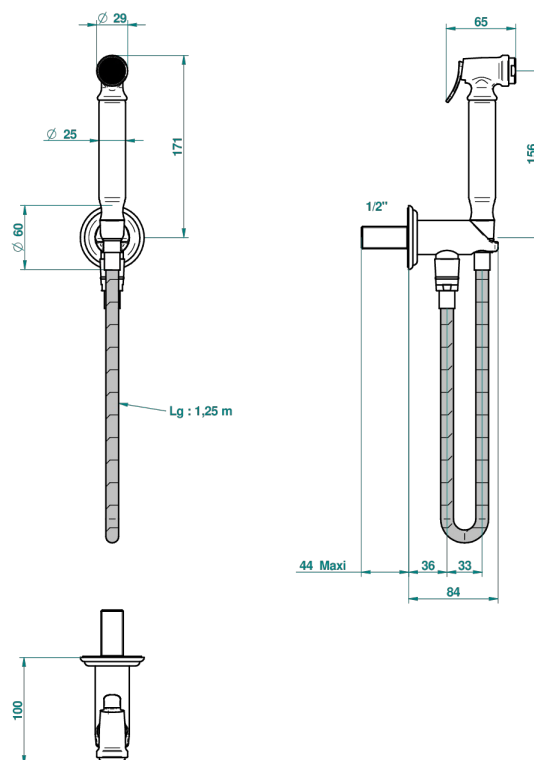

PANTHERE С ЧЕРНЫМ ХРУСТАЛЕМ

A2K-5840/9

Комплект для гигиенического душа: лейка с клапаном, усиленный шланг 1,25м и вывод для шланга со встроенным защитным остановом

64587

17/10/2018

ХАРАКТЕРИСТИКИ

- Panthere с чёрным хрусталём
- Комплект для гигиенического душа: лейка с клапаном, усиленный шланг 1,25м и вывод для шланга со встроенным защитным остановом

ДОСТУПНЫЕ ВАРИАНТЫ ПОКРЫТИЙ

Blush PVD - H62
Graphite PVD - H64
Matt Umber PVD - H67
Matt blush PVD - H60
Matt graphite PVD - H65
Umber PVD - H66

Аранья (чёрный никель) - D24
Бронза - D01
Золото - F01
Матовая красная старинная медь - H07
Матовое золото - F07
Матовое светлое золото - F31

Матовый никель - C01
Матовый хром - C02
Никель - B01
Покрытие PVD бронза - F33
Покрытие PVD золотистый цвет - H52
Покрытие PVD латунь - H49

Покрытие PVD матовая бронза - F34
Покрытие PVD матовая латунь - H50
Покрытие PVD матовый золотистый - H53
Покрытие PVD матовый никель - H56
Покрытие PVD никель - H55
Розовое золото - F27

Сатинированное золото - F03
Сатинированное светлое золото - F32
Сатинированный хром - C03
Светлое золото - F30
Серебро с родием - F18
Состаренный никель - H28