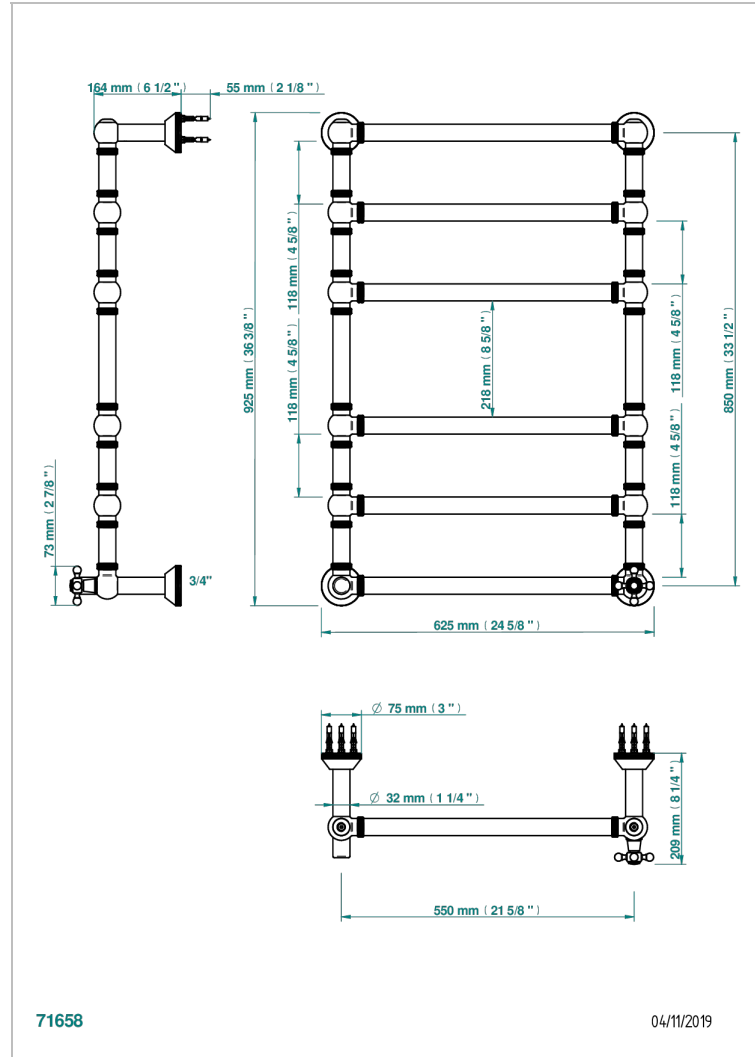

Полотенцесушитель Традиционный рифленый, 6 перекладин, 623 мм x 923 мм, водяной, с 1 декоративной крестовой рукояткой

### ХАРАКТЕРИСТИКИ

- Pompadour
- Полотенцесушитель Традиционный рифленый, 6 перекладин, 623 мм x 923 мм, водяной, с 1 декоративной крестовой рукояткой

### ТЕХНИЧЕСКИЕ ХАРАКТЕРИСТИКИ

- Pression : 0,5 bars < P < 3 bars (recommandée)
- Pressure : 7.25 psi < P < 43.5 psi (advised)
- Température eau maximale conseillée : 60°C
- Maximum water temperature advised: 140°F
- Hauteur minimale au sol (maximum height from the ground) : 60 cm (24")
- Puissance / Power : 128W à Delta T 30