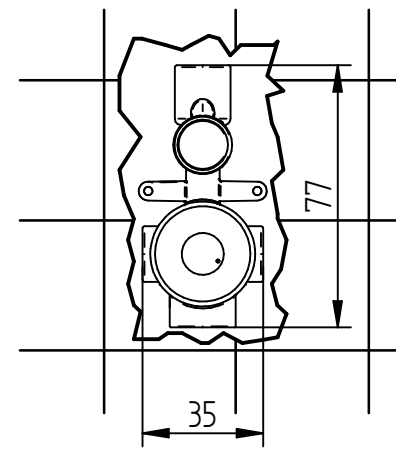

Incassi

Istruzioni di installazione / Installation instruction

Art. 124029

Per installatore: Al fine di garantire la durata del prodotto installare rubinetti con filtro da pulire periodicamente. Effettuare risciacquo delle tubazioni prima di installare il prodotto (PUNTO 1). Eventuali residui se finissero all'interno della cartuccia potrebbero causarne il danneggiamento
For installer: In order to guarantee a long duration of the product install valves with filter, which have to be regularly cleaned (POINT 1). Carry out the rinsing of the pipes before install the tap. Some external materials may damage the cartridge if not removed before the installation.

1 IMPORTANTISSIMO

2

3

4

5

6

7

MADE IN ITALY

Questo prodotto è stato realizzato interamente in Italia con l'utilizzo di materie prime di altissima qualità

DESIGN

EQB

MADE IN ITALY

This product has been entirely manufactured in Italy, by top quality raw materials.

MADE IN ITALY

Questo prodotto è stato realizzato interamente in Italia con l'utilizzo di materie prime di altissima qualità

DESIGN

EQB

MADE IN ITALY

This product has been entirely manufactured in Italy, by top quality raw materials.