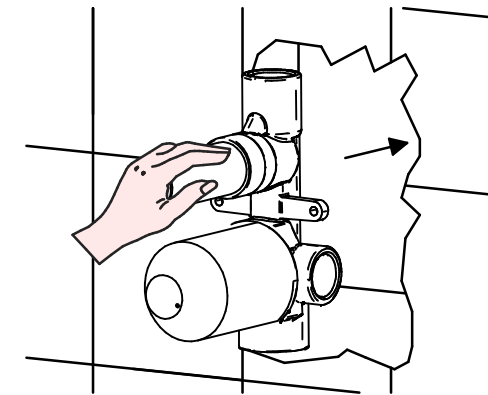

Incassi

Istruzioni di installazione / Installation instruction

Art. 124029

Per installatore: Al fine di garantire la durata del prodotto installare rubinetti con filtro da pulire periodicamente. Effettuare risciacquo delle tubazioni prima di installare il prodotto (PUNTO 1). Eventuali residui se finissero all'interno della cartuccia potrebbero causarne il danneggiamento
For installer: In order to guarantee a long duration of the product install valves with filter, which have to be regularly cleaned (POINT 1). Carry out the rinsing of the pipes before install the tap. Some external materials may damage the cartridge if not removed before the installation.

1 IMPORTANTISSIMO

2

3

4

5

6

7

MADE IN ITALY

Questo prodotto è stato realizzato interamente in Italia con l'utilizzo di materie prime di altissima qualità

DESIGN

EQB

MADE IN ITALY

This product has been entirely manufactured in Italy, by top quality raw materials.

MADE IN ITALY

Questo prodotto è stato realizzato interamente in Italia con l'utilizzo di materie prime di altissima qualità

DESIGN

EQB

MADE IN ITALY

This product has been entirely manufactured in Italy, by top quality raw materials.