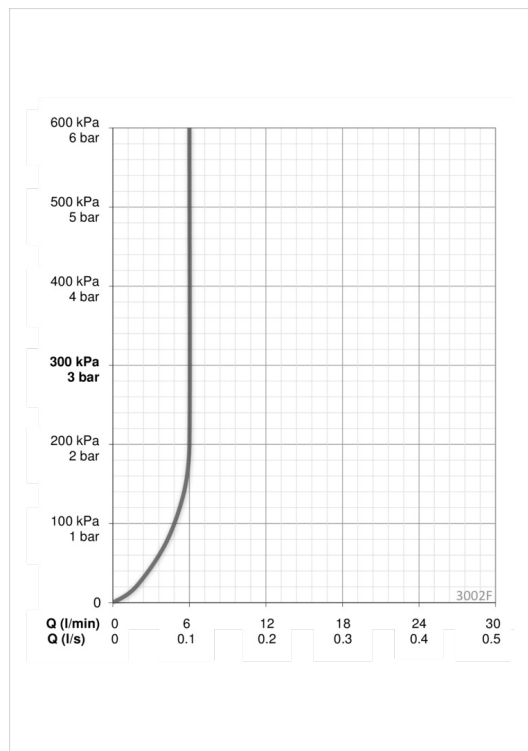

Тип разрешения

Сертификат STF	EUFI29-19004498-TH1
KIWA SE	1584