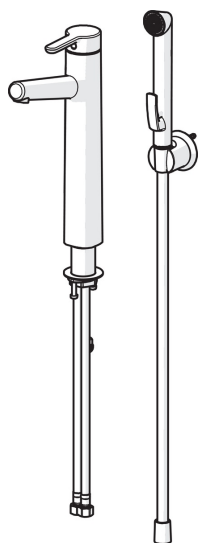

Запасные части

SP3001F

Название	Код
01 Рычаг	1003074V
02 Колпачок	1002323V
03 Защитная чашечка	1001740V
04 Зажимная гайка	158726
05 Картридж, комплект	158890
06 Fitting ring for aerator	1001722V
07 Аэратор, M18.5x1, TJ	602671V
08 Донная прокладка	602684V
09 Комплект крепежных частей	602629V
10 Гибкая подводка, L=620, G3/8-M10x1	602206/2
11 Ниппель	159684