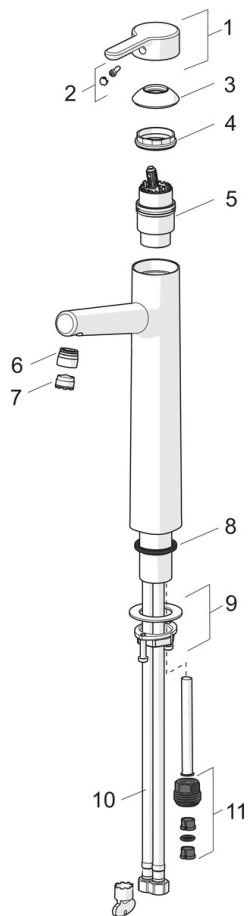

EAN: 6414150082375
static.oras.com/3002F

Высокий смеситель для умывальника с фиксированным изливом, аэратором и ручным душем Bidetta, душевым шлангом и настенным держателем.

F= с гибкой подводкой.

- Washbasin
- Однорычажный, Bidetta
- Монтаж на поверхность
- Хром
- Фиксированный излив
- Удерживаемый давлением аэратор, Встроенный аэратор
- Однорычажный смеситель, Ручьятка с маркировкой X+Г воды
- Держатель душевой лейки, Шланг для душа (1600 мм)
- Ручной душ Bidetta
- Ограничитель температуры
- ϕ 40-мм керамический картридж для управления расходом и температурой воды
- Гибкая подводка

ТЕХНИЧЕСКИЕ ДАННЫЕ

Параметры расхода воды

Расход воды (300 кПа) (с ограничителем потока)	0.1 l/s
Потеря давления при расходе 0.1 л/с	170 кПа

Технические характеристики

Подключение горячей воды	max. +80°C
Рабочее давление	50 - 1000 кПа
Установочные размеры	G3/8
Длина/расстояние	150 mm
Материал	Латунь

Regulations

Стандарт EN	EN 817
Уровень шума	I (ISO 3822)

Тип разрешения

Сертификат STF	EUFI29-19004498-TH1
KIWA SE	1584

Запасные части

SP3001F

Название	Код
01 Рычаг	1003074V
02 Колпачок	1002323V
03 Защитная чашечка	1001740V
04 Зажимная гайка	158726
05 Картридж, комплект	158890
06 Fitting ring for aerator	1001722V
07 Аэратор, M18.5x1, TJ	602671V
08 Донная прокладка	602684V
09 Комплект крепежных частей	602629V
10 Гибкая подводка, L=620, G3/8-M10x1	602206/2
11 Ниппель	159684