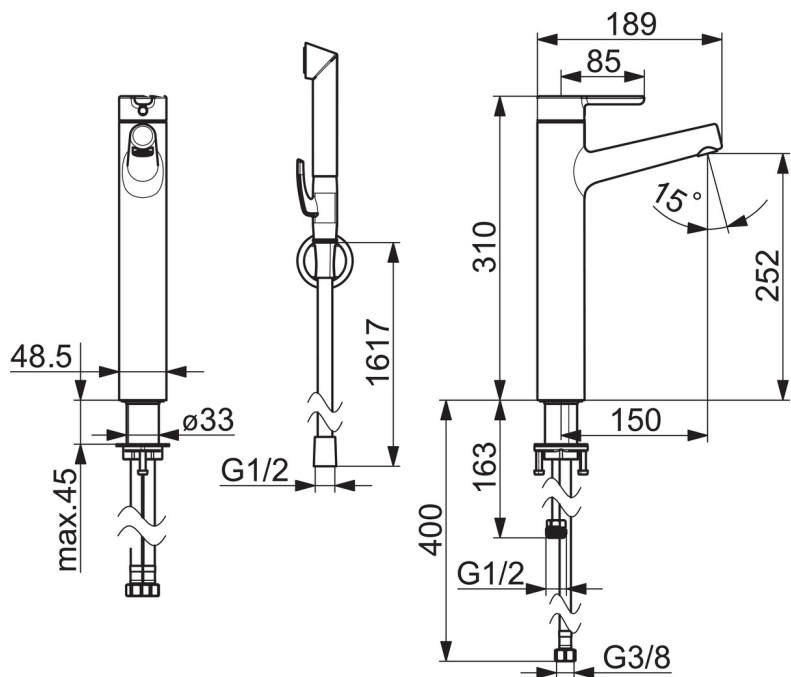

EAN: 6414150082375
static.oras.com/3002F

Высокий смеситель для умывальника с фиксированным изливом, аэратором и ручным душем Bidetta, душевым шлангом и настенным держателем.

F= с гибкой подводкой.

- Washbasin
- Однорычажный, Bidetta
- Монтаж на поверхность
- Хром
- Фиксированный излив
- Удерживаемый давлением аэратор, Встроенный аэратор
- Однорычажный смеситель, Ручьятка с маркировкой X+Г воды
- Держатель душевой лейки, Шланг для душа (1600 мм)
- Ручной душ Bidetta
- Ограничитель температуры
- ϕ 40-мм керамический картридж для управления расходом и температурой воды
- Гибкая подводка

ТЕХНИЧЕСКИЕ ДАННЫЕ

Параметры расхода воды

Расход воды (300 кПа) (с ограничителем потока)	0.1 l/s
Потеря давления при расходе 0.1 л/с	170 кПа

Технические характеристики

Подключение горячей воды	max. +80°C
Рабочее давление	50 - 1000 кПа
Установочные размеры	G3/8
Длина/расстояние	150 mm
Материал	Латунь

Regulations

Стандарт EN	EN 817
Уровень шума	I (ISO 3822)

Тип разрешения

Сертификат STF	EUFI29-19004498-TH1
KIWA SE	1584

Запасные части

SP3001F

Название	Код
01 Рычаг	1003074V
02 Колпачок	1002323V
03 Защитная чашечка	1001740V
04 Зажимная гайка	158726
05 Картридж, комплект	158890
06 Fitting ring for aerator	1001722V
07 Аэратор, M18.5x1, TJ	602671V
08 Донная прокладка	602684V
09 Комплект крепежных частей	602629V
10 Гибкая подводка, L=620, G3/8-M10x1	602206/2
11 Ниппель	159684