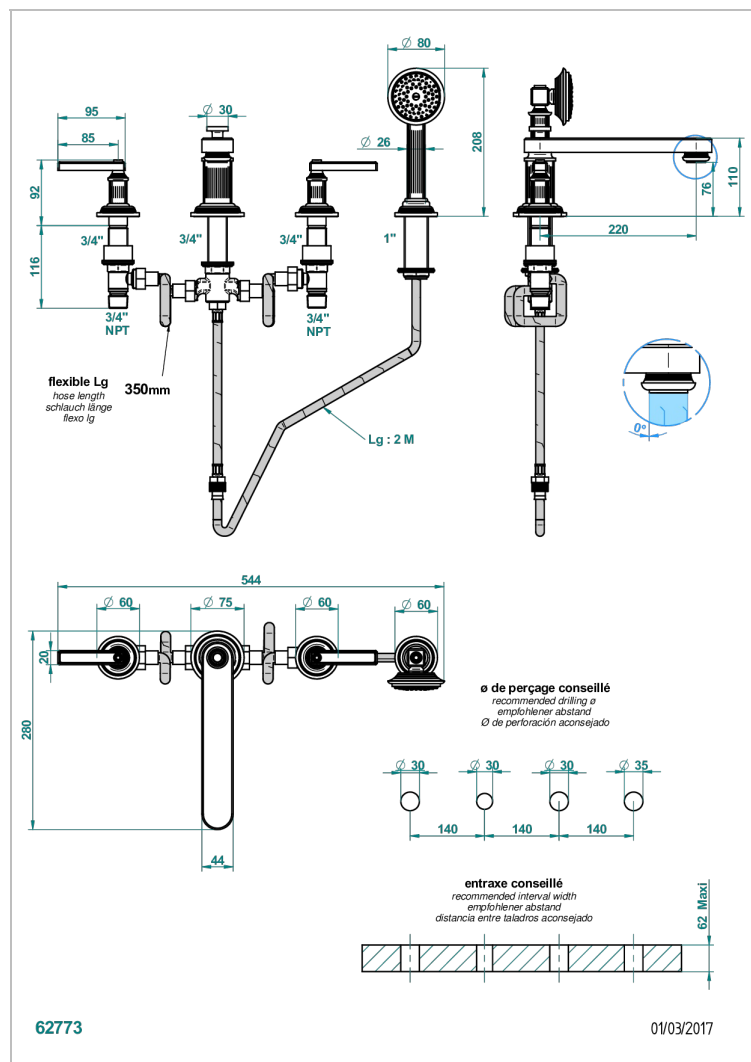

# GRAND CENTRAL С МЕТАЛЛИЧЕСКИМИ РУЧКАМИ-РУКОЯТКАМИ

THG  
PARIS

U9L-112BSGVB

Смеситель для ванны на 4 отв. с низким изливом СУПЕР ГОЛИАФ

## ХАРАКТЕРИСТИКИ

- Grand central с металлическими ручками-рукоятками
- Смеситель для ванны на 4 отв. с низким изливом СУПЕР ГОЛИАФ