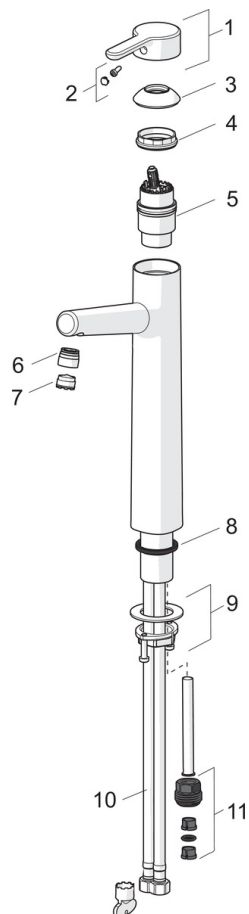

F = с гибкой подводкой.

- Washbasin
- Однорычажный, Работает от батарейки, Bidetta
- Монтаж на поверхность
- Хром
- Фиксированный излив
- Удерживаемый давлением аэратор, Встроенный аэратор
- Однорычажный смеситель, Ручьятка с маркировкой X+Г воды
- Держатель душевой лейки, Шланг для душа (1600 мм)
- Smart Bidetta с дистанционным управлением
- Ограничитель температуры
- \varnothing 40-мм керамический картридж для управления расходом и температурой воды, Термостатический картридж
- Электромагнитный клапан, Блок управления, Индикатор разряда батареи
- Гибкая подводка

ТЕХНИЧЕСКИЕ ДАННЫЕ

Параметры расхода воды

Расход воды (300 кПа) (с ограничителем потока)	0.1 l/s
Потеря давления при расходе 0.1 л/с	170 kPa

Технические характеристики

Подключение горячей воды	max. +70°C
Рабочее давление	50 - 1000 kPa
Установочные размеры	G3/8
Длина/расстояние	150 mm
Материал	Латунь

Установки ПО

Макс. время подачи воды	2 min
-------------------------	--------------

Электрические параметры

Батарея	AA 1.5 V Lithium x 2, CR 2450 3 V
---------	--

Regulations

Директива EMC	CE 2014/30/EU
Стандарт EN	EN 817, EN 15091
Уровень шума	I (ISO 3822)
Степень защиты	IP 55

Тип разрешения

Сертификат STF	EUFI29-19004498-TH1
KIWA SE	1584

Запасные части

SP3001F

Название	Код
01 Рычаг	1003074V
02 Колпачок	1002323V
03 Защитная чашечка	1001740V
04 Зажимная гайка	158726
05 Картридж, комплект	158890
06 Fitting ring for aerator	1001722V
07 Аэратор, M18.5x1, T1	602671V
08 Донная прокладка	602684V
09 Комплект крепежных частей	602629V
10 Гибкая подводка, L=620, G3/8-M10x1	602206/2
11 Ниппель	159684