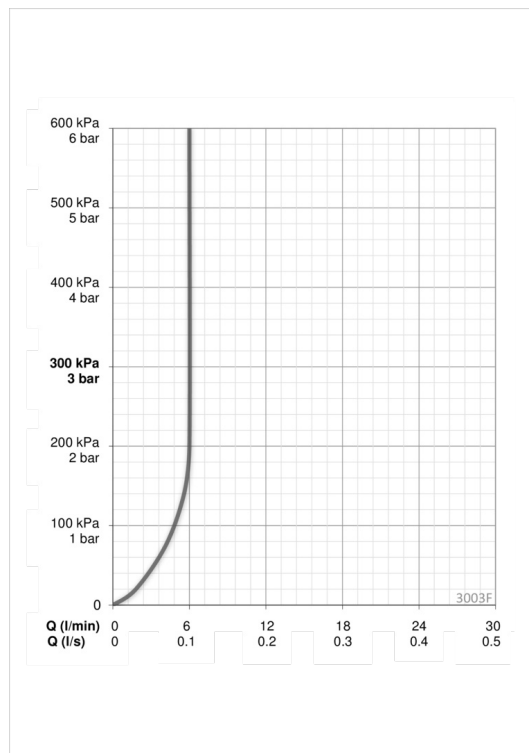

Тип разрешения

Сертификат STF	EUFI29-19004498-TH1
KIWA SE	1584