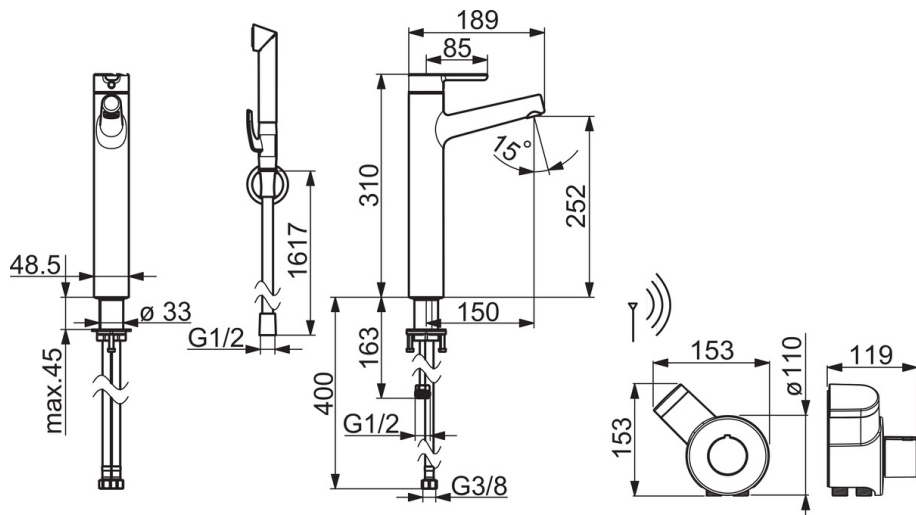

Запасные части

SP3001F

Название	Код
01 Рычаг	1003074V
02 Колпачок	1002323V
03 Защитная чашечка	1001740V
04 Зажимная гайка	158726
05 Картридж, комплект	158890
06 Fitting ring for aerator	1001722V
07 Аэратор, M18.5x1, T1	602671V
08 Донная прокладка	602684V
09 Комплект крепежных частей	602629V
10 Гибкая подводка, L=620, G3/8-M10x1	602206/2
11 Ниппель	159684