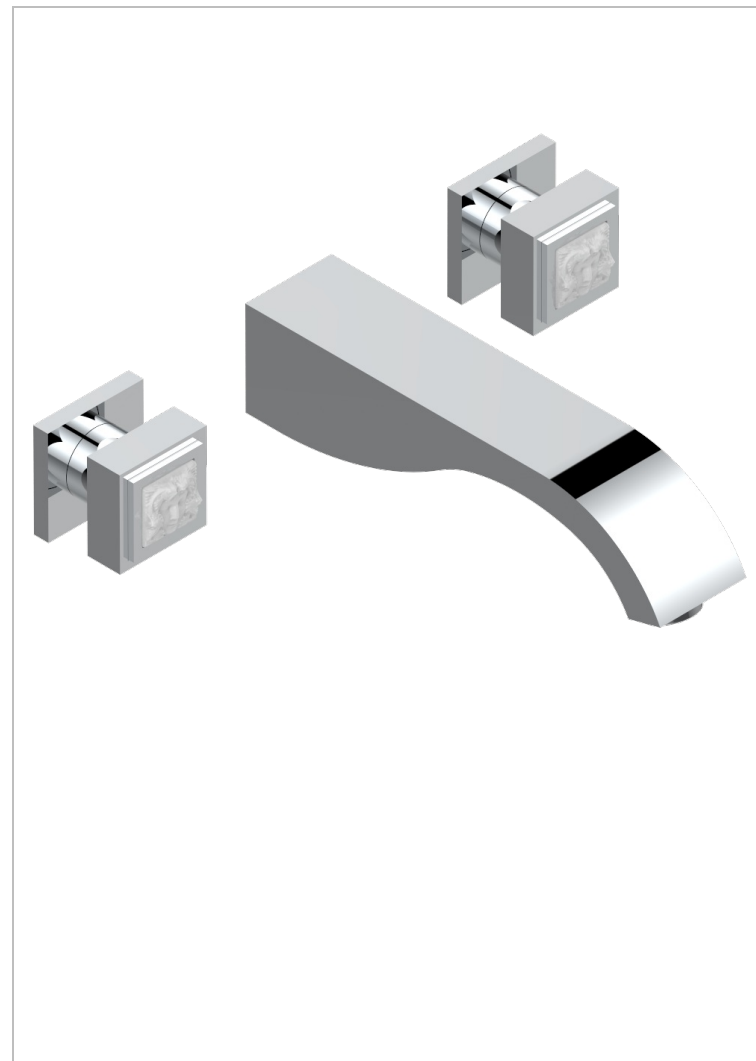

MASQUE DE FEMME, METAL LISSE

A2U-40SGB

THG[®]
PARIS

Внешняя часть смесителя встраиваемого в стену для раковины на три отверстия с изливом СУПЕР ГОЛИАФ- без выпуска

51630

17/12/2013

ХАРАКТЕРИСТИКИ

- Masque de Femme, métal lisse
- Внешняя часть смесителя встраиваемого в стену для раковины на три отверстия с изливом СУПЕР ГОЛИАФ- без выпуска

ТЕХНИЧЕСКИЕ ХАРАКТЕРИСТИКИ

- Recommandé : 3 bars (max. 5 bars) - Advised : 43,5 psi (max. 72 psi)
- 15 l/min à 3 bars (4 gpm at 43.5 psi)

СВЯЗАННЫЕ ТОВАРНЫЕ ПОЗИЦИИ

- Ref. G00-40AC Встраиваемая часть смесителя настенного на три отверстия (не рукоят.)
- Ref. G00-40AM Встраиваемая часть смесителя настенного на 3 отверстия на пластине (рукоят.)

Никель - B01
Покрытие PVD бронза - F33
Покрытие PVD золотистый цвет - H52
Покрытие PVD латунь - H49
Покрытие PVD матовая бронза - F34
Покрытие PVD матовая латунь - H50

Покрытие PVD матовый золотистый - H53
Покрытие PVD матовый никель - H56
Покрытие PVD никель - H55
Розовое золото - F27
Сатинированное золото - F03
Сатинированный хром - C03