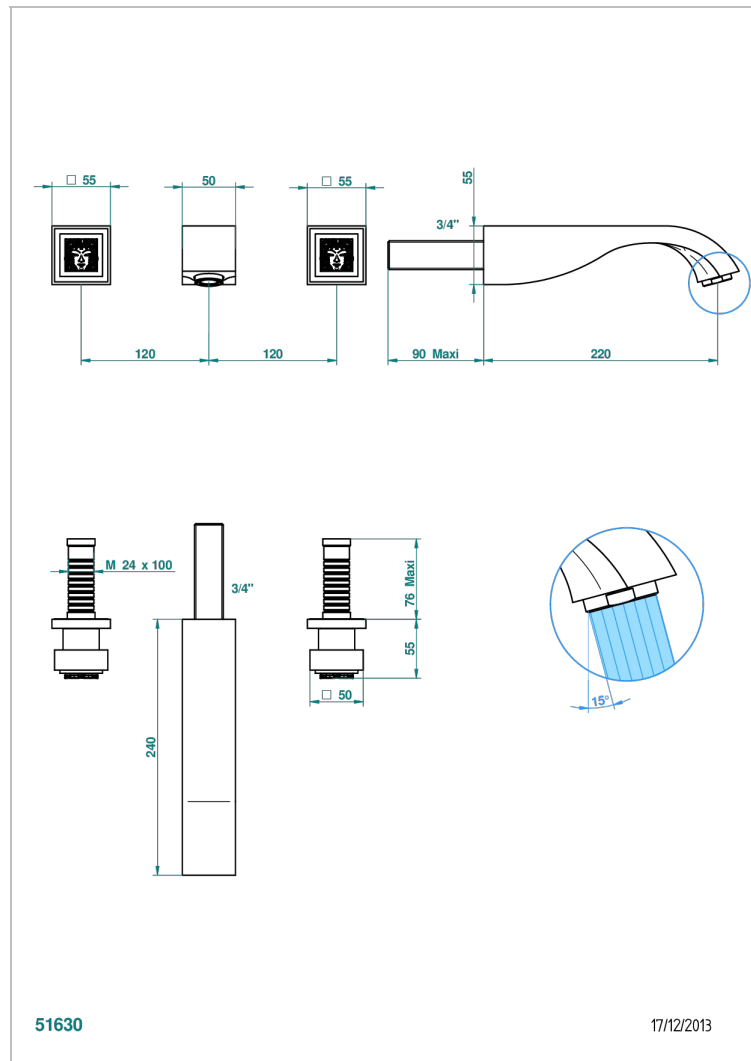

MASQUE DE FEMME, METAL LISSE

A2U-40SGB

THG[®]
PARIS

Внешняя часть смесителя встраиваемого в стену для раковины на три отверстия с изливом СУПЕР ГОЛИАФ- без выпуска

51630

17/12/2013

ХАРАКТЕРИСТИКИ

- Masque de Femme, métal lisse
- Внешняя часть смесителя встраиваемого в стену для раковины на три отверстия с изливом СУПЕР ГОЛИАФ- без выпуска

ТЕХНИЧЕСКИЕ ХАРАКТЕРИСТИКИ

- Recommandé : 3 bars (max. 5 bars) - Advised : 43,5 psi (max. 72 psi)
- 15 l/min à 3 bars (4 gpm at 43.5 psi)

СВЯЗАННЫЕ ТОВАРНЫЕ ПОЗИЦИИ

- Ref. G00-40AC Встраиваемая часть смесителя настенного на три отверстия (не рукоят.)
- Ref. G00-40AM Встраиваемая часть смесителя настенного на 3 отверстия на пластине (рукоят.)