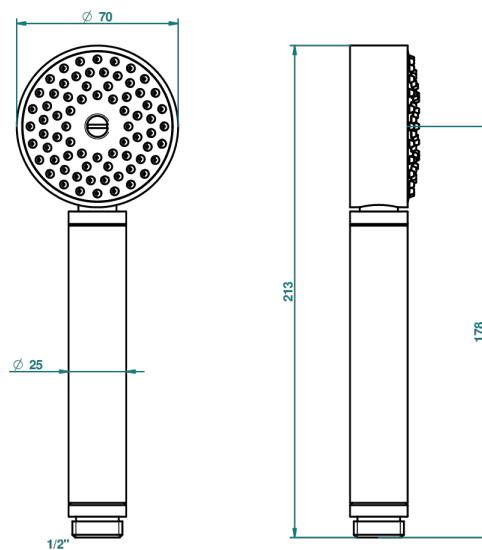

SYSTEM METAL DIAMANT С РУКОЯТКАМИ

G9D-66

Душ ручной стильный 1/2" - прямой

THG[®]
PARIS

52028

30/01/2014

ХАРАКТЕРИСТИКИ

- System métal diamant с рукоятками
- Душ ручной стильный 1/2" - прямой

ТЕХНИЧЕСКИЕ ХАРАКТЕРИСТИКИ

- Recommandé : 3 bars (max. 5 bars) - Advised : 43,5 psi (max. 72 psi)
- 9,5 l/min à 3 bars (2.5 gpm at 43.5 psi)

ДОСТУПНЫЕ ВАРИАНТЫ ПОКРЫТИЙ

Blush PVD - H62
Graphite PVD - H64
Matt Umber PVD - H67
Matt blush PVD - H60
Matt graphite PVD - H65
Umber PVD - H66

Аранья (чёрный никель) - D24
Бронза - D01
Золото - F01
Матовая красная старинная медь - H07
Матовое золото - F07
Матовое светлое золото - F31

Матовый никель - C01
Матовый хром - C02
Никель - B01
Покрытие PVD бронза - F33
Покрытие PVD золотистый цвет - H52
Покрытие PVD латунь - H49