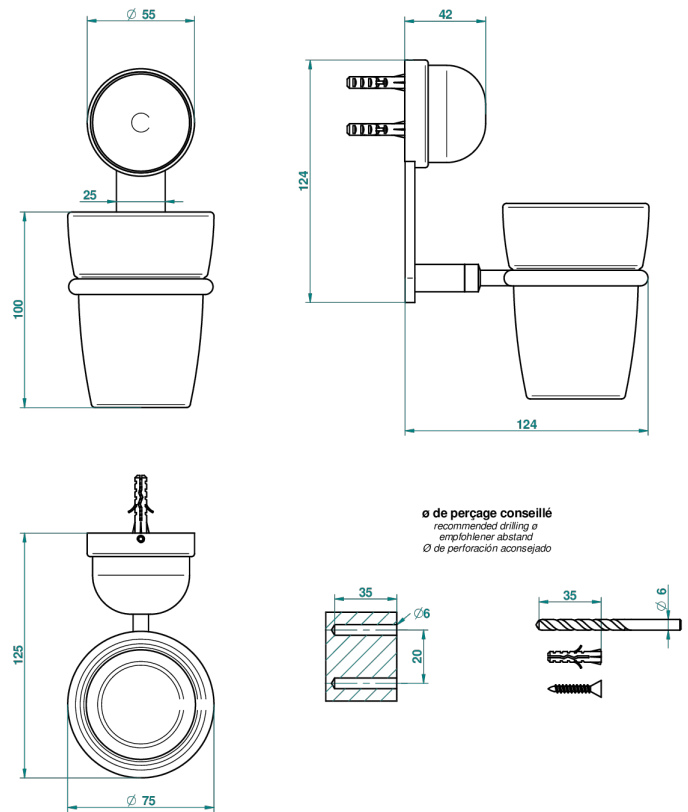

JADE DRAGON

U5H-536

Стакан настенный для зубных щёток

THG®
PARIS

43662

19/09/2012

ХАРАКТЕРИСТИКИ

- Jade Dragon
- Стакан настенный для зубных щёток

ДОСТУПНЫЕ ВАРИАНТЫ ПОКРЫТИЙ

Blush PVD - H62
Graphite PVD - H64
Matt Umber PVD - H67
Matt blush PVD - H60
Matt graphite PVD - H65
Umber PVD - H66

Аранья (чёрный никель) - D24
Бронза - D01
Золото - F01
Матовая красная старинная медь - H07
Матовое золото - F07
Матовое светлое золото - F31

Матовый никель - C01
Матовый хром - C02
Никель - B01
Покрытие PVD бронза - F33
Покрытие PVD золотистый цвет - H52
Покрытие PVD латунь - H49

Покрытие PVD матовая бронза - F34
Покрытие PVD матовая латунь - H50
Покрытие PVD матовый золотистый - H53
Покрытие PVD матовый никель - H56
Покрытие PVD никель - H55
Розовое золото - F27

Сатинированное золото - F03
Сатинированный хром - C03
Светлое золото - F30
Серебро с родием - F18
Состаренный никель - H28
Старинное серебро - H03