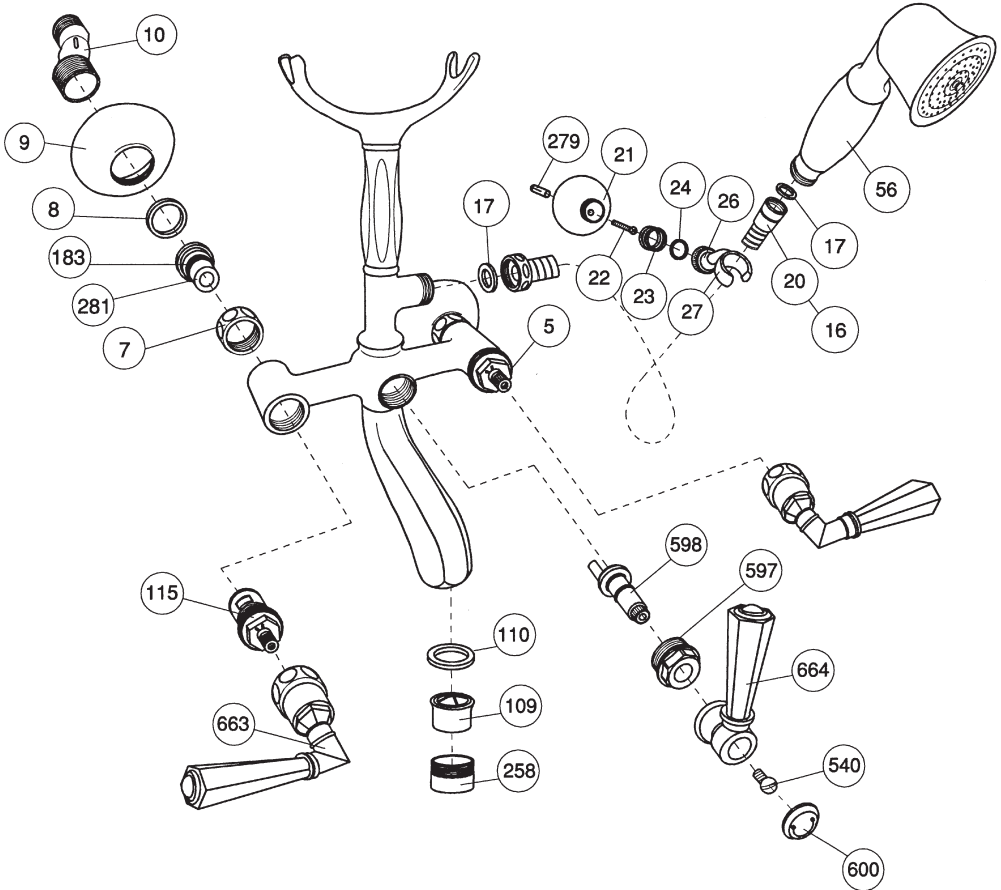

Art. 1901--05
Art. 1902--05

Pos.	Descrizione	Description	Cod.
5	Vitone ceramic disc	Ceramic disc valve	C 7075
7	Calotta per eccentrico G 3/4"	Nut for eccentric G 3/4"	C 7060
8	Guarnizione fibra 24x18x2	Fibre washer 24x18x2	C 7573.1
9	Cappuccio tondo per eccentrico	Round cap for eccentric	C 7212
10	Gambo eccentrico	Eccentric shank	C 7204A
16	Flessibile cm.100 1/2"x 1/2" doppia aggraffatura	Double spiral flexible hose cm.100 1/2"x1/2"	C 7096
17	Guarnizione fibra 18x12.5x2	Fibre washer 18x12.5x2	C 7573
20	Flessibile cm.150 1/2"x 1/2" doppia aggraffatura	Double spiral flexible hose cm.150 1/2"x1/2"	C 7097
21	Cappuccio tondo per gancio duplex	Round cap for duplex hook	C 7125
22	Vite autofilettante Ø 5 per gancio duplex	Self-threading screw Ø 5 for duplex hook	C 7125
23	Molla per snodo gancio duplex	Spring for articulated duplex hook	C 7125
24	Guarnizione in fibra 21x16.8x1 per gancio duplex	Fibre washer 21x16.8x1 for duplex hook	C 7125
26	Sfera Ø 22 per gancio doccia	Ball Ø 22 for shower hook	C 7125
27	Attacco doccia per gancio duplex	Bracket shower for duplex hook	C 7125
56	Doccia bordo vasca	Shower for bath edge	C 7111
109	Aeratore 28 x 1	Aerator 28 x 1	C 7086.28
110	Guarnizione per aeratore 28 x 1	Washer for aerator 28 x 1	C 7086.28
115	Vitone ceramic disc sinistro	Ceramic disc valve left	C 7075SX
183	O-ring Ø16.1x1.6	O-ring Ø16.1x1.6	C 7586.61
258	Aeratore M 28x1	Aerator M 28x1	C 7082
281	Sede 22mm.	Seat 22mm.	C 7051
540	Vite W 1/4 h.8 mm.	Screw W 1/4 h.8 mm.	C 7548
597	Vitone centrale	Central nut	C 7001/1
598	Piantocino deviazione normale	Eccentric rod	C 7001/2
600	Placchetta per deviatore con simbolo vasca/doccia	Plate for diverter with indication bath/shower	C 7698PD
663	Maniglia serie Teide per vasca	Teide handle for bathtub	C7605G
664	Maniglia Teide per deviatore	Teide diverter handle	C 7605D