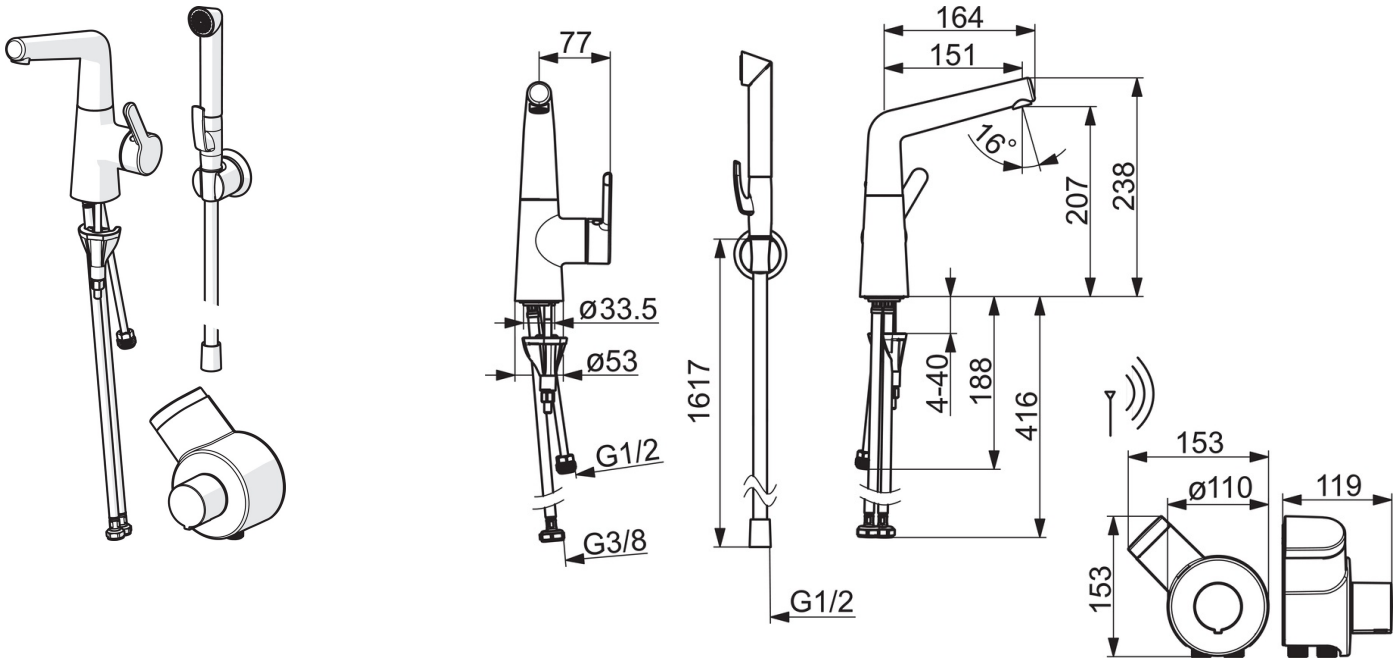

Запасные части