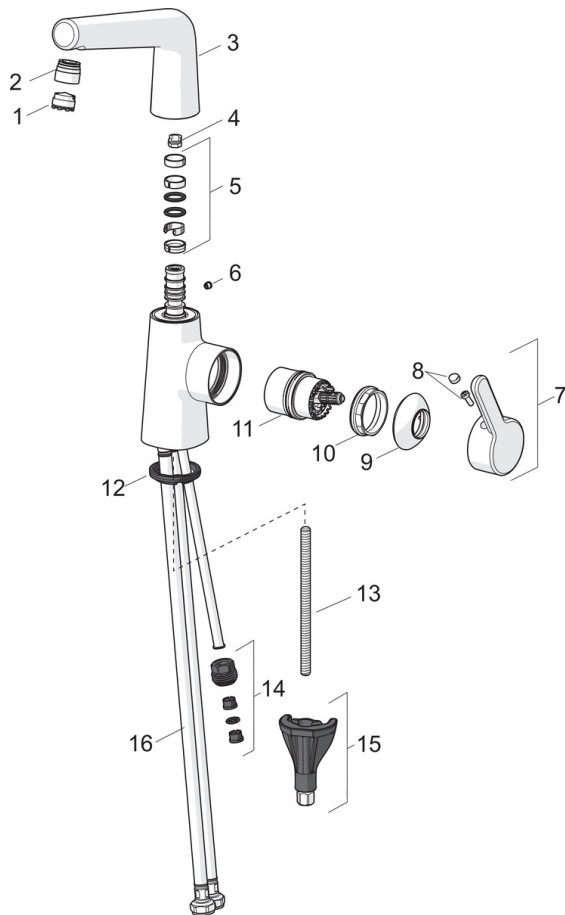

F = с гибкой подводкой.

- Washbasin
- С боковым управлением, Работает от батарейки, Bidetta
- Монтаж на поверхность
- Хром
- Поворотный излив, Функция ограничения угла поворота излива
- Удерживаемый давлением аэратор, Встроенный аэратор
- Однорычажный смеситель, Рукоятка с маркировкой X+Г воды
- Держатель душевой лейки, Шланг для душа (1600 мм)
- Smart Bidetta с дистанционным управлением
- Ограничитель температуры
- Ø 40-мм керамический картридж для управления расходом и температурой воды, Термостатический картридж
- Электромагнитный клапан, Блок управления, Индикатор разряда батареи
- Гибкая подводка
- Система монтажа 3S для лёгкого и надёжного монтажа

Установки ПО

Макс. время подачи воды	2 min
-------------------------	--------------

Электрические параметры

Батарея	AA 1.5 V Lithium x 2, CR 2450 3 V
---------	--

Regulations

Директива EMC	CE 2014/30/EU
Стандарт EN	EN 817, EN 15091
Уровень шума	I (ISO 3822)
Степень защиты	IP 55

Тип разрешения

Сертификат STF	EUFI29-19004498-TH1
KIWA SE	1584
UN38.3	UN38-3 Energizer L91

Запасные части

SP3004F

Код	Название	Код
01	Аэратор, M18.5x1, T1	602671V
01	Аэратор и ключ, M18.5x1	1002024V
02	Fitting ring for aerator	1001722V
02	Fitting ring for aerator Розовое золото	1005427V-34
03	Излив	1002464V
03	Излив Розовое золото	1005433V-34
04	Ограничитель излива, 60°/0°	159667V
04	Ограничитель излива, 120°	159670/10
05	Комплект уплотнений	159499
06	Заглушка регулятора температуры	602685V
06	Заглушка регулятора температуры Розовое золото	1005428V-34
07	Рычаг	1003084V
07	Рычаг Розовое золото	1005431V-34
08	Колпачок	1002323V
09	Защитная чашечка	1001740V
09	Защитная чашечка Розовое золото	1005432V-34
10	Зажимная гайка	158726
11	Картридж, комплект	1003691V
12	Донная прокладка	1002371V
13	Крепежный винт, M8x1, L=130	1000780V
14	Ниппель	159684
15	Комплект крепежных частей	602610V
16	Гибкая подводка, L=430, G3/8-M10x1, DN8 LH	1004656V