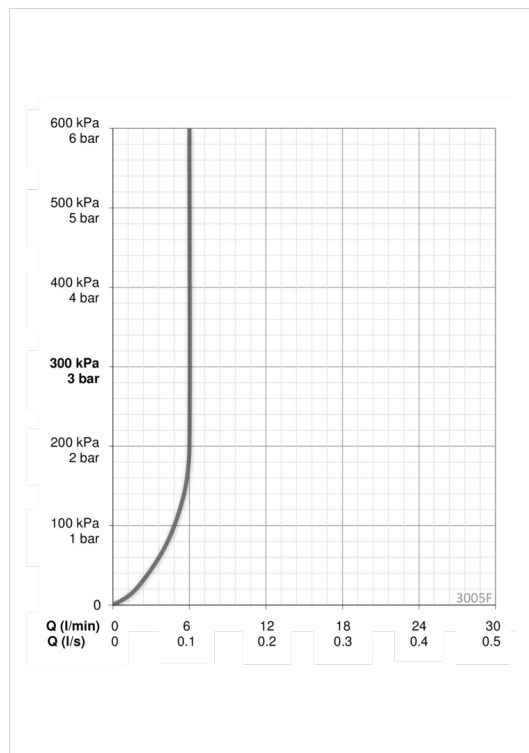

Тип разрешения

Сертификат STF	EUFI29-19004498-TH1
KIWA SE	1584
UN38.3	UN38-3 Energizer L91