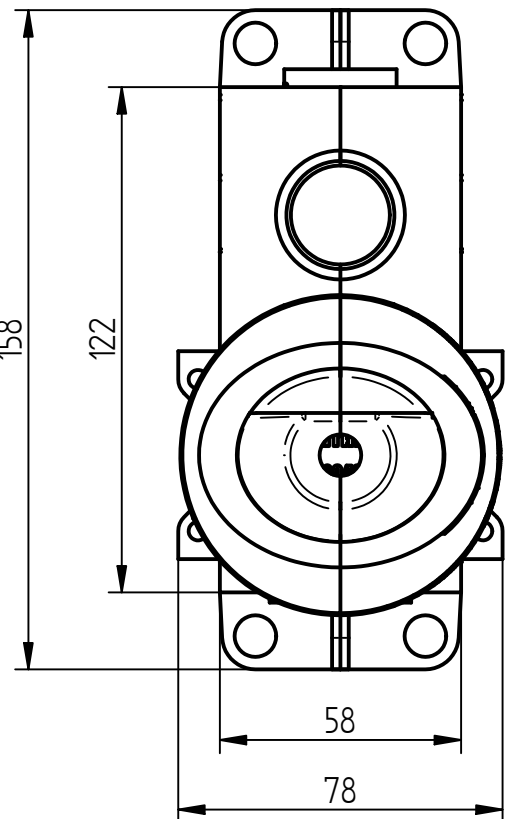

**B-BOX**

rubinetti d'autore  
made in Italy

**Articolo**

**804004**

**Descrizione**

Corpo inc vasca ovale c/attacchi 1/2"