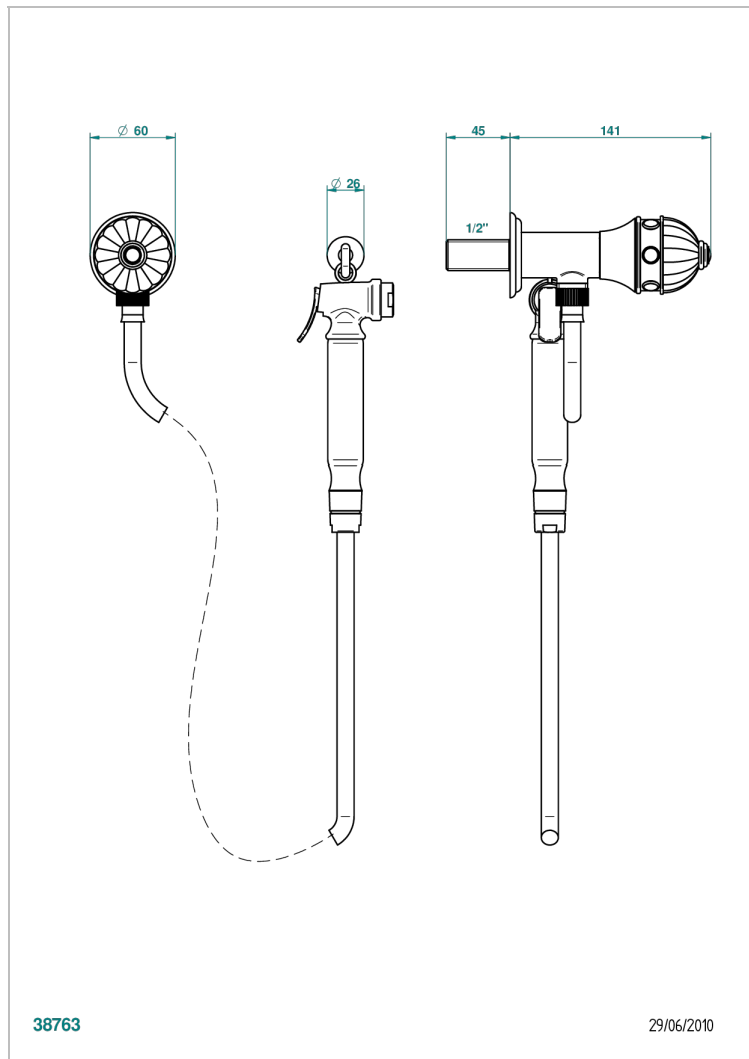

# AMBOISE C МАЛАХИТОМ

A1J-5840/8

THG<sup>®</sup>  
PARIS

Душ гигиенический: вентиль, 1,25 м шланг, крючок, вывод для душа и лейка с клапаном (возможны только следующие покрытия A02, B01,C01, D03, E02, F01, G01,G02)

## ХАРАКТЕРИСТИКИ

- Amboise с малахитом
- Душ гигиенический: вентиль, 1,25 м шланг, крючок, вывод для душа и лейка с клапаном (возможны только следующие покрытия A02, B01,C01, D03, E02, F01, G01,G02)