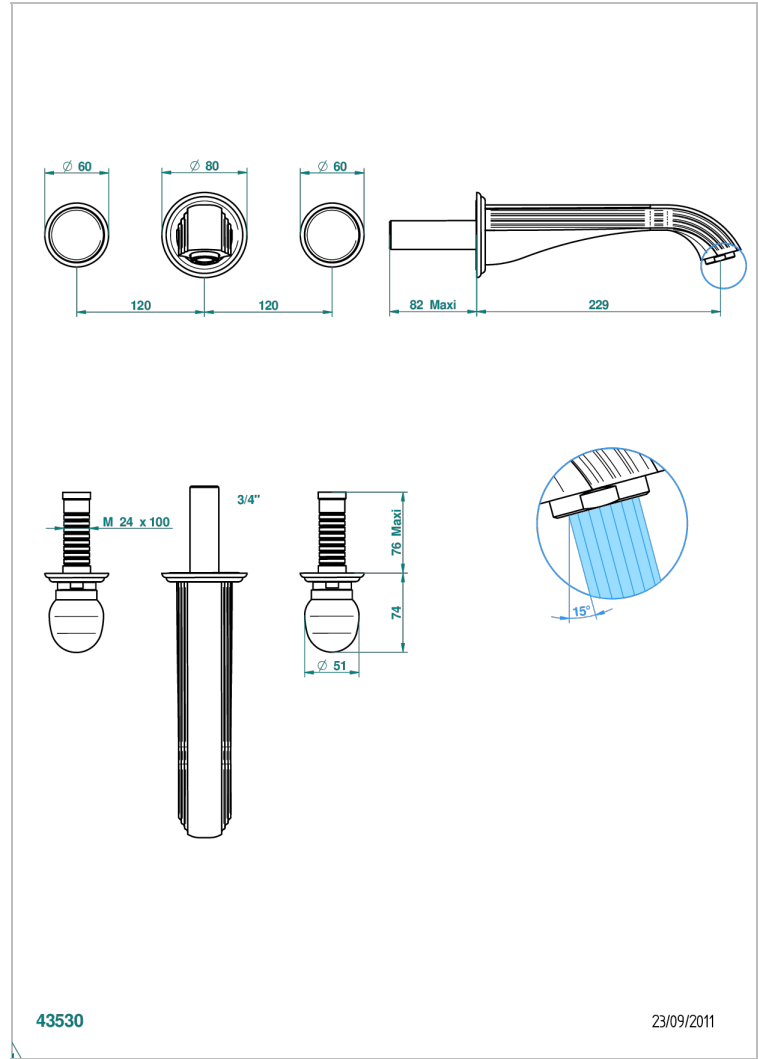

# SUN DRAGON

U5D-40SGB

THG<sup>®</sup>  
PARIS

Внешняя часть смесителя встраиваемого в стену для раковины на три отверстия с изливом СУПЕР ГОЛИАФ- без выпуска

## ХАРАКТЕРИСТИКИ

- Sun Dragon
- Внешняя часть смесителя встраиваемого в стену для раковины на три отверстия с изливом СУПЕР ГОЛИАФ- без выпуска

## СВЯЗАННЫЕ ТОВАРНЫЕ ПОЗИЦИИ

- Ref. G00-40AC Встраиваемая часть смесителя настенного на три отверстия (не рукоят.)
- Ref. G00-40AM Встраиваемая часть смесителя настенного на 3 отверстия на пластине (рукоят.)