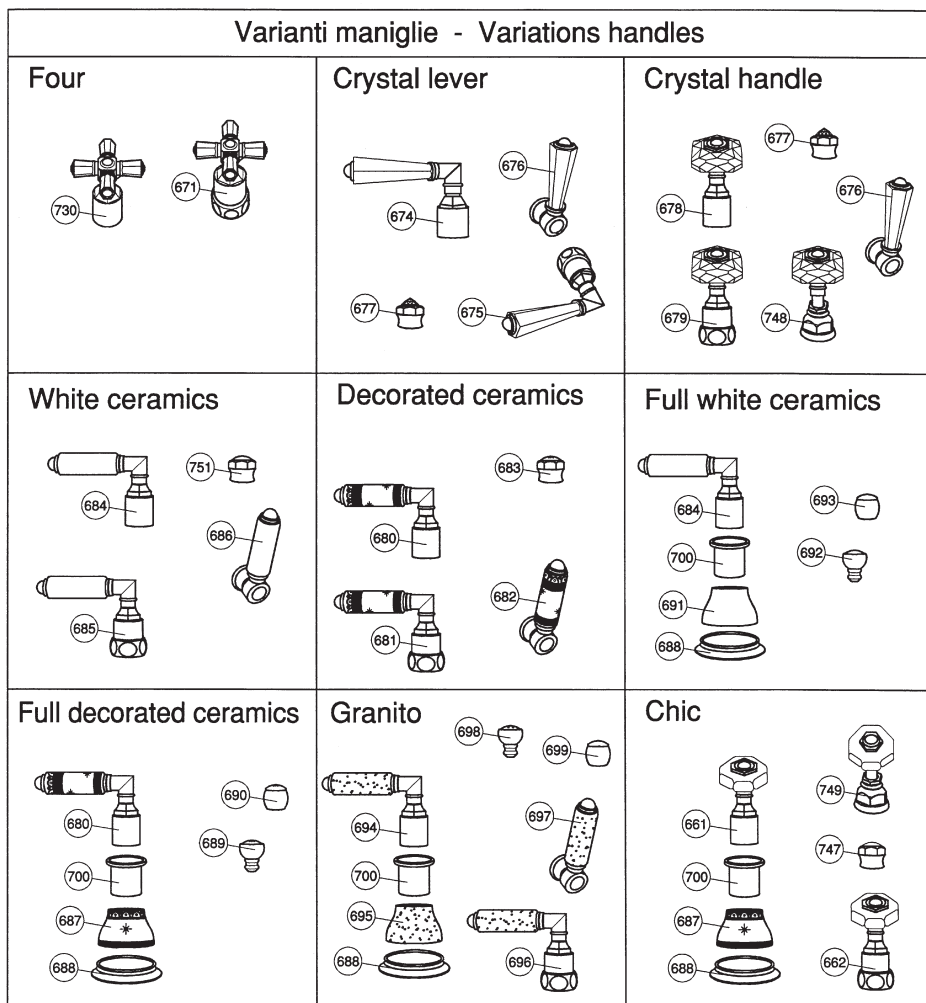

Varianti maniglie - Variations handles

Pos.	Descrizione	Description	Cod.
661	Maniglia serie Teide Chic	Teide Chic handle	C 7615C
662	Maniglia serie Teide Chic per vasca	Teide bathtub Chic handle	C 7645CG
671	Maniglia serie Teide Four per vasca	Teide Four handle for bathtub	C 7645G
674	Maniglia serie Teide crystal lever	Teide crystal lever	C 7617
675	Maniglia serie Teide crystal lever per vasca	Teide crystal lever for bathtub	C 7617G
676	Maniglia Teide crystal per deviatore	Teide diverter crystal handle	C 7617D
677	Pomolo Teide crystal	Teide crystal knob	C 7289
678	Maniglia serie Teide crystal handle	Teide crystal handle	C 7615
679	Maniglia serie Teide crystal handle per vasca	Teide bathtub crystal handle	C 7615G
680	Maniglia serie Teide decorated ceramics	Teide decorated ceramics handle	C 7639
681	Maniglia serie Teide decorated ceramics per vasca	Teide bathtub decorated ceramics handle	C 7639G
682	Maniglia Teide decorated ceramics per deviatore	Teide diverter decorated ceramics handle	C 7639D
683	Pomolo Teide decorated ceramics con asta	Teide decorated ceramics knob with rod	C 7351
684	Maniglia serie Teide white ceramics	Teide white ceramics handle	C 7639W
685	Maniglia serie Teide white ceramics per vasca	Teide bathtub white ceramics handle	C 7639GW
686	Maniglia Teide white ceramics per deviatore	Teide diverter white ceramics handle	C 7639DW
687	Cappuccio serie Teide full decorated ceramics	Cap for Teide full decorated ceramics serie	C 7606/2D
688	Anello base	Disc	C 7606/4
689	Pomolo Teide full decorated ceramics	Teide full decorated ceramics knob	C 7337D
690	Pomolo Teide full decorated ceramics per bordo vasca	Teide full decorated ceramics knob for bathtub on edge type	C 7285D
691	Cappuccio serie Teide full white ceramics	Cap for Teide full white ceramics serie	C 7606/2
692	Pomolo Teide full white ceramics	Teide full white ceramics knob	C 7337W
693	Pomolo Teide full white ceramics per bordo vasca	Teide full white ceramics knob for bathtub on edge type	C 7285W
694	Maniglia serie Teide granito	Teide granito handle	C 7606G
695	Cappuccio serie Teide granito	Cap for Teide granito serie	C 7606/2G
696	Maniglia serie Teide granito per vasca	Teide granito handle for bathtub	C 7606GG
697	Maniglia Teide granito per deviatore	Teide diverter granito handle	C 7606DG
698	Pomolo Teide granito	Teide granito knob	C 7337G
699	Pomolo Teide granito per bordo vasca	Teide granito knob for bathtub on edge type	C 7285G
700	Canotto interno	Internal pipe	C 7606/3
730	Maniglia serie Teide Four	Teide Four handle	C 7645
747	Pomolo Teide Chic	Teide Chic knob	C 7289C
748	Maniglia serie Teide crystal handle per monoforo	Teide single hole crystal handle	C 7615MNF
749	Maniglia serie Teide Chic per monoforo	Teide single hole Chic handle	C 7615CMNF
751	Pomolo Teide White ceramics	Teide White ceramics knob	C 7289/1+ C 7673 neutra