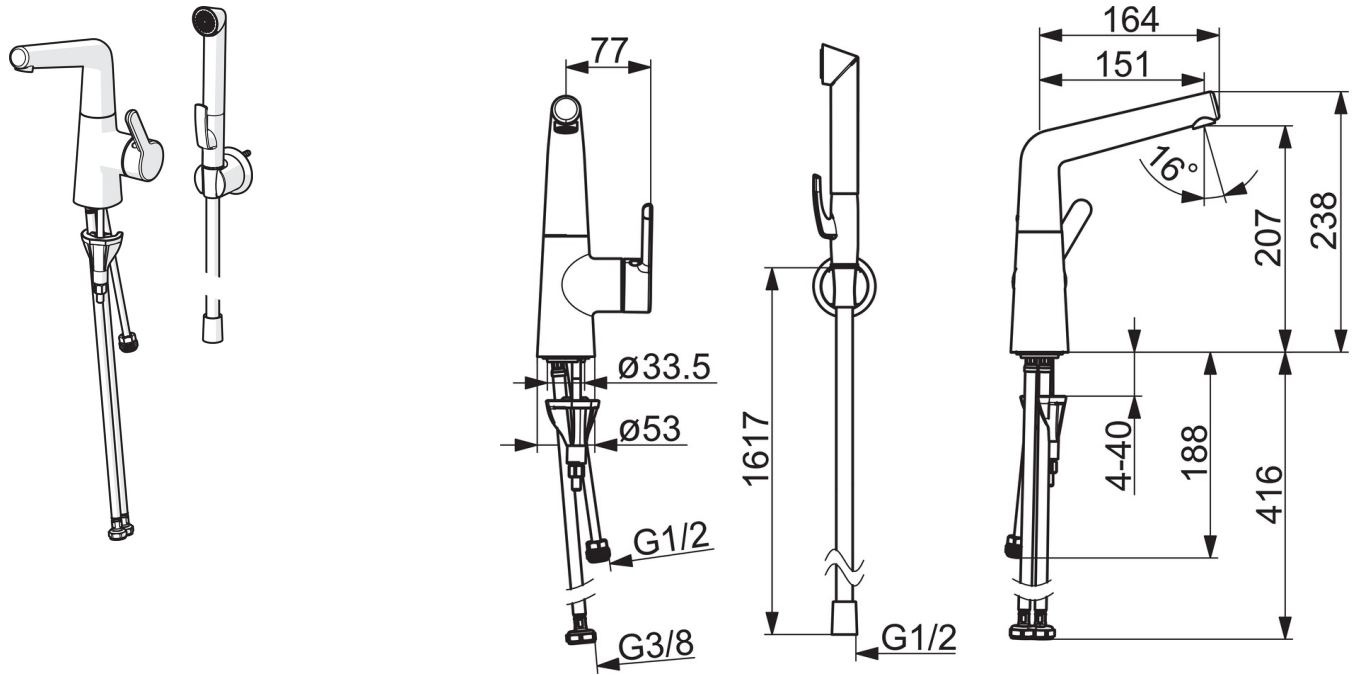

Запасные части