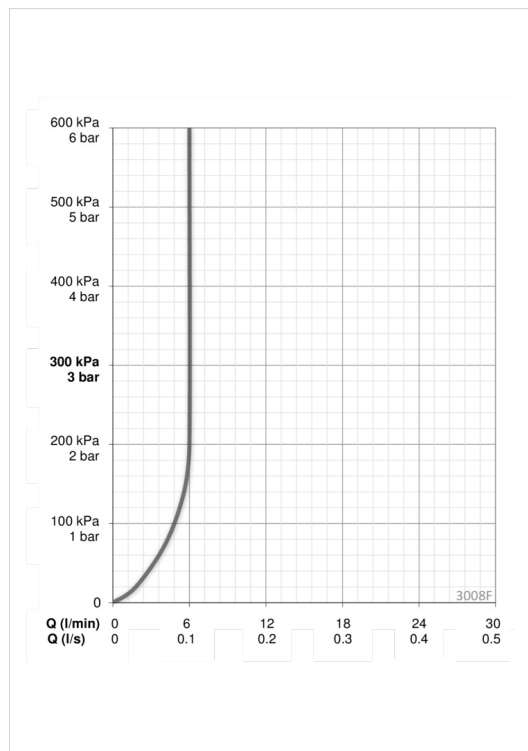

Тип разрешения

Сертификат STF	EUFI29-19004498-TH1
KIWA SE	1584