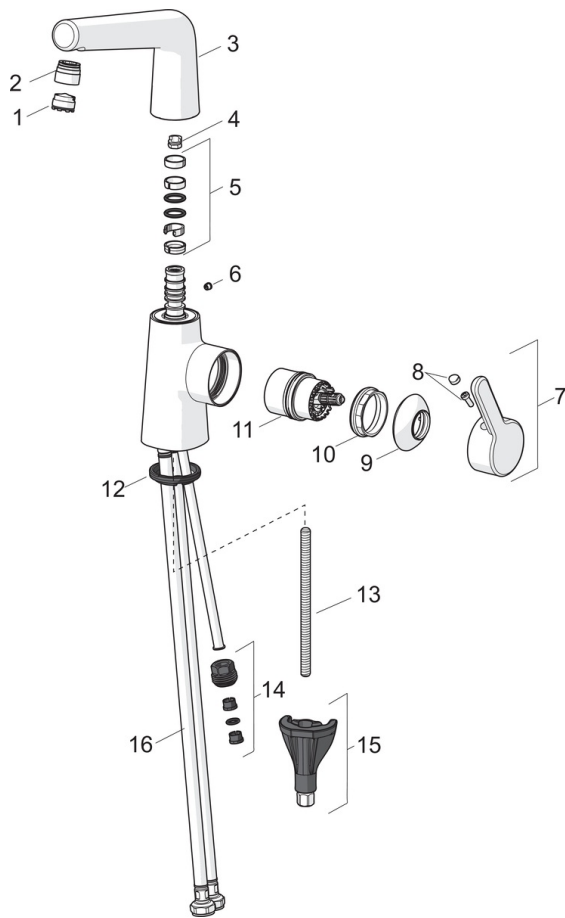

EAN: 6414150082429
static.oras.com/3008F

Смеситель для умывальника с ручным душем Bidetta и поворотным изливом. Заводская установка угла поворота излива 120° (угол поворота может быть ограничен от 0° до 60°). Душевой шланг 1.6 м и настенный держатель. Встроенная опция ограничения температуры и расхода воды.

F= с гибкой подводкой.

- Washbasin
- С боковым управлением, Bidetta
- Монтаж на поверхность
- Хром
- Поворотный излив, Функция ограничения угла поворота излива
- Удерживаемый давлением аэратор, Встроенный аэратор
- Однорычажный смеситель, Рукоятка с маркировкой X+Г воды
- Держатель душевой лейки, Шланг для душа (1600 мм)
- Ручной душ Bidetta
- Ограничитель температуры
- ø 40-мм керамический картридж для управления расходом и температурой воды
- Гибкая подводка
- Система монтажа 3S для лёгкого и надёжного монтажа

Regulations

Стандарт EN	EN 817
Уровень шума	I (ISO 3822)

Тип разрешения

Сертификат STF	EUFI29-19004498-TH1
KIWA SE	1584

Запасные части

SP3004F

Код	Название	Код
01	Аэратор, M18.5x1, T1	602671V
01	Аэратор и ключ, M18.5x1	1002024V
02	Fitting ring for aerator	1001722V
02	Fitting ring for aerator Розовое золото	1005427V-34
03	Излив	1002464V
03	Излив Розовое золото	1005433V-34
04	Ограничитель излива, 60° / 0°	159667V
04	Ограничитель излива, 120°	159670/10
05	Комплект уплотнений	159499
06	Заглушка регулятора температуры	602685V
06	Заглушка регулятора температуры Розовое золото	1005428V-34
07	Рычаг	1003084V
07	Рычаг Розовое золото	1005431V-34
08	Колпачок	1002323V
09	Защитная чашечка	1001740V
09	Защитная чашечка Розовое золото	1005432V-34
10	Зажимная гайка	158726
11	Картридж, комплект	1003691V
12	Донная прокладка	1002371V
13	Крепежный винт, M8x1, L=130	1000780V
14	Ниппель	159684
15	Комплект крепежных частей	602610V
16	Гибкая подводка, L=430, G3/8-M10x1, DN8 LH	1004656V