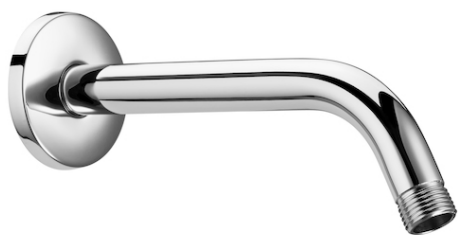

STELLA

Кронштейн для душевой насадки, G1/2

ЦЕНА (ВКЛЮЧАЯ НДС)

1496,4

ТЕХНИЧЕСКИЕ ЧЕРТЕЖИ

ХАРАКТЕРИСТИКИ

СОВМЕСТИМ С АРТИКУЛОМ

Душевая насадка для
верхнего душа 1 режим,
G1/2

5BF103C00

Душевая насадка для
верхнего душа 3 режима,
G1/2

5BH103C00

Stella

Вдохновленная природными элементами, коллекция Roca Stella воплощает в жизнь совершенную эстетику простых и современных форм и предлагает широкий выбор решений.