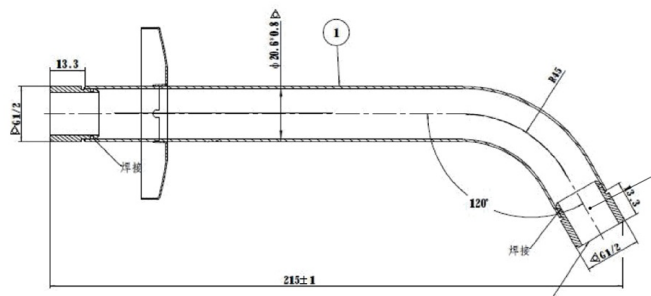

STELLA

Кронштейн для душевой насадки, G1/2

ЦЕНА (ВКЛЮЧАЯ НДС)

1496,4

ТЕХНИЧЕСКИЕ ЧЕРТЕЖИ

ХАРАКТЕРИСТИКИ

СОВМЕСТИМ С АРТИКУЛОМ

Душевая насадка для
верхнего душа 1 режим,
G1/2

5BF103C00

Душевая насадка для
верхнего душа 3 режима,
G1/2

5BH103C00

Stella

Вдохновленная природными элементами, коллекция Roca Stella воплощает в жизнь совершенную эстетику простых и современных форм и предлагает широкий выбор решений.