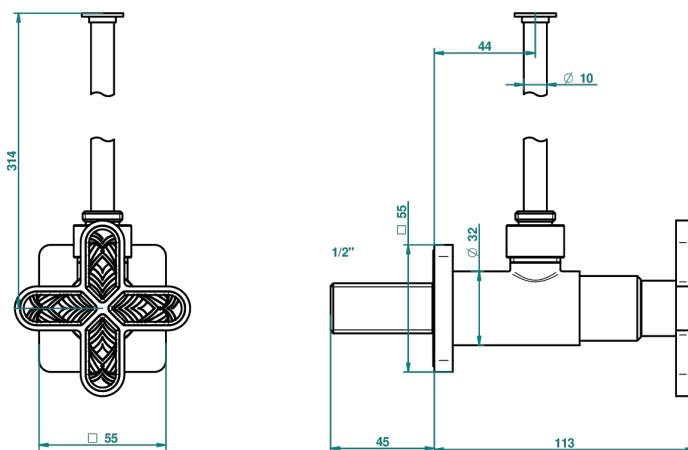

# PROFIL ИНКРУСТАЦИЯ LALIQUE

A6G-181/S

Кран запорный 1/2" стильный регулируемый с 30 см трубкой

THG<sup>®</sup>  
PARIS

45167

13/02/2012

## ХАРАКТЕРИСТИКИ

- Profil инкрустация Lalique
- Кран запорный 1/2" стильный регулируемый с 30 см трубкой