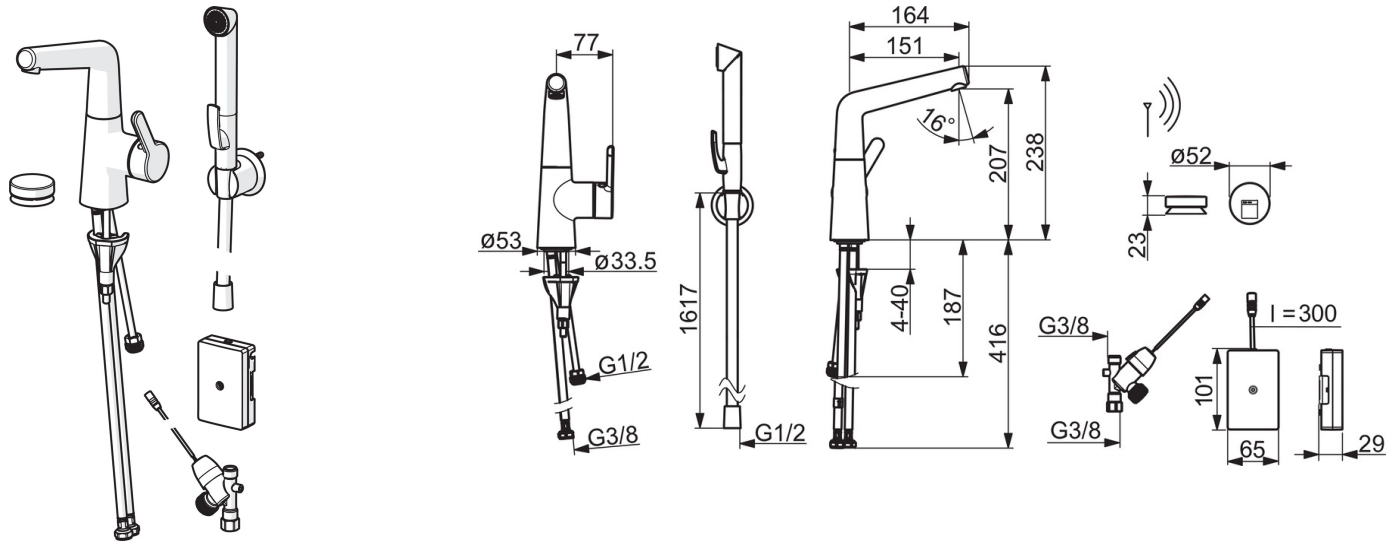

Запасные части