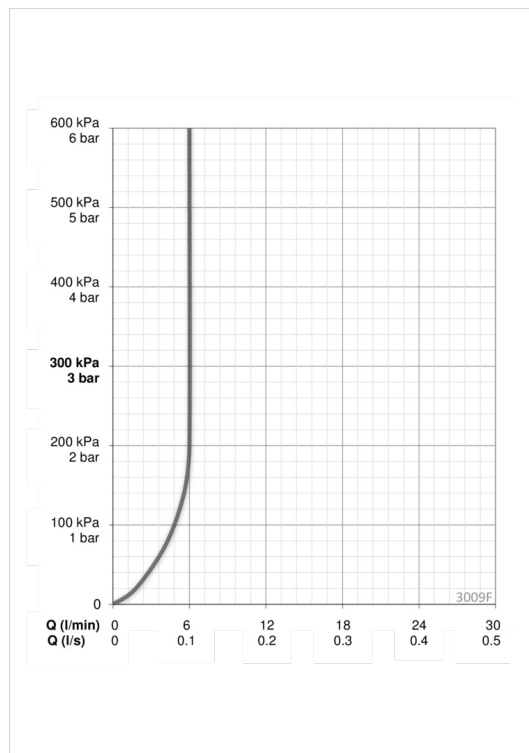

Тип разрешения

Сертификат STF	EUFI29-19004498-TH1
KIWA SE	1584
UN38.3	UN38-3 Energizer L91