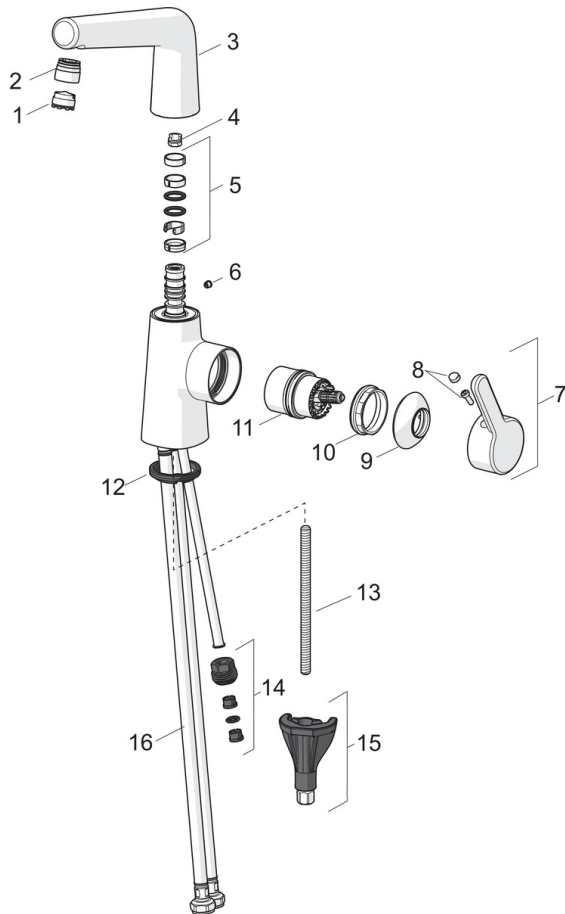

F = с гибкой подводкой.

- Washbasin
- С боковым управлением, Работает от батарейки, Bidetta
- Монтаж на поверхность
- Хром
- Поворотный излив, Функция ограничения угла поворота излива
- Удерживаемый давлением аэратор, Встроенный аэратор
- Однорычажный смеситель, Рукоятка с маркировкой X+Г воды
- Типтроник
- Держатель душевой лейки, Шланг для душа (1600 мм)
- Ручной душ Bidetta
- Ограничитель температуры
- Ø 40-мм керамический картридж для управления расходом и температурой воды
- Электромагнитный клапан, Блок управления, Световые сигналы, Индикатор разряда батареи
- Гибкая подводка
- Система монтажа 3S для лёгкого и надёжного монтажа

Установки ПО

Время открывания клапана посудомоечной машины	4 h / 12 h
---	-------------------

Электрические параметры

Батарейка	AA 1.5 V Lithium x 2, CR 2450 3 V
-----------	--

Regulations

Директива EMC	CE 2014/30/EU
Стандарт EN	EN 817, EN 15091
Уровень шума	I (ISO 3822)
Степень защиты	IP 54

Тип разрешения

Сертификат STF	EUFI29-19004498-TH1
KIWA SE	1584
UN38.3	UN38-3 Energizer L91

Запасные части

SP3004F

	Название	Код
01	Аэратор, M18.5x1, T1	602671V
01	Аэратор и ключ, M18.5x1	1002024V
02	Fitting ring for aerator	1001722V
02	Fitting ring for aerator Розовое золото	1005427V-34
03	Излив	1002464V
03	Излив Розовое золото	1005433V-34
04	Ограничитель излива, 60° / 0°	159667V
04	Ограничитель излива, 120°	159670 / 10
05	Комплект уплотнений	159499
06	Заглушка регулятора температуры	602685V
06	Заглушка регулятора температуры Розовое золото	1005428V-34
07	Рычаг	1003084V
07	Рычаг Розовое золото	1005431V-34
08	Колпачок	1002323V
09	Защитная чашечка	1001740V
09	Защитная чашечка Розовое золото	1005432V-34
10	Зажимная гайка	158726
11	Картридж, комплект	1003691V
12	Донная прокладка	1002371V
13	Крепежный винт, M8x1, L=130	1000780V
14	Ниппель	159684
15	Комплект крепежных частей	602610V
16	Гибкая подводка, L=430, G3/8-M10x1, DN8 LH	1004656V