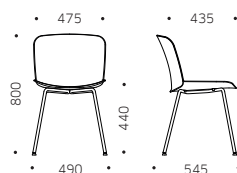

LIBERA QUICK GUEST

KI112

KI100

FINITURE E ACCESSORI FINISHINGS AND ACCESSORIES

PARTI IN PLASTICA PLASTIC PARTS

Grigio antracite/ Grey anthracite / Gris anthracite / Gris antracita
Bianco/ White/ Blanc / Blanco

PARTI IN METALLO METAL PARTS

Nero / Black / Noir / Negro
Cromato/ Chromed / Chrome/ Cromo

BASE FISSA FIXED BASE

Acciaio a 4 gambe / 4 legs steel / Piètement 4 pieds
en acier / 4 patas de acero

MISURE E VARIANTI SIZES AND VARIANTS