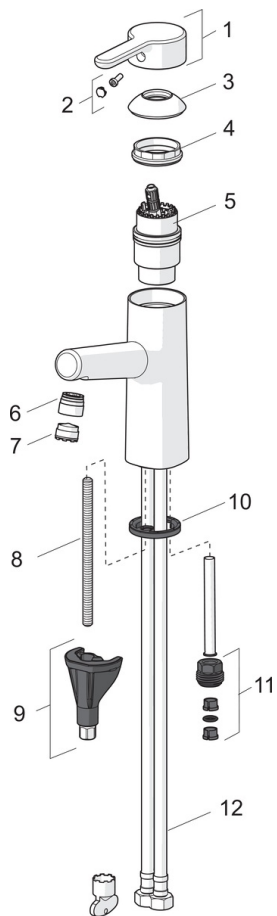

EAN: 6414150082337
static.oras.com/3012F

Смеситель для умывальника с ручным душем Bidetta. Фиксированный излив и аэратор. Душевой шланг 1,6 м и настенный держатель. Встроенная опция ограничения температуры и расхода воды.

F= с гибкой подводкой.

- Washbasin
- Однорычажный, Bidetta
- Монтаж на поверхность
- Хром
- Фиксированный излив
- Удерживаемый давлением аэратор, Встроенный аэратор
- Однорычажный смеситель, Ручка с маркировкой X+Г воды
- Держатель душевой лейки, Шланг для душа (1600 мм)
- Ручной душ Bidetta
- Ограничитель температуры
- ϕ 40-мм керамический картридж для управления расходом и температурой воды
- Гибкая подводка
- Система монтажа 3S для лёгкого и надёжного монтажа

ТЕХНИЧЕСКИЕ ДАННЫЕ

Параметры расхода воды

Расход воды (300 кПа) (с ограничителем потока)	0.1 l/s
Потеря давления при расходе 0.1 л/с	170 kPa

Технические характеристики

Подключение горячей воды	max. +80°C
Рабочее давление	50 - 1000 kPa
Установочные размеры	G3/8
Длина/расстояние	119 mm
Материал	Латунь

Regulations

Стандарт EN	EN 817
Уровень шума	I (ISO 3822)

Тип разрешения

Сертификат STF	EUFI29-19004498-TH1
KIWA SE	1584

Запасные части

SP3000F

Код	Название	Код
01	Рычаг	1003074V
02	Колпачок	1002323V
03	Защитная чашечка	1001740V
04	Зажимная гайка	158726
05	Картридж, комплект	158890
06	Fitting ring for aerator	1001722V
07	Аэратор, M18.5x1, TJ	602671V
08	Крепежный винт, M8x1, L=130	1000780V
09	Комплект крепежных частей	602610V
10	Донная прокладка	601971V
11	Ниппель	159684
12	Гибкая подводка, L=475, G3/8-M10x1 LH	1001515V