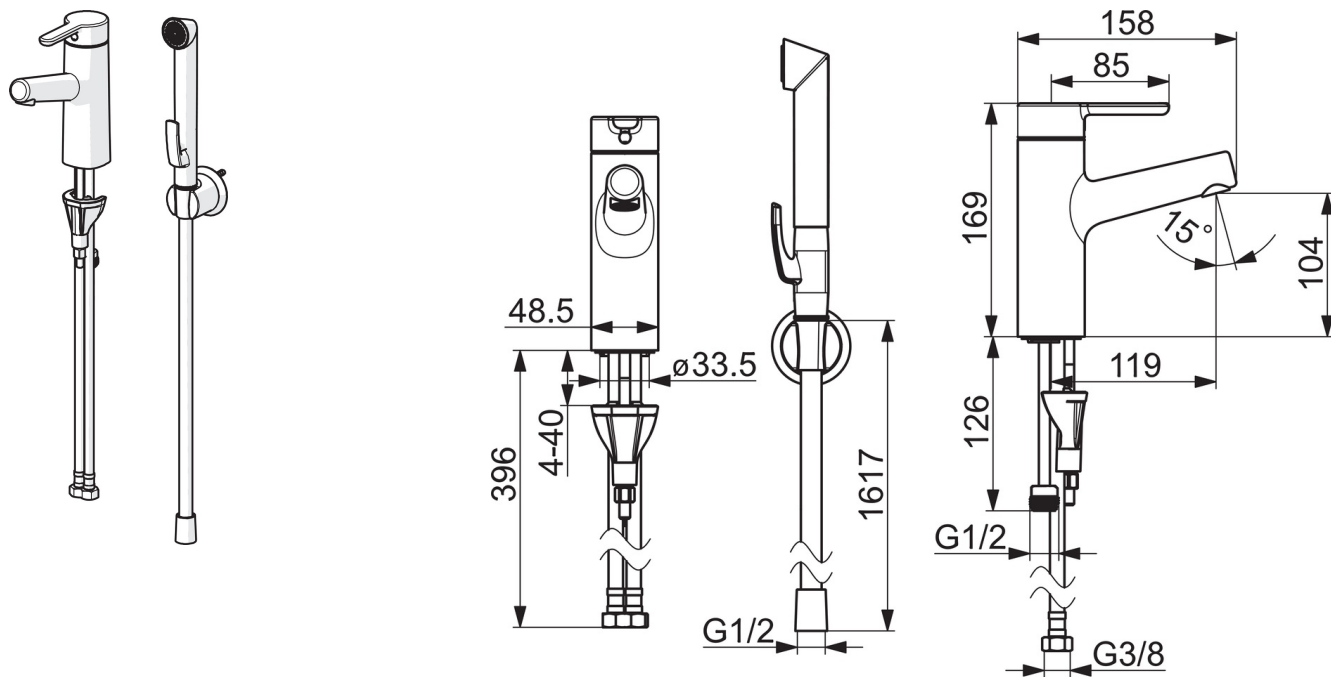

Запасные части