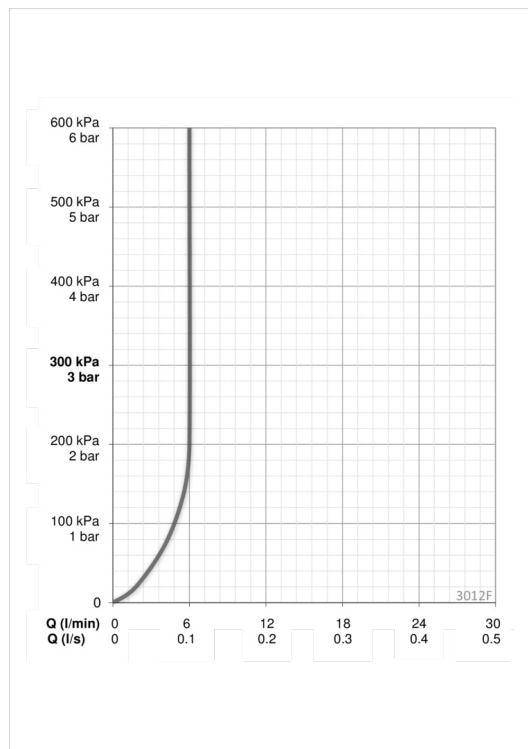

Тип разрешения

Сертификат STF	EUFI29-19004498-TH1
KIWA SE	1584