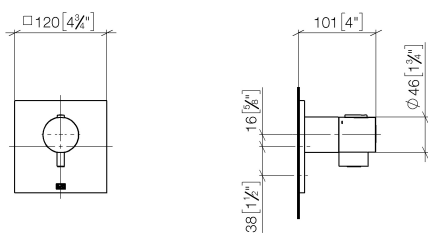

Душ - Deque

xTOOL Термостат, для скрытого монтажа без регулирования расхода 3/4" - платина

Артикульный номер: 36 503 985-08

- крышка 120 x 120 мм
- ручка со шкалой и стопором на 38°C
- картридж термостата
- Группа смесителей согл. DIN 4109: 2
- (ADA)
- Внимание: Важно! В связи с минимальной глубиной установки требуется стена из 2 x 6 перемычек.

платина

Для данного артикула требуются комплектующие.

размерный чертеж

mm [inches]

Все величины в мм / дюймах = мм x 0,0394

Душ - Deque

xTOOL Термостат, для скрытого монтажа без регулирования расхода 3/4" - платина

Артикульный номер: 36 503 985-08

Душ - Deque

xTOOL Термостат, для скрытого монтажа без регулирования расхода 3/4" - платина

Артикульный номер: 36 503 985-08

Другие варианты поверхностей

хром
36 503 985-00

платина матовая
36 503 985-06