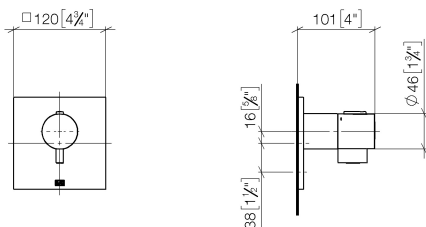

## Душ - Deque

xTOOL Термостат, для скрытого монтажа без регулирования расхода 3/4" - платина

Артикульный номер: 36 503 985-08

- крышка 120 x 120 мм
- ручка со шкалой и стопором на 38°C
- картридж термостата
- Группа смесителей согл. DIN 4109: 2
- (ADA)
- Внимание: Важно! В связи с минимальной глубиной установки требуется стена из 2 x 6 перемычек.

## размерный чертеж

mm [inches]

Все величины в мм / дюймах = мм x 0,0394

Душ - Deque

xTOOL Термостат, для скрытого монтажа без регулирования расхода 3/4" - платина

Артикульный номер: 36 503 985-08

Душ - Deque