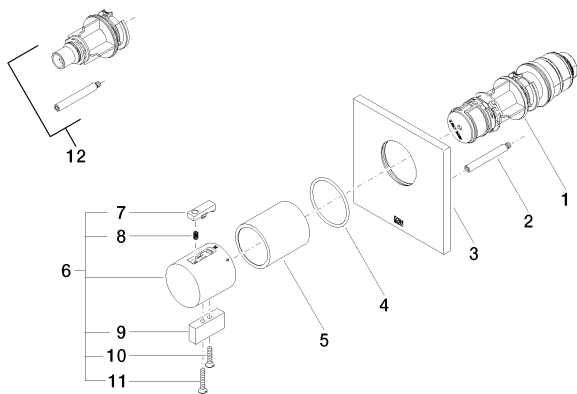

Душ - Deque

xTOOL Термостат, для скрытого монтажа без регулирования расхода 3/4" - платина

Артикульный номер: 36 503 985-08

Спецификация запасных частей

№	Артикульный №	Наименование	Расходуемое кол-во
1	90 15 02 065 00 90	термостатный картридж Ø 44 x 147 мм, 50 л/мин. -	1
2	04 31 09 095 00 90	Крепление Ø 7 x 56 мм -	1
3	09 11 02 196-08	xTOOL крышка 120 x 120 x 8,5 мм - платина	1
4	09 14 10 049 90	O-Ring 45,69 x 2,62 мм -	1
5	09 21 02 112-08	чехол Ø 46 x 52,5 мм - платина	1
6	04 17 33 006 00-08	Ручка 48 x 50 x 46 мм - платина	1
7	09 21 33 010-08	Термостат Ø 27 x 25,5 мм - платина	1
8	09 16 02 027 90	Ручка Ø 4,5 x 7,5 мм -	1
9	09 20 33 006-08	Ручка Ø 58 x 23 мм - платина	1
10	09 30 30 159-08	Крепление M4 x 20 мм - платина	1
11	09 30 30 160-08	Крепление M4 x 25 мм - платина	2
12	12 178 970 90	Удлинение 46 мм -	1