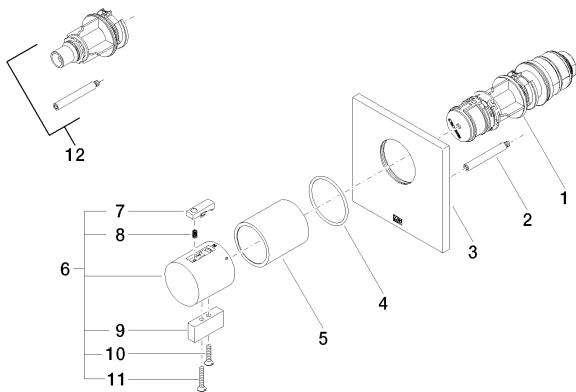

Душ - Deque

xTOOL Термостат, для скрытого монтажа без регулирования расхода 3/4" - платина

Артикульный номер: 36 503 985-08

Спецификация запасных частей

№	Артикульный №	Наименование	Расходуемое кол-во
1	90 15 02 065 00 90	термостатный картридж Ø 44 x 147 мм, 50 л/мин. -	1
2	04 31 09 095 00 90	Крепление Ø 7 x 56 мм -	1
3	09 11 02 196-08	xTOOL крышка 120 x 120 x 8,5 мм - платина	1
4	09 14 10 049 90	O-Ring 45,69 x 2,62 мм -	1
5	09 21 02 112-08	чехол Ø 46 x 52,5 мм - платина	1
6	04 17 33 006 00-08	Ручка 48 x 50 x 46 мм - платина	1
7	09 21 33 010-08	Термостат Ø 27 x 25,5 мм - платина	1
8	09 16 02 027 90	Ручка Ø 4,5 x 7,5 мм -	1
9	09 20 33 006-08	Ручка Ø 58 x 23 мм - платина	1
10	09 30 30 159-08	Крепление M4 x 20 мм - платина	1
11	09 30 30 160-08	Крепление M4 x 25 мм - платина	2
12	12 178 970 90	Удлинение 46 мм -	1