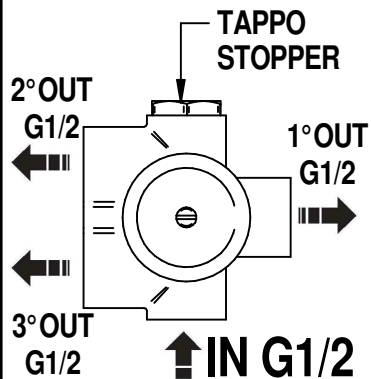

Incassi

Istruzioni di installazione / Installation instruction

**Art. 914016
(2OUT)**

**Art. 034127
(3OUT)**

**Art. 034128
(4OUT)**

Per installatore: Al fine di garantire la durata del prodotto installare rubinetti con filtro da pulire periodicamente. Effettuare risciacquo delle tubazioni prima di installare il prodotto (PUNTO 1). Eventuali residui se finissero all'interno della cartuccia potrebbero causarne il danneggiamento
For installer: In order to guarantee a long duration of the product install valves with filter, which have to be regularly cleaned (POINT 1). Carry out the rinsing of the pipes before install the tap. Some external materials may damage the cadrige if not removed before the installation.