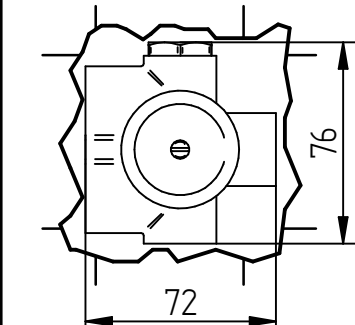

Incassi

Istruzioni di installazione / Installation instruction

**Art. 914016
(2OUT)**

**Art. 034127
(3OUT)**

**Art. 034128
(4OUT)**

Per installatore: Al fine di garantire la durata del prodotto installare rubinetti con filtro da pulire periodicamente. Effettuare risciacquo delle tubazioni prima di installare il prodotto (PUNTO 1). Eventuali residui se finissero all'interno della cartuccia potrebbero causarne il danneggiamento
For installer: In order to guarantee a long duration of the product install valves with filter, which have to be regularly cleaned (POINT 1). Carry out the rinsing of the pipes before install the tap. Some external materials may damage the cadrige if not removed before the installation.