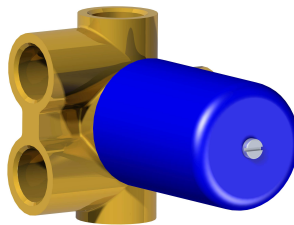

Incassi

Istruzioni di installazione / Installation instruction

**Art. 914016
(2OUT)**

**Art. 034127
(3OUT)**

**Art. 034128
(4OUT)**

Per installatore: Al fine di garantire la durata del prodotto installare rubinetti con filtro da pulire periodicamente. Effettuare risciacquo delle tubazioni prima di installare il prodotto (PUNTO 1). Eventuali residui se finissero all'interno della cartuccia potrebbero causarne il danneggiamento
For installer: In order to guarantee a long duration of the product install valves with filter, which have to be regularly cleaned (POINT 1). Carry out the rinsing of the pipes before install the tap. Some external materials may damage the cadrige if not removed before the installation.