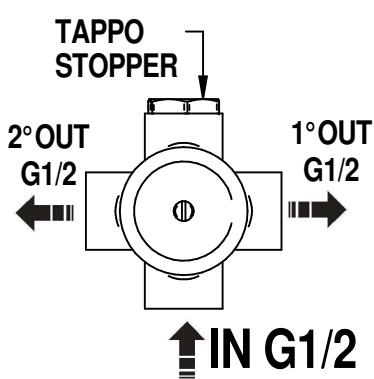

Incassi

Istruzioni di installazione / Installation instruction

**Art. 914016
(2OUT)**

**Art. 034127
(3OUT)**

**Art. 034128
(4OUT)**

Per installatore: Al fine di garantire la durata del prodotto installare rubinetti con filtro da pulire periodicamente. Effettuare risciacquo delle tubazioni prima di installare il prodotto (PUNTO 1). Eventuali residui se finissero all'interno della cartuccia potrebbero causarne il danneggiamento
For installer: In order to guarantee a long duration of the product install valves with filter, which have to be regularly cleaned (POINT 1). Carry out the rinsing of the pipes before install the tap. Some external materials may damage the cadrige if not removed before the installation.