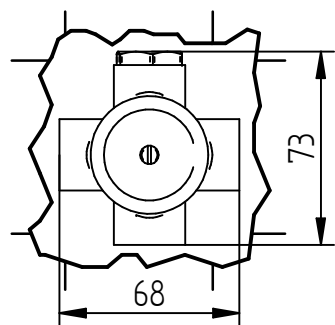

Incassi

Istruzioni di installazione / Installation instruction

**Art. 914016
(2OUT)**

**Art. 034127
(3OUT)**

**Art. 034128
(4OUT)**

Per installatore: Al fine di garantire la durata del prodotto installare rubinetti con filtro da pulire periodicamente. Effettuare risciacquo delle tubazioni prima di installare il prodotto (PUNTO 1). Eventuali residui se finissero all'interno della cartuccia potrebbero causarne il danneggiamento
For installer: In order to guarantee a long duration of the product install valves with filter, which have to be regularly cleaned (POINT 1). Carry out the rinsing of the pipes before install the tap. Some external materials may damage the cadrige if not removed before the installation.