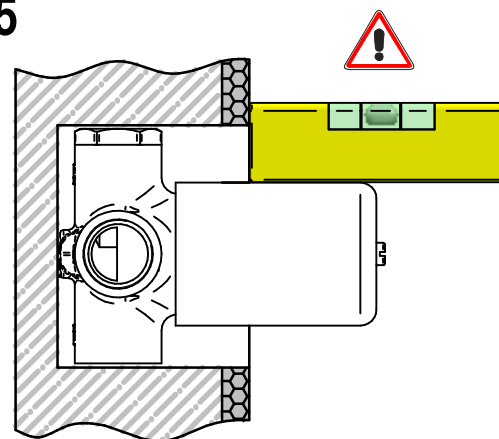

Incassi

Istruzioni di installazione / Installation instruction

**Art. 914016
(2OUT)**

**Art. 034127
(3OUT)**

**Art. 034128
(4OUT)**

Per installatore: Al fine di garantire la durata del prodotto installare rubinetti con filtro da pulire periodicamente. Effettuare risciacquo delle tubazioni prima di installare il prodotto (PUNTO 1). Eventuali residui se finissero all'interno della cartuccia potrebbero causarne il danneggiamento
For installer: In order to guarantee a long duration of the product install valves with filter, which have to be regularly cleaned (POINT 1). Carry out the rinsing of the pipes before install the tap. Some external materials may damage the cadrige if not removed before the installation.

1 IMPORTANTISSIMO VERY IMPORTANT

2

3

4

5

6

MADE IN ITALY

Questo prodotto è stato realizzato interamente in Italia con l'utilizzo di materie prime di altissima qualità

DESIGN

EQB

MADE IN ITALY

This product has been entirely manufactured in Italy, by top quality raw materials.

MADE IN ITALY

Questo prodotto è stato realizzato interamente in Italia con l'utilizzo di materie prime di altissima qualità

DESIGN

EQB

MADE IN ITALY

This product has been entirely manufactured in Italy, by top quality raw materials.