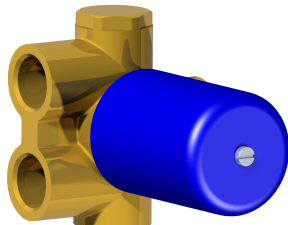

Incassi

Istruzioni di installazione / Installation instruction

**Art. 914016
(2OUT)**

**Art. 034127
(3OUT)**

**Art. 034128
(4OUT)**

Per installatore: Al fine di garantire la durata del prodotto installare rubinetti con filtro da pulire periodicamente. Effettuare risciacquo delle tubazioni prima di installare il prodotto (PUNTO 1). Eventuali residui se finissero all'interno della cartuccia potrebbero causarne il danneggiamento
For installer: In order to guarantee a long duration of the product install valves with filter, which have to be regularly cleaned (POINT 1). Carry out the rinsing of the pipes before install the tap. Some external materials may damage the cadrige if not removed before the installation.