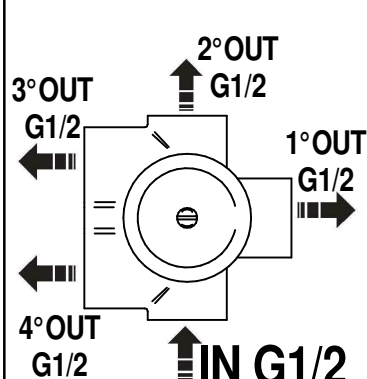

Incassi

Istruzioni di installazione / Installation instruction

**Art. 914016
(2OUT)**

**Art. 034127
(3OUT)**

**Art. 034128
(4OUT)**

Per installatore: Al fine di garantire la durata del prodotto installare rubinetti con filtro da pulire periodicamente. Effettuare risciacquo delle tubazioni prima di installare il prodotto (PUNTO 1). Eventuali residui se finissero all'interno della cartuccia potrebbero causarne il danneggiamento
For installer: In order to guarantee a long duration of the product install valves with filter, which have to be regularly cleaned (POINT 1). Carry out the rinsing of the pipes before install the tap. Some external materials may damage the cadrige if not removed before the installation.