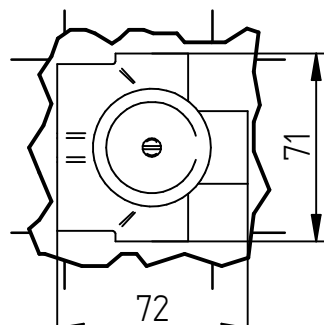

Incassi

Istruzioni di installazione / Installation instruction

**Art. 914016
(2OUT)**

**Art. 034127
(3OUT)**

**Art. 034128
(4OUT)**

Per installatore: Al fine di garantire la durata del prodotto installare rubinetti con filtro da pulire periodicamente. Effettuare risciacquo delle tubazioni prima di installare il prodotto (PUNTO 1). Eventuali residui se finissero all'interno della cartuccia potrebbero causarne il danneggiamento
For installer: In order to guarantee a long duration of the product install valves with filter, which have to be regularly cleaned (POINT 1). Carry out the rinsing of the pipes before install the tap. Some external materials may damage the cadrige if not removed before the installation.