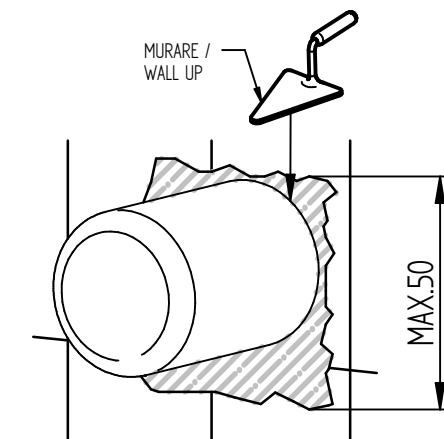

MADE IN ITALY

Questo prodotto è stato realizzato interamente in Italia con l'utilizzo di materie prime di altissima qualità

DESIGN

EQB

MADE IN ITALY

This product has been entirely manufactured in Italy, by top quality raw materials.

MADE IN ITALY

Questo prodotto è stato realizzato interamente in Italia con l'utilizzo di materie prime di altissima qualità

DESIGN

EQB

MADE IN ITALY

This product has been entirely manufactured in Italy, by top quality raw materials.