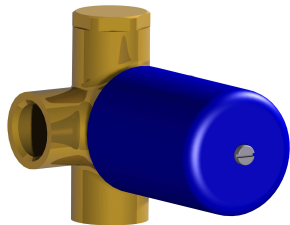

Incassi

Istruzioni di installazione / Installation instruction

**Art. 914016
(2OUT)**

**Art. 034127
(3OUT)**

**Art. 034128
(4OUT)**

Per installatore: Al fine di garantire la durata del prodotto installare rubinetti con filtro da pulire periodicamente. Effettuare risciacquo delle tubazioni prima di installare il prodotto (PUNTO 1). Eventuali residui se finissero all'interno della cartuccia potrebbero causarne il danneggiamento
For installer: In order to guarantee a long duration of the product install valves with filter, which have to be regularly cleaned (POINT 1). Carry out the rinsing of the pipes before install the tap. Some external materials may damage the cadrige if not removed before the installation.