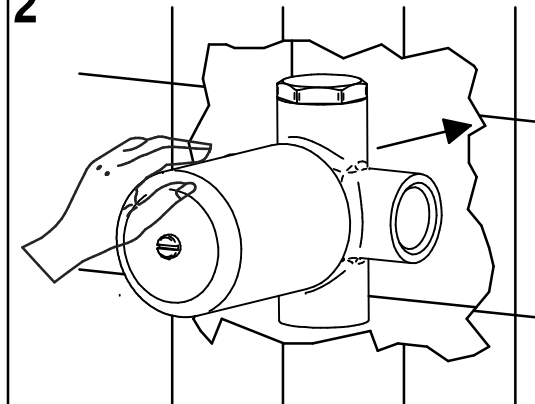

Incassi

Istruzioni di installazione / Installation instruction

**Art. 914016
(2OUT)**

**Art. 034127
(3OUT)**

**Art. 034128
(4OUT)**

Per installatore: Al fine di garantire la durata del prodotto installare rubinetti con filtro da pulire periodicamente. Effettuare risciacquo delle tubazioni prima di installare il prodotto (PUNTO 1). Eventuali residui se finissero all'interno della cartuccia potrebbero causarne il danneggiamento
For installer: In order to guarantee a long duration of the product install valves with filter, which have to be regularly cleaned (POINT 1). Carry out the rinsing of the pipes before install the tap. Some external materials may damage the cadrige if not removed before the installation.

1 IMPORTANTISSIMO VERY IMPORTANT

2

3

4

5

6

MADE IN ITALY

Questo prodotto è stato realizzato interamente in Italia con l'utilizzo di materie prime di altissima qualità

DESIGN

EQB

MADE IN ITALY

This product has been entirely manufactured in Italy, by top quality raw materials.

MADE IN ITALY

Questo prodotto è stato realizzato interamente in Italia con l'utilizzo di materie prime di altissima qualità

DESIGN

EQB

MADE IN ITALY

This product has been entirely manufactured in Italy, by top quality raw materials.