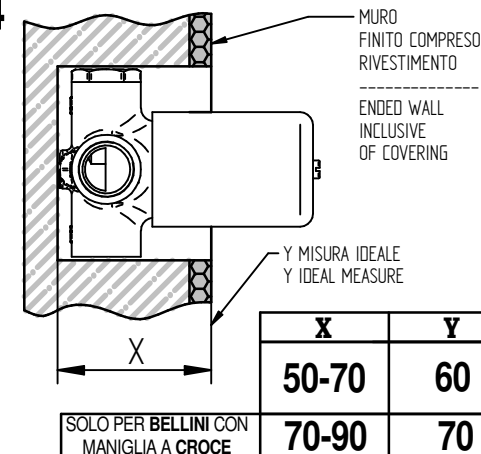

Incassi

Istruzioni di installazione / Installation instruction

**Art. 914016
(2OUT)**

**Art. 034127
(3OUT)**

**Art. 034128
(4OUT)**

Per installatore: Al fine di garantire la durata del prodotto installare rubinetti con filtro da pulire periodicamente. Effettuare risciacquo delle tubazioni prima di installare il prodotto (PUNTO 1). Eventuali residui se finissero all'interno della cartuccia potrebbero causarne il danneggiamento
For installer: In order to guarantee a long duration of the product install valves with filter, which have to be regularly cleaned (POINT 1). Carry out the rinsing of the pipes before install the tap. Some external materials may damage the cadrige if not removed before the installation.

1 IMPORTANTISSIMO VERY IMPORTANT

2

3

4

5

6

MADE IN ITALY

Questo prodotto è stato realizzato interamente in Italia con l'utilizzo di materie prime di altissima qualità

DESIGN

EQB

MADE IN ITALY

This product has been entirely manufactured in Italy, by top quality raw materials.

MADE IN ITALY

Questo prodotto è stato realizzato interamente in Italia con l'utilizzo di materie prime di altissima qualità

DESIGN

EQB

MADE IN ITALY

This product has been entirely manufactured in Italy, by top quality raw materials.