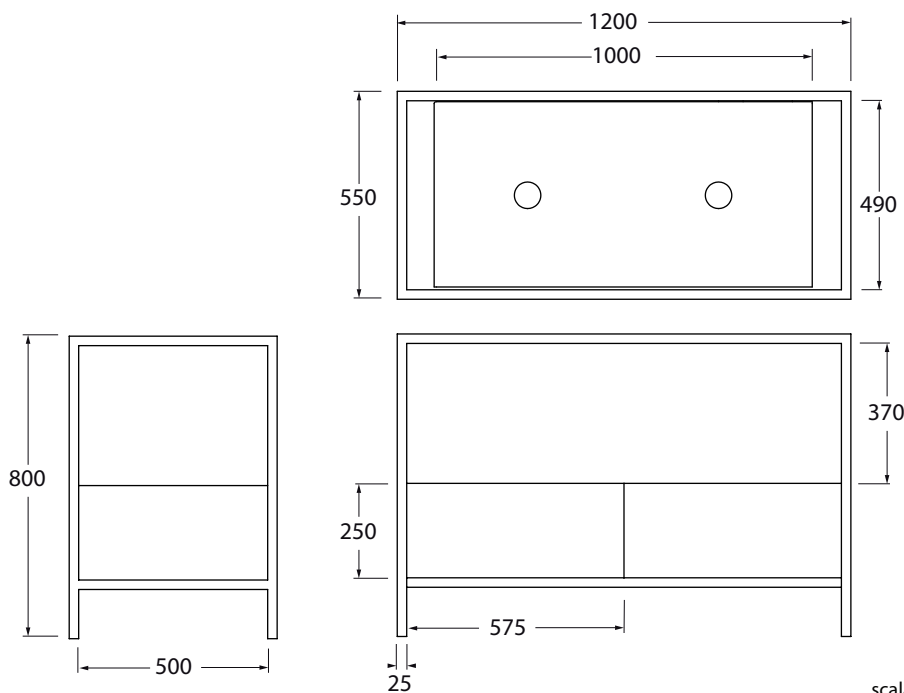

STA 120 03

codice
code

Struttura a terra STAND 120 cm in metallo verniciato completa di mensola "misura" 100 cm con 2 fori, e mobile rovere con 2 cassettoni integrato.

Floor painted metal structure STAND 120 cm provided with ceramic custom made shelf 100 cm with 2 holes and oak furniture with two drawers.

Struttura a terra STAND in metallo verniciato completa di mensola "misura" 100 cm con 2 fori, e mobile bianco con 2 cassetti con portasciugamani integrato.

Floor painted metal structure STAND provided with ceramic custom made shelf 100 cm with 2 holes and white furniture with two drawers.

bianco opaco/ matt white

STA 120BB 03

antracite/ anthracite

STA 120GB 03

Cm 120x55x80

plt Italy pz. - plt export pcs.

kg 63

scala/scale 1:20 dimensioni/dimensions in mm

Gamma di colori disponibile per mensola "MISURA"

Color range available for MISURA shelf

COLORS 1250°

le MALTECERAMICHE

Gamma di colori disponibile per MOBILE

Color range available for FURNITURE

Gamma di colori disponibile per STRUTTURA