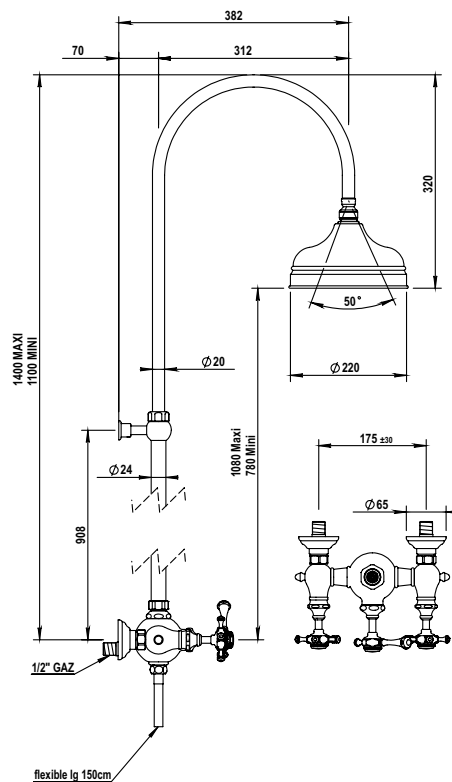

Réf. **06.544**

Réf. **10.544**

Mélangeur de douche mural complet

PICOTS ANTICALCAIRES

ANTI-SCALE NOZZLES

EN OPTION / OPTIONAL

Colonne de douche avec pomme \varnothing 270 mm Réf. 6977.
Shower column with head \varnothing 270 mm Ref. 6977.

CARACTÉRISTIQUES

Mélangeur de douche mural complet entraxe 175 ± 30 mm, douche sur colonne réglable en hauteur (50 à 88 cm) + pomme \varnothing 220 anti-calcaire + douchette + flexible + crochet

Complete wall shower mixer centers 175 ± 30 mm, showerhead \varnothing 220 mm with anti-scale nozzles on adjustable column (50 to 88 cm) + handshower + flexible hose + wall hook

Débits / Flow rate :

- Pomme de douche / Shower head : **18 L / mn**
- Douchette / Handshower : **14 L / mn**

16 ACC LY 711

FINITIONS USUELLES

VERNIS BRILLANT

VERNIS MAT