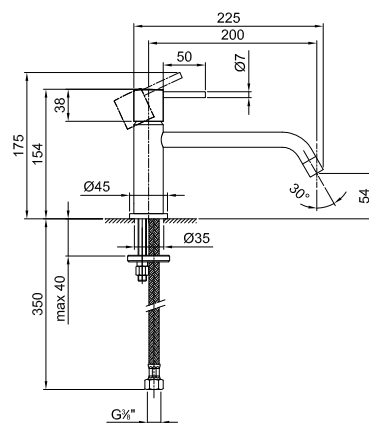

Смеситель для раковины на 1 отверстие, удлиненный излив - SMALL - NOSTROMO НЕРЖАВЕЮЩАЯ СТАЛЬ

АРТ. 2803WF

Смеситель для раковины на 1 отверстие, удлиненный излив - SMALL

- вылет 20 см
- ручка
- ограничитель потока воды до 5 л/мин при 3 бар
- подводка
- без донного клапана

Отделки:

☐ Матовая
натуральная
сталь

50 93 2803WF

0,5	3
1	9
2	11
3	12
4	13

сертификаты: