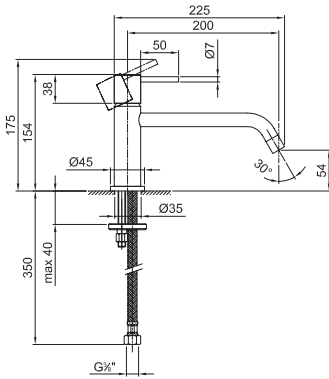

ART. 2803WF - Miscelatore lavabo monoforo - SMALL / Single-hole washbasin mixer - SMALL / Mitigeur lavabo monotrou - SMALL

N°	Codice / Code	Descrizione / Description / Désignation
1	50 93 3646	Maniglia Nostromo SMALL Nostromo SMALL handle Manette Nostromo SMALL
1A	90 __ 9408	Confezione di fissaggio per maniglia Fixing kit for valve handle Kit de fixation pour manette du robinet
2	90 93 9327	Cappuccio sotto maniglia Cup under handle Rosace sous manette
3	90 00 3670	Cartuccia Ø 25 mm Ø 25 mm cartridge Cartouche Ø 25 mm
4	90 00 Q033	Aeratore caché TT M16,5X1 PCA 5 l/min Caché aerator TT M16X1 PCA 5 l/min Aérateur cache TT M16,5X1 PCA 5 l/min
5	90 93 9330	Anello base Base ring Anneau base
6	90 00 Q209	Confezione di fissaggio Fixing kit Kit de fixation
7	90 02 Q021	Coppia di flessibili M8x1 3/8" 45 cm con guarnizione Pair of flexible hoses M8x1 3/8" 45 cm with gaskets Paire de flexibles M8x1 3/8" 45 cm avec joint

-- Questo codice alfanumerico indica la finitura o il materiale
 This alphanumeric code indicates the finish or raw material
 Ce code alphanumérique indique la finition ou le matériel