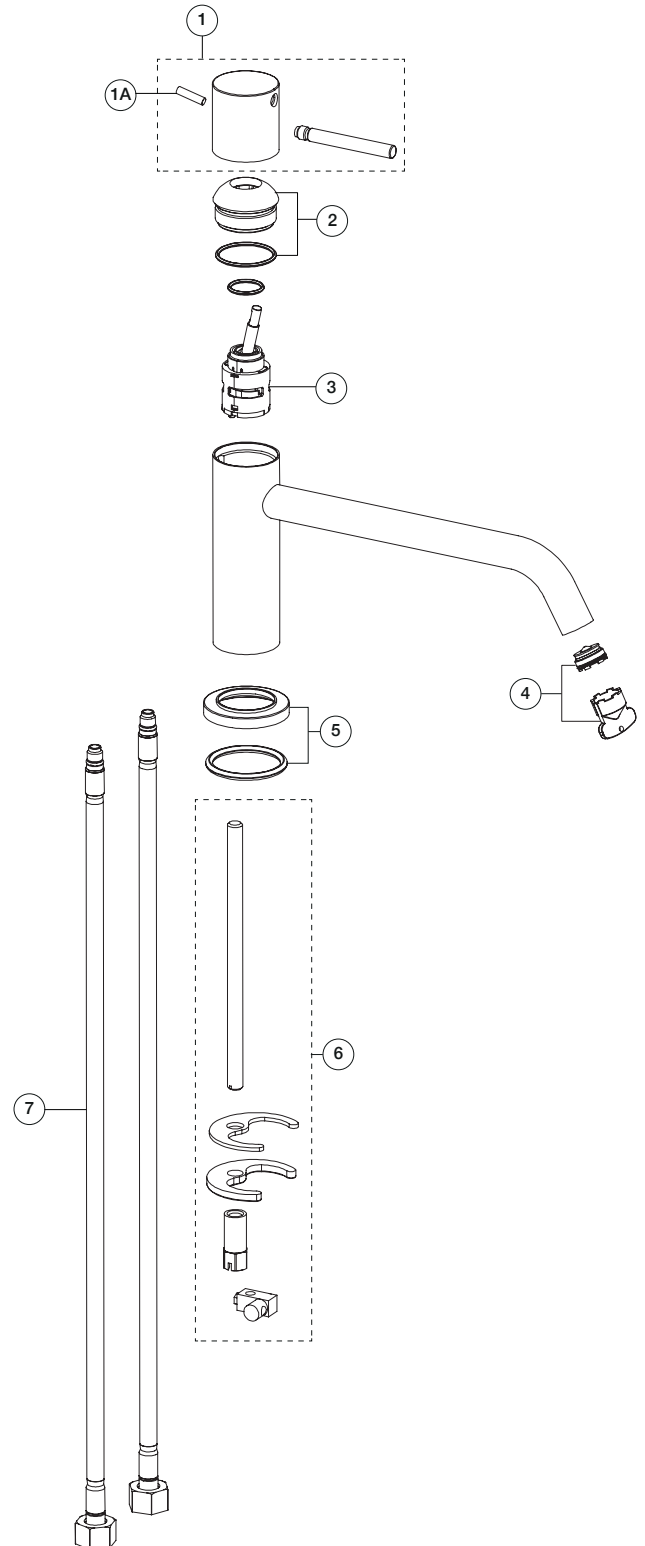

ART. 2803WF - Miscelatore lavabo monoforo - SMALL / Single-hole washbasin mixer - SMALL / Mitigeur lavabo monotrou - SMALL

N°	Codice / Code	Descrizione / Description / Désignation
1	50 93 3646	Maniglia Nostromo SMALL Nostromo SMALL handle Manette Nostromo SMALL
1A	90 __ 9408	Confezione di fissaggio per maniglia Fixing kit for valve handle Kit de fixation pour manette du robinet
2	90 93 9327	Cappuccio sotto maniglia Cup under handle Rosace sous manette
3	90 00 3670	Cartuccia Ø 25 mm Ø 25 mm cartridge Cartouche Ø 25 mm
4	90 00 Q033	Aeratore caché TT M16,5X1 PCA 5 l/min Caché aerator TT M16X1 PCA 5 l/min Aérateur cache TT M16,5X1 PCA 5 l/min
5	90 93 9330	Anello base Base ring Anneau base
6	90 00 Q209	Confezione di fissaggio Fixing kit Kit de fixation
7	90 02 Q021	Coppia di flessibili M8x1 3/8" 45 cm con guarnizione Pair of flexible hoses M8x1 3/8" 45 cm with gaskets Paire de flexibles M8x1 3/8" 45 cm avec joint

-- Questo codice alfanumerico indica la finitura o il materiale
 This alphanumeric code indicates the finish or raw material
 Ce code alphanumérique indique la finition ou le matériel