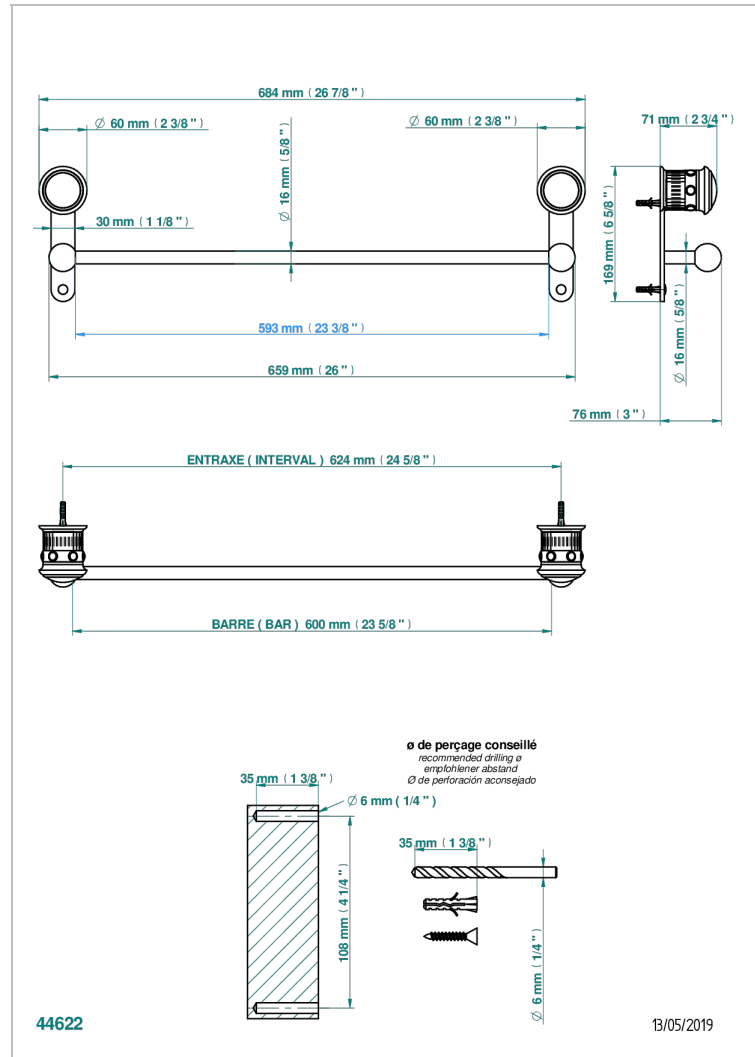

# TROCADERO С ЛАЗУРИТОМ

U7B-514/60

Полотенцедержатель одинарный - фиксированная рейка 600 мм Д. 16 мм

THG<sup>®</sup>  
PARIS

## ХАРАКТЕРИСТИКИ

- Trocadéro с лазуритом
- Полотенцедержатель одинарный - фиксированная рейка 600 мм Д. 16 мм