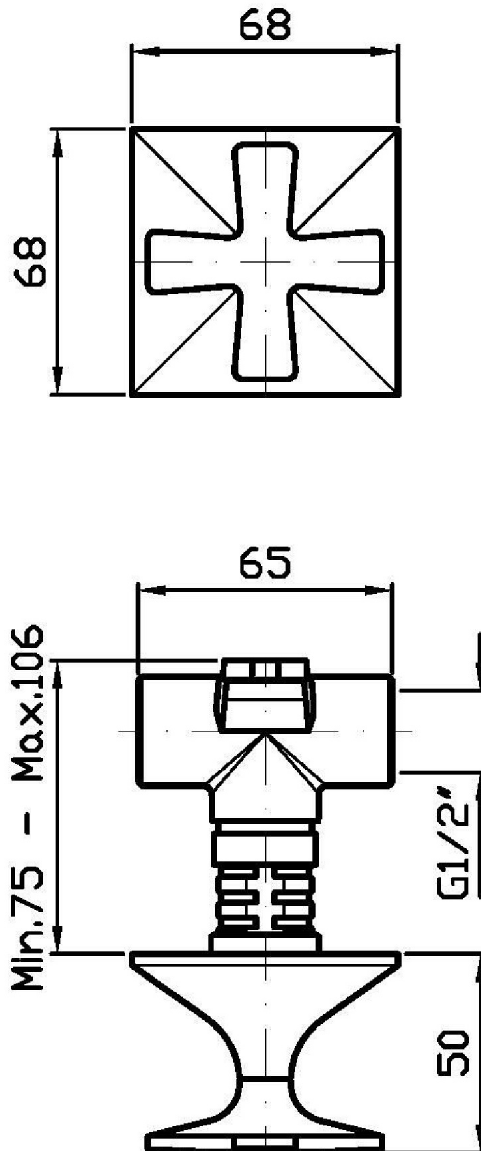

## BELLAGIO

ZB1729

Rubinetto d'arresto. / Wall valve.

Rubinetto d'arresto ad incasso da 1/2" x 1/2".

built-in wall valve 1/2".

R99779

Parte incasso. / Built-in part.

## BELLAGIO

ZB1729

Disegno Complessivo / Overall Drawing

### ZB1729 Pesì e Misure / Weights and Sizes

Peso ( Kg ) Weight ( lb )	0,94 ( Kg )	2,07 ( lb )
Volume test ( dc3 ) - ( in3 )	4,42 ( dc3 )	269,72 ( in3 )
h ( mm ) - ( in )	120,00 ( mm )	4,72 ( in )
L1 ( mm ) - ( in )	160,00 ( mm )	6,30 ( in )
L2 ( mm ) - ( in )	230,00 ( mm )	9,06 ( in )