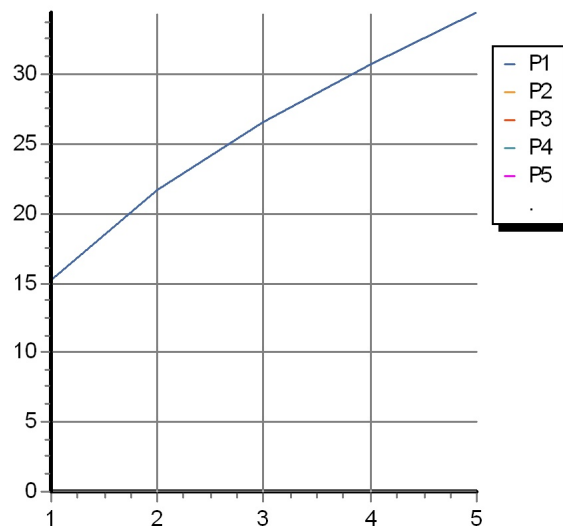

### ZB1729 Portate / Flowrates (lt/min)

PRESSIONE PRESSURE	1 BAR	2 BAR	3 BAR	4 BAR	5 BAR
1 RUBINETTO APERTO <i>P1</i>	15,3	21,7	26,6	30,7	34,5
<i>P2</i>					
<i>P3</i>					
<i>P4</i>					
<i>P5</i>					