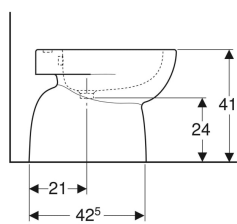

Напольное биде Geberit Renova

Образец

Цели применения

- Для смесителей с одним отверстием

Характеристики

- Напольный
- Отдельно стоящий

Объем поставки

- Крепеж

- Скрытое крепление
- Завышенный керамический верхний край 41 см при стандартной высоте крепления

Технические характеристики

Материал | Сантехнический фарфор

Арт. №	Цвет / поверхность	Перелив	В	Н	Т
233010000	Белый	На виду	35.5 см	41 см	54 см