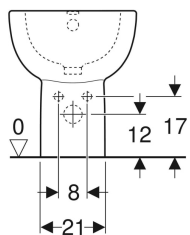

Напольное биде Geberit Renova

Образец

Цели применения

- Для смесителей с одним отверстием

Характеристики

- Напольный
- Отдельно стоящий

Объем поставки

- Крепеж

- Скрытое крепление
- Завышенный керамический верхний край 41 см при стандартной высоте крепления

Технические характеристики

Материал | Сантехнический фарфор

Арт. №	Цвет / поверхность	Перелив	В	Н	Т
233010000	Белый	На виду	35.5 см	41 см	54 см