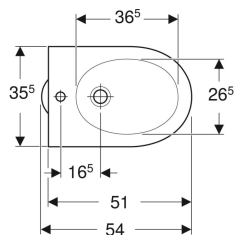

Напольное биде Geberit Renova

Образец

Цели применения

- Для смесителей с одним отверстием

Характеристики

- Напольный
- Отдельно стоящий

Объем поставки

- Крепеж

- Скрытое крепление
- Завышенный керамический верхний край 41 см при стандартной высоте крепления

Технические характеристики

Материал | Сантехнический фарфор

Арт. №	Цвет / поверхность	Перелив	В	Н	Т
233010000	Белый	На виду	35.5 см	41 см	54 см