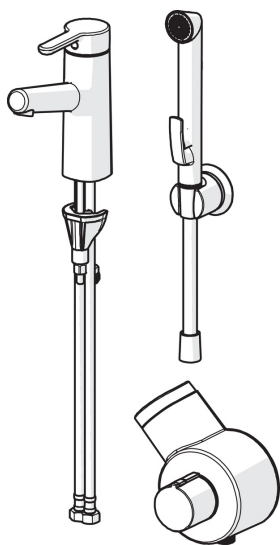

EAN: 6414150082320
static.oras.com/3013F

Однорычажный смеситель для умывальника с ручным душем Smart Bidetta с дистанционным управлением. Работа ручного душа Smart Bidetta с дистанционным управлением: при снятии душа с держателя вода начинает течь из смесителя. При нажатии кнопки на ручном душе вода переключается со смесителя на душ. При возвращении ручного душа Smart Bidetta обратно в держатель смеситель автоматически закрывается.

F = с гибкой подводкой.

- Washbasin
- Однорычажный, Работает от батарейки, Bidetta
- Монтаж на поверхность
- Хром
- Фиксированный излив
- Удерживаемый давлением аэратор, Встроенный аэратор
- Однорычажный смеситель, Рукоятка с маркировкой X+Г воды
- Держатель душевой лейки, Шланг для душа (1600 мм)
- Smart Bidetta с дистанционным управлением
- Ограничитель температуры
- Ø 40-мм керамический картридж для управления расходом и температурой воды, Термостатический картридж
- Электромагнитный клапан, Блок управления, Индикатор разряда батареи
- Гибкая подводка
- Система монтажа 3S для лёгкого и надёжного монтажа

Установки ПО

Макс. время подачи воды	2 min
-------------------------	--------------

Электрические параметры

Батарея	AA 1.5 V Lithium x 2, CR 2450 3 V
---------	--

Regulations

Директива EMC	CE 2014/30/EU
Стандарт EN	EN 817, EN 15091
Уровень шума	I (ISO 3822)
Степень защиты	IP 55

Тип разрешения

Сертификат STF	EUFI29-19004498-TH1
KIWA SE	1584

Запасные части

SP3000F

Название	Код
01 Рычаг	1003074V
02 Колпачок	1002323V
03 Защитная чашечка	1001740V
04 Зажимная гайка	158726
05 Картридж, комплект	158890
06 Fitting ring for aerator	1001722V
07 Аэратор, M18.5x1, T1	602671V
08 Крепежный винт, M8x1, L=130	1000780V
09 Комплект крепежных частей	602610V
10 Донная прокладка	601971V
11 Ниппель	159684
12 Гибкая подводка, L=475, G3/8-M10x1 LH	1001515V