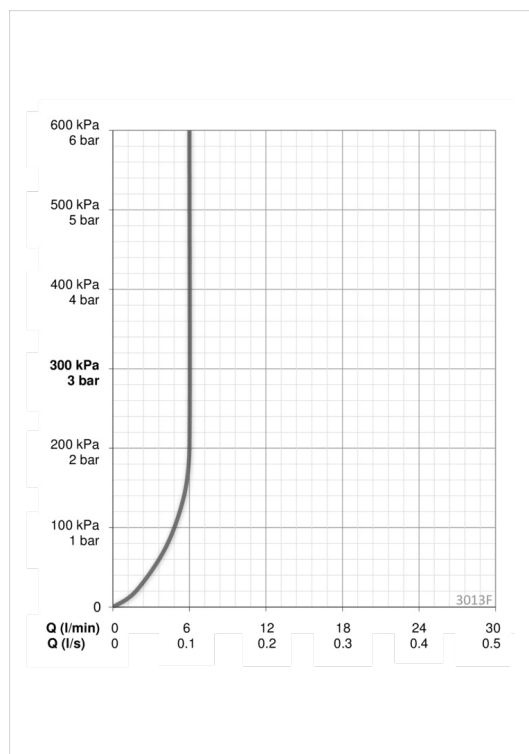

Тип разрешения

Сертификат STF	EUFI29-19004498-TH1
KIWA SE	1584