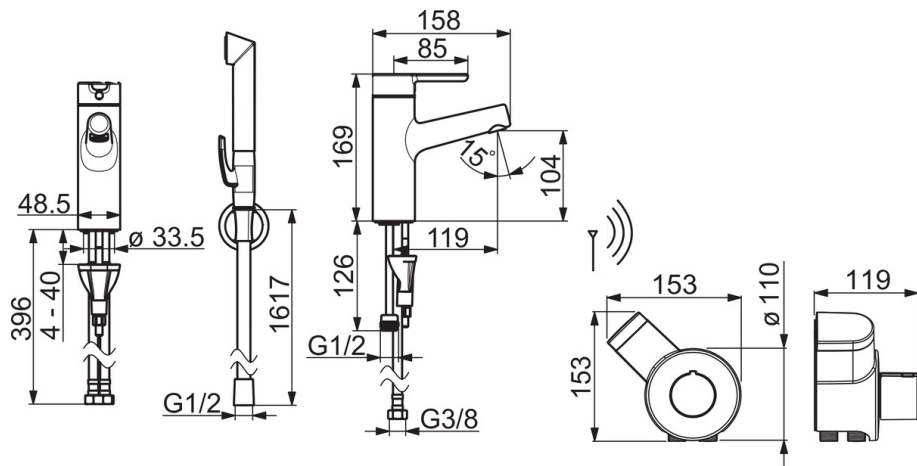

Запасные части

SP3000F

Название	Код
01 Рычаг	1003074V
02 Колпачок	1002323V
03 Защитная чашечка	1001740V
04 Зажимная гайка	158726
05 Картридж, комплект	158890
06 Fitting ring for aerator	1001722V
07 Аэратор, M18.5x1, T1	602671V
08 Крепежный винт, M8x1, L=130	1000780V
09 Комплект крепежных частей	602610V
10 Донная прокладка	601971V
11 Ниппель	159684
12 Гибкая подводка, L=475, G3/8-M10x1 LH	1001515V