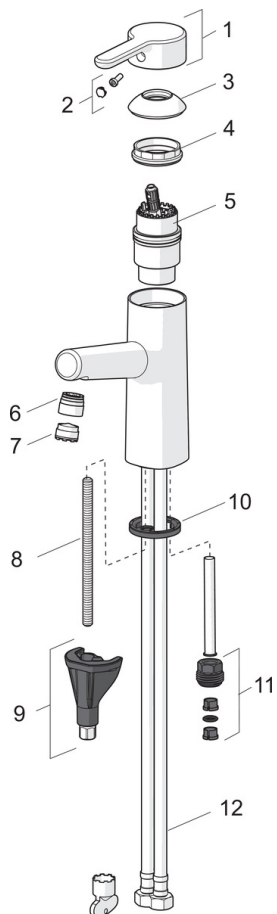

F = с гибкой подводкой.

- Washbasin
- Однорычажный, Работает от батарейки, Bidetta
- Монтаж на поверхность
- Хром
- Фиксированный излив
- Удерживаемый давлением аэратор, Встроенный аэратор
- Однорычажный смеситель, Рукоятка с маркировкой X+Г воды
- Держатель душевой лейки, Шланг для душа (1600 мм)
- Smart Bidetta с дистанционным управлением
- Ограничитель температуры
- Ø 40-мм керамический картридж для управления расходом и температурой воды, Термостатический картридж
- Электромагнитный клапан, Блок управления, Индикатор разряда батареи
- Гибкая подводка
- Система монтажа 3S для лёгкого и надёжного монтажа

ТЕХНИЧЕСКИЕ ДАННЫЕ

Параметры расхода воды

Расход воды (300 кПа) (с ограничителем потока)	0.1 l/s
Потеря давления при расходе 0.1 л/с	170 kPa

Технические характеристики

Подключение горячей воды	max. +70°C
Рабочее давление	50 - 1000 kPa
Установочные размеры	G3/8
Длина/расстояние	119 mm
Материал	Латунь

Установки ПО

Макс. время подачи воды	2 min
-------------------------	--------------

Электрические параметры

Батарея	AA 1.5 V Lithium x 2, CR 2450 3 V
---------	--

Regulations

Директива EMC	CE 2014/30/EU
Стандарт EN	EN 817, EN 15091
Уровень шума	I (ISO 3822)
Степень защиты	IP 55

Тип разрешения

Сертификат STF	EUFI29-19004498-TH1
KIWA SE	1584

Запасные части

SP3000F

Название	Код
01 Рычаг	1003074V
02 Колпачок	1002323V
03 Защитная чашечка	1001740V
04 Зажимная гайка	158726
05 Картридж, комплект	158890
06 Fitting ring for aerator	1001722V
07 Аэратор, M18.5x1, T1	602671V
08 Крепежный винт, M8x1, L=130	1000780V
09 Комплект крепежных частей	602610V
10 Донная прокладка	601971V
11 Ниппель	159684
12 Гибкая подводка, L=475, G3/8-M10x1 LH	1001515V