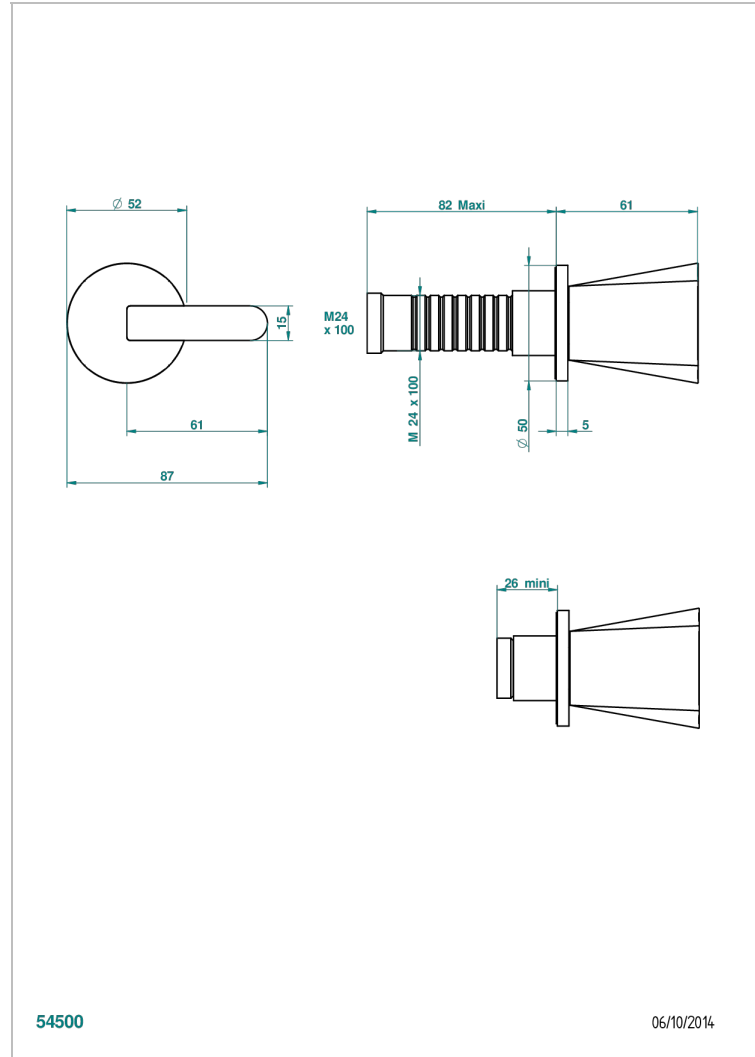

МЕТАМОРФОЗЕ С БЕЛОЙ КЕРАМИКОЙ

G6E-30B

Маховик для встраиваемого в стену вентиля

THG[®]
PARIS

ХАРАКТЕРИСТИКИ

- Metamorphose с белой керамикой
- Маховик для встраиваемого в стену вентиля

СВЯЗАННЫЕ ТОВАРНЫЕ ПОЗИЦИИ

- Ref. G00-30/CA Корпус вентиля 1/2" встраиваемый в стену для холодной воды
- Ref. G00-30/HA Корпус вентиля 1/2" встраиваемый в стену для горячей воды
- Ref. G00-32/CA Корпус вентиля 3/4" встраиваемый в стену для холодной воды
- Ref. G00-32/HA Корпус вентиля 3/4" встраиваемый в стену для горячей воды