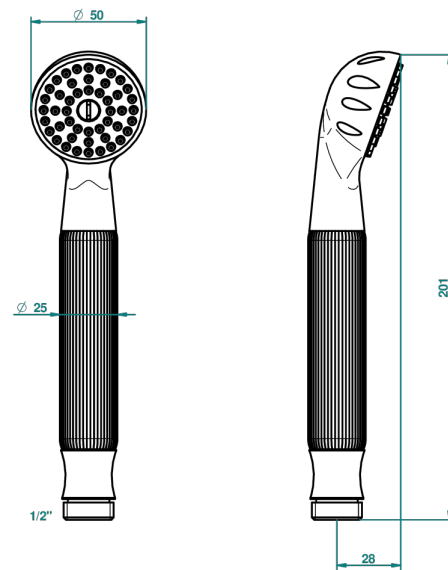

# TROCADERO С ЛАЗУРИТОМ

U7B-66

Душ ручной стильный 1/2" - прямой

THG<sup>®</sup>  
PARIS

1833

12/04/2010

## ХАРАКТЕРИСТИКИ

- Trocadéro с лазуритом
- Душ ручной стильный 1/2" - прямой