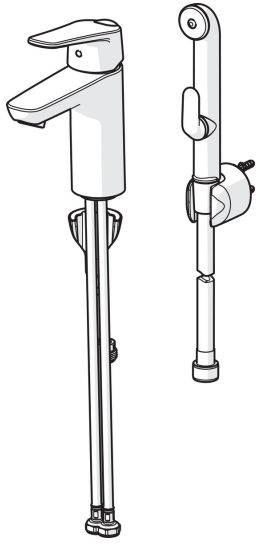

EAN: 6414150089503
static.oras.com/1801FG

Смеситель для умывальника XL с ручным душем Bidetta. Фиксированный излив и аэратор. Душевой шланг 1.75 м, настенный держатель. Рукоятка оснащена эко-кнопкой для ограничения температуры и расхода воды. При нажатии эко-кнопки расход можно увеличить.

F = с гибкой подводкой.

- Washbasin
- Однорычажный, Bidetta
- Монтаж на поверхность
- Хром
- Фиксированный излив
- Каскадный
- Однорычажный смеситель, Эко-ограничитель расхода воды, Рукоятка с маркировкой X+Г воды
- Держатель для цепочки (цепочка в комплект не входит)
- Держатель душевой лейки, Шланг для душа (1750 мм)
- Ручной душ Bidetta
- Ограничитель температуры
- ϕ 40-мм керамический картридж для управления расходом и температурой воды
- Гибкая подводка
- Система монтажа 3S для лёгкого и надёжного монтажа

Regulations

Стандарт EN	EN 817
Уровень шума	I (ISO 3822)

Тип разрешения

Сертификат STF	EUF129-20000935-TH1
----------------	----------------------------

Запасные части

SP1812FG

	Название	Код
01	Рычаг	1000935V
02	Ограничитель	1004821V
03	Защитная чашечка	1000664V
04	Зажимная гайка	158726
05	Картридж, комплект	158890
06	Крепежный винт, M8x1, L=130	1000780V
07	Комплект крепежных частей	602610V
08	Аэратор, M24 x 1 STD HC A	232211
09	Донная прокладка	1002371V
10	Ниппель	159684

SP0035

	Название	Код
01	Уплотнение затвора (10 шт.)	249302/10
02	Душевая сетка с O-кольцом	249690