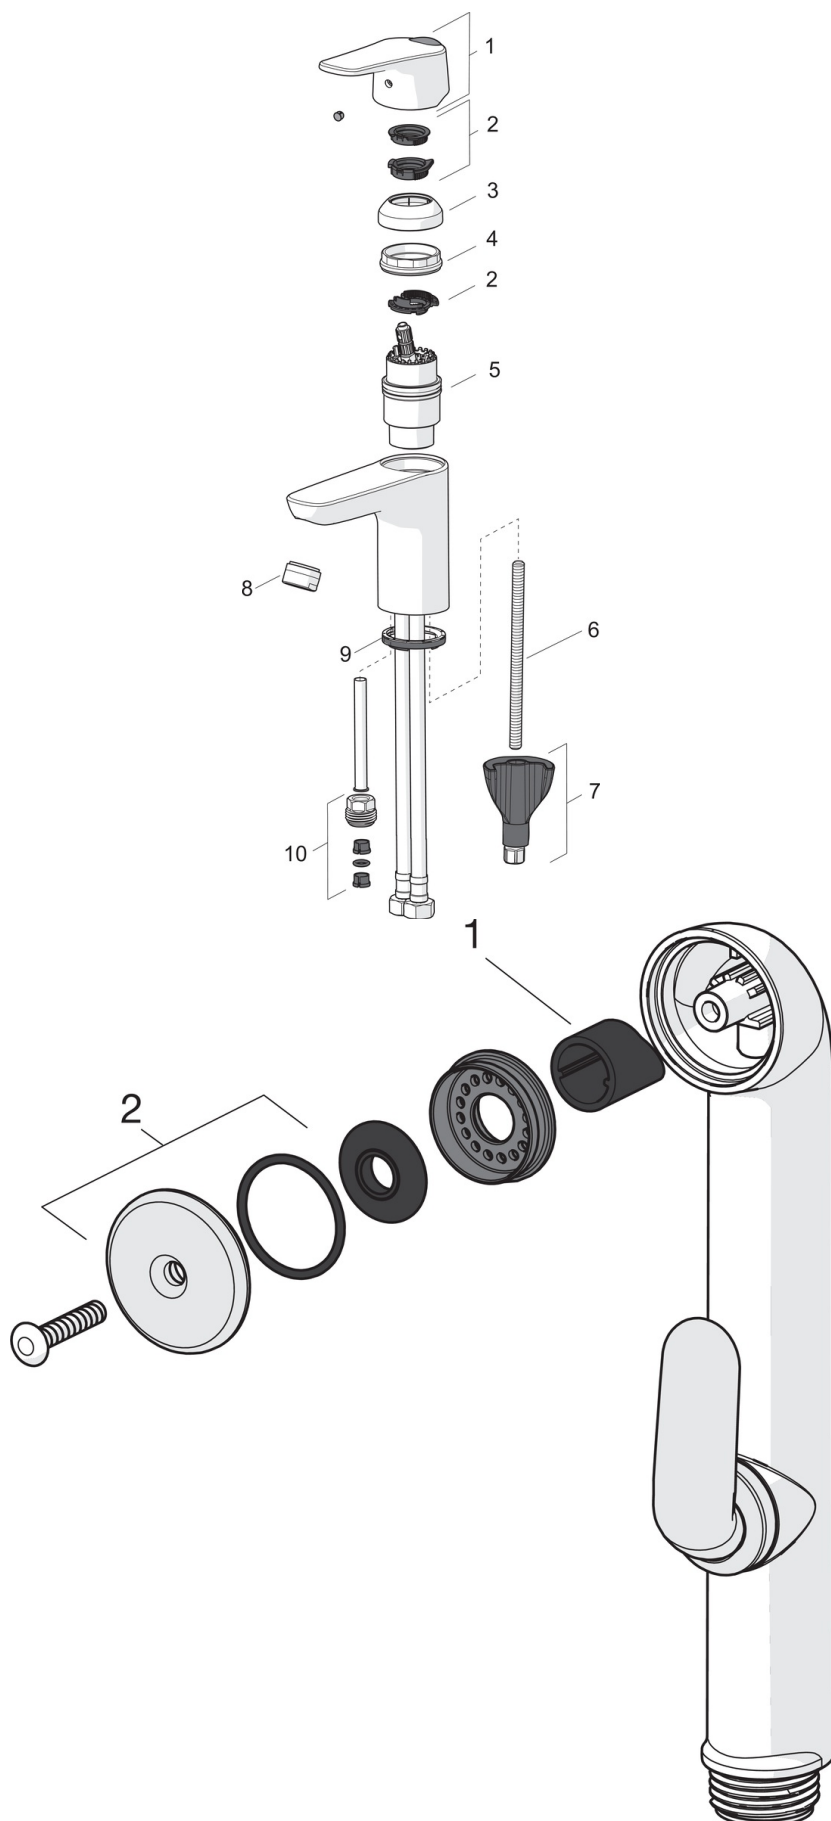

F = с гибкой подводкой.

- Washbasin
- Однорычажный, Bidetta
- Монтаж на поверхность
- Хром
- Фиксированный излив
- Каскадный
- Однорычажный смеситель, Эко-ограничитель расхода воды, Рукоятка с маркировкой X+Г воды
- Держатель для цепочки (цепочка в комплект не входит)
- Держатель душевой лейки, Шланг для душа (1750 мм)
- Ручной душ Bidetta
- Ограничитель температуры
- ϕ 40-мм керамический картридж для управления расходом и температурой воды
- Гибкая подводка
- Система монтажа 3S для лёгкого и надёжного монтажа

Regulations

Стандарт EN	EN 817
Уровень шума	I (ISO 3822)

Тип разрешения

Сертификат STF	EUF129-20000935-TH1
----------------	----------------------------

Запасные части

SP1812FG

	Название	Код
01	Рычаг	1000935V
02	Ограничитель	1004821V
03	Защитная чашечка	1000664V
04	Зажимная гайка	158726
05	Картридж, комплект	158890
06	Крепежный винт, M8x1, L=130	1000780V
07	Комплект крепежных частей	602610V
08	Аэратор, M24 x 1 STD HC A	232211
09	Донная прокладка	1002371V
10	Ниппель	159684

SP0035

	Название	Код
01	Уплотнение затвора (10 шт.)	249302/10
02	Душевая сетка с O-кольцом	249690