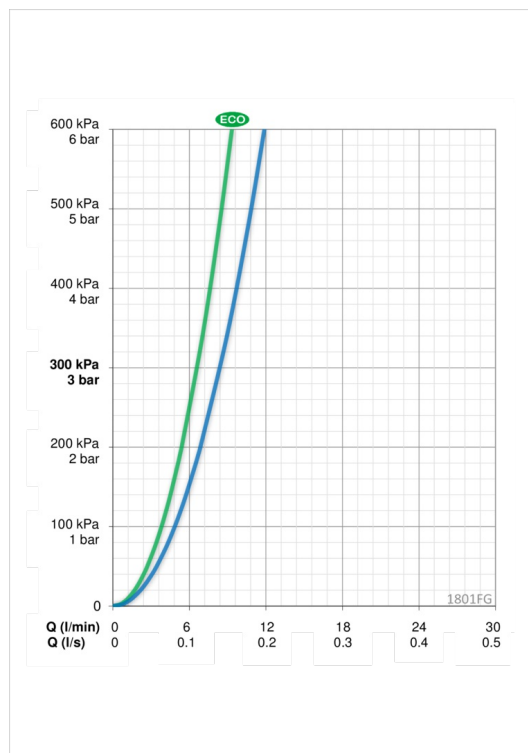

EAN: 6414150089503
static.oras.com/1801FG

Смеситель для умывальника XL с ручным душем Bidetta. Фиксированный излив и аэратор. Душевой шланг 1.75 м, настенный держатель. Рукоятка оснащена эко-кнопкой для ограничения температуры и расхода воды. При нажатии эко-кнопки расход можно увеличить.

F = с гибкой подводкой.

- Washbasin
- Однорычажный, Bidetta
- Монтаж на поверхность
- Хром
- Фиксированный излив
- Каскадный
- Однорычажный смеситель, Эко-ограничитель расхода воды, Рукоятка с маркировкой X+Г воды
- Держатель для цепочки (цепочка в комплект не входит)
- Держатель душевой лейки, Шланг для душа (1750 мм)
- Ручной душ Bidetta
- Ограничитель температуры
- ϕ 40-мм керамический картридж для управления расходом и температурой воды
- Гибкая подводка
- Система монтажа 3S для лёгкого и надёжного монтажа

ТЕХНИЧЕСКИЕ ДАННЫЕ

Параметры расхода воды

Расход воды при 300 кПа в эко-режиме	0.11 l/s
Расход воды при 300 кПа	0.14 l/s
Потеря давления при расходе 0.1 л/с	180 kPa

Технические характеристики

Подключение горячей воды	max. +80°C
Рабочее давление	50 - 1000 kPa
Установочные размеры	G3/8
Длина/расстояние	115 mm
Материал	Латунь

Regulations

Стандарт EN	EN 817
Уровень шума	I (ISO 3822)

Тип разрешения

Сертификат STF	EUF129-20000935-TH1