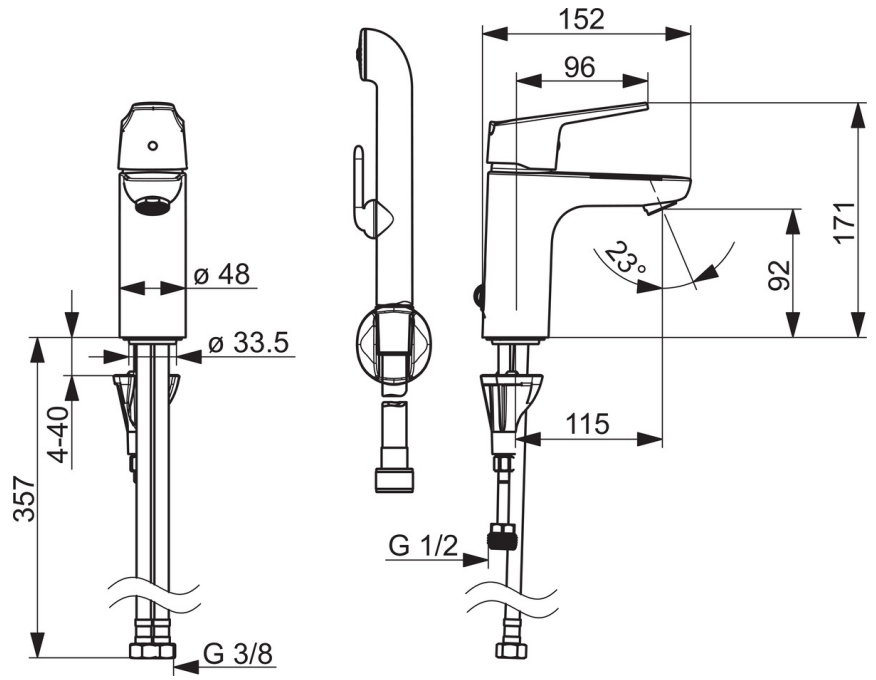

F = с гибкой подводкой.

- Washbasin
- Однорычажный, Bidetta
- Монтаж на поверхность
- Хром
- Фиксированный излив
- Каскадный
- Однорычажный смеситель, Эко-ограничитель расхода воды, Рукоятка с маркировкой X+Г воды
- Держатель для цепочки (цепочка в комплект не входит)
- Держатель душевой лейки, Шланг для душа (1750 мм)
- Ручной душ Bidetta
- Ограничитель температуры
- ϕ 40-мм керамический картридж для управления расходом и температурой воды
- Гибкая подводка
- Система монтажа 3S для лёгкого и надёжного монтажа

ТЕХНИЧЕСКИЕ ДАННЫЕ

Параметры расхода воды

Расход воды при 300 кПа в эко-режиме	0.11 l/s
Расход воды при 300 кПа	0.14 l/s
Потеря давления при расходе 0.1 л/с	180 kPa

Технические характеристики

Подключение горячей воды	max. +80°C
Рабочее давление	50 - 1000 kPa
Установочные размеры	G3/8
Длина/расстояние	115 mm
Материал	Латунь

Regulations

Стандарт EN	EN 817
Уровень шума	I (ISO 3822)

Тип разрешения

Сертификат STF	EUF129-20000935-TH1
----------------	----------------------------

Запасные части

SP1812FG

	Название	Код
01	Рычаг	1000935V
02	Ограничитель	1004821V
03	Защитная чашечка	1000664V
04	Зажимная гайка	158726
05	Картридж, комплект	158890
06	Крепежный винт, M8x1, L=130	1000780V
07	Комплект крепежных частей	602610V
08	Аэратор, M24 x 1 STD HC A	232211
09	Донная прокладка	1002371V
10	Ниппель	159684

SP0035

	Название	Код
01	Уплотнение затвора (10 шт.)	249302/10
02	Душевая сетка с O-кольцом	249690