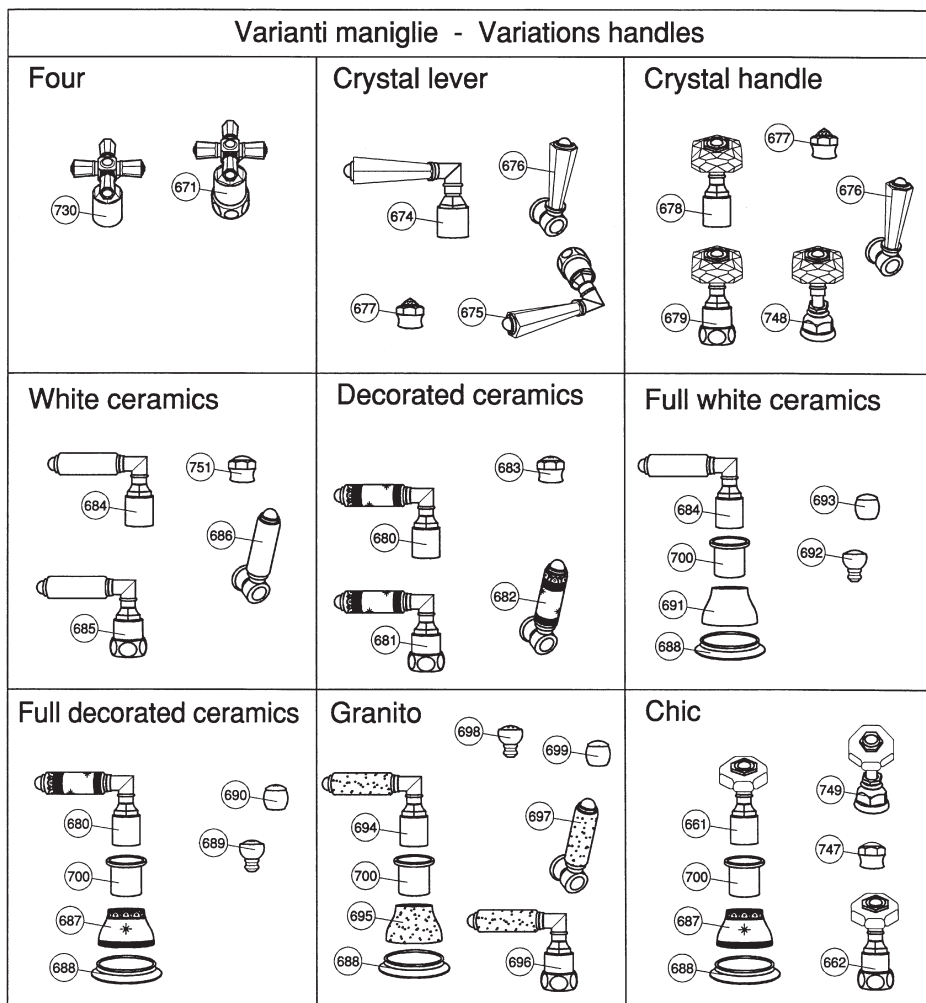

Varianti maniglie - Variations handles

| Pos. | Descrizione | Description | Cod. |
|------|--|---|----------------------------|
| 661 | Maniglia serie Teide Chic | Teide Chic handle | C 7615C |
| 662 | Maniglia serie Teide Chic per vasca | Teide bathtub Chic handle | C 7645CG |
| 671 | Maniglia serie Teide Four per vasca | Teide Four handle for bathtub | C 7645G |
| 674 | Maniglia serie Teide crystal lever | Teide crystal lever | C 7617 |
| 675 | Maniglia serie Teide crystal lever per vasca | Teide crystal lever for bathtub | C 7617G |
| 676 | Maniglia Teide crystal per deviatore | Teide diverter crystal handle | C 7617D |
| 677 | Pomolo Teide crystal | Teide crystal knob | C 7289 |
| 678 | Maniglia serie Teide crystal handle | Teide crystal handle | C 7615 |
| 679 | Maniglia serie Teide crystal handle per vasca | Teide bathtub crystal handle | C 7615G |
| 680 | Maniglia serie Teide decorated ceramics | Teide decorated ceramics handle | C 7639 |
| 681 | Maniglia serie Teide decorated ceramics per vasca | Teide bathtub decorated ceramics handle | C 7639G |
| 682 | Maniglia Teide decorated ceramics per deviatore | Teide diverter decorated ceramics handle | C 7639D |
| 683 | Pomolo Teide decorated ceramics con asta | Teide decorated ceramics knob with rod | C 7351 |
| 684 | Maniglia serie Teide white ceramics | Teide white ceramics handle | C 7639W |
| 685 | Maniglia serie Teide white ceramics per vasca | Teide bathtub white ceramics handle | C 7639GW |
| 686 | Maniglia Teide white ceramics per deviatore | Teide diverter white ceramics handle | C 7639DW |
| 687 | Cappuccio serie Teide full decorated ceramics | Cap for Teide full decorated ceramics serie | C 7606/2D |
| 688 | Anello base | Disc | C 7606/4 |
| 689 | Pomolo Teide full decorated ceramics | Teide full decorated ceramics knob | C 7337D |
| 690 | Pomolo Teide full decorated ceramics per bordo vasca | Teide full decorated ceramics knob for bathtub on edge type | C 7285D |
| 691 | Cappuccio serie Teide full white ceramics | Cap for Teide full white ceramics serie | C 7606/2 |
| 692 | Pomolo Teide full white ceramics | Teide full white ceramics knob | C 7337W |
| 693 | Pomolo Teide full white ceramics per bordo vasca | Teide full white ceramics knob for bathtub on edge type | C 7285W |
| 694 | Maniglia serie Teide granito | Teide granito handle | C 7606G |
| 695 | Cappuccio serie Teide granito | Cap for Teide granito serie | C 7606/2G |
| 696 | Maniglia serie Teide granito per vasca | Teide granito handle for bathtub | C 7606GG |
| 697 | Maniglia Teide granito per deviatore | Teide diverter granito handle | C 7606DG |
| 698 | Pomolo Teide granito | Teide granito knob | C 7337G |
| 699 | Pomolo Teide granito per bordo vasca | Teide granito knob for bathtub on edge type | C 7285G |
| 700 | Canotto interno | Internal pipe | C 7606/3 |
| 730 | Maniglia serie Teide Four | Teide Four handle | C 7645 |
| 747 | Pomolo Teide Chic | Teide Chic knob | C 7289C |
| 748 | Maniglia serie Teide crystal handle per monoforo | Teide single hole crystal handle | C 7615MNF |
| 749 | Maniglia serie Teide Chic per monoforo | Teide single hole Chic handle | C 7615CMNF |
| 751 | Pomolo Teide White ceramics | Teide White ceramics knob | C 7289/1+ C 7673 neutra |