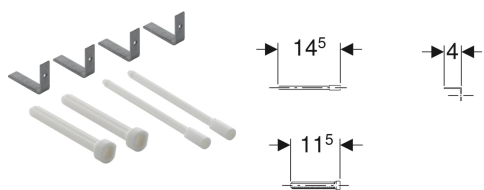

**Удлинительный комплект Geberit для смывных бачков скрытого монтажа Delta и Tinline**

Образец

**Цели применения**

- Для установки смывных клавиш Geberit при облицовках увеличенной толщины

**Характеристики**

- Макс. возможная облицовка до 18 см
- Удлинитель для толкателя привода смыва с резьбой
- Удлинитель для держателя крепления рамки с быстрой установкой

**Объем поставки**

- 2 удлинителя для держателей крепления рамки
- 2 удлинителя для толкателей привода смыва

- Крепеж

**Арт. №**

240.058.00.1