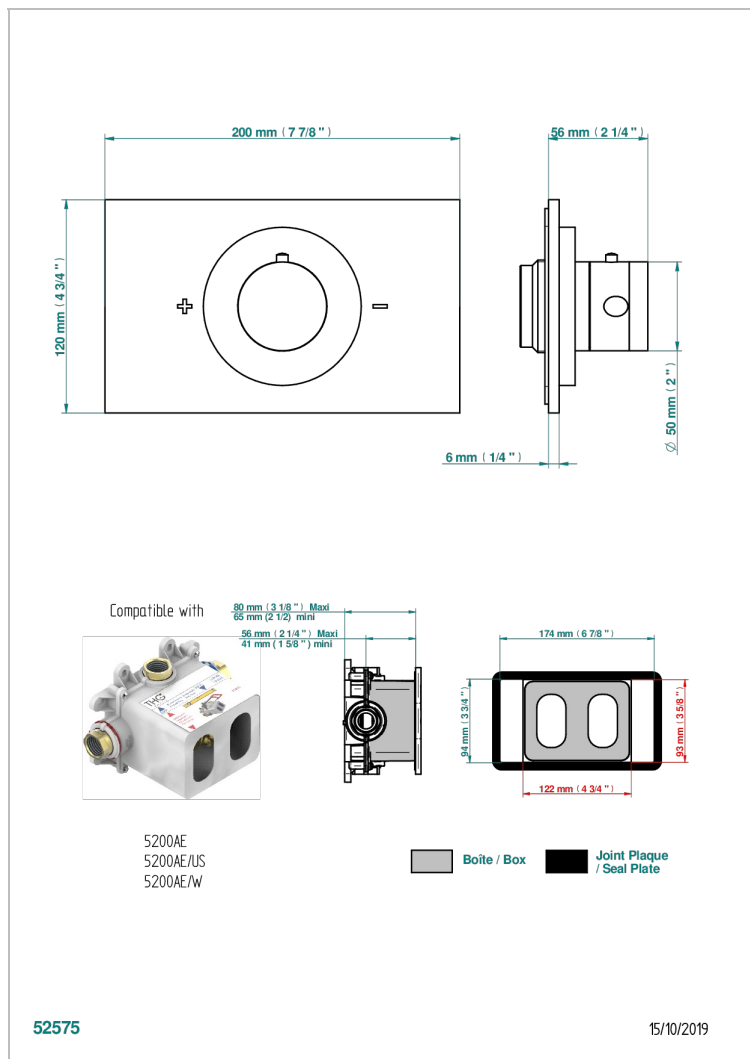

BEYOND CRYSTAL С ХРУСТАЛЕМ ЦВЕТА "АКВАМАРИН"

THG[®]
PARIS

U6G-5100B

Ручка регулировки для термостата THG, арт.5100A 1/2" и 5200A 3/4"

ХАРАКТЕРИСТИКИ

- ASME : ASME A112.18.1-2011/CSA B125.1-11
- DVGW : DW-6512CQ0608

СТАНДАРТЫ

СВЯЗАННЫЕ ТОВАРНЫЕ ПОЗИЦИИ

- Ref. G00-5100C Соединитель стеновой для термостатов THG арт.5100A и 5200A - для встраивания в стену на глубине от 78 до 123 мм
- Ref. G00-5100G Стопорное кольцо для термостатического смесителя THG с комплектом креплений
- Ref. G00-5200AE Термостат THG 3/4" - 60 л/мин с восковым картриджем и коробкой для встраивания, без ручки регулировки