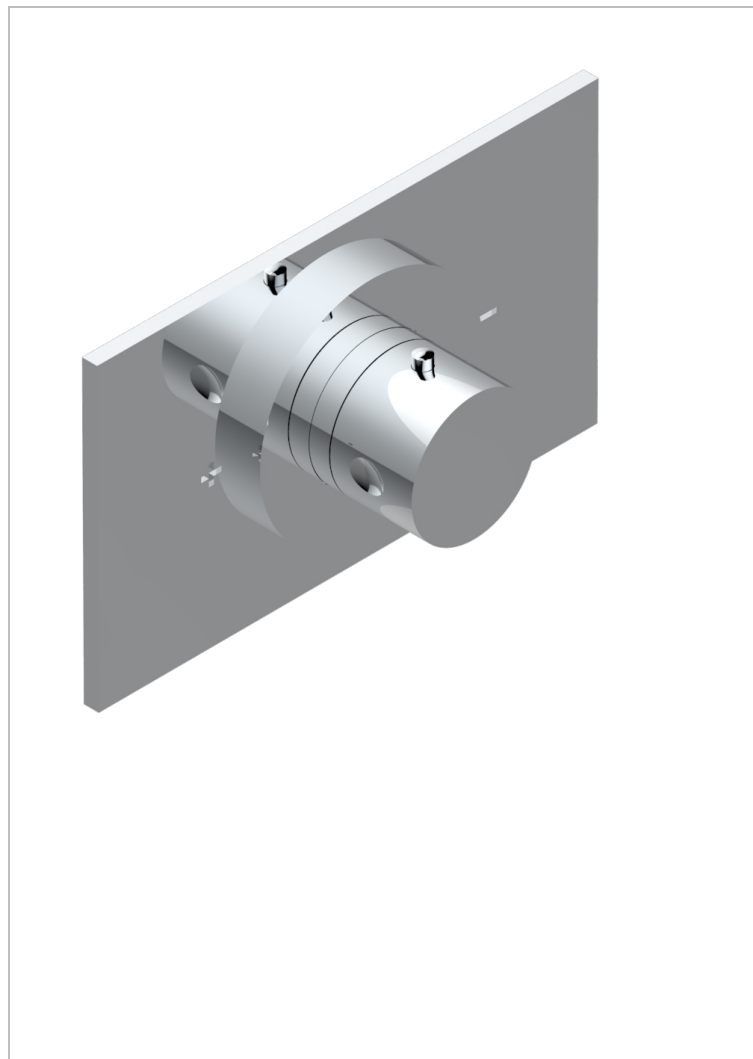

BEYOND CRYSTAL С ХРУСТАЛЕМ ЦВЕТА "АКВАМАРИН"

THG[®]
PARIS

U6G-5100B

Ручка регулировки для термостата THG, арт.5100A 1/2" и 5200A 3/4"

ХАРАКТЕРИСТИКИ

- ASME : ASME A112.18.1-2011/CSA B125.1-11
- DVGW : DW-6512CQ0608

СТАНДАРТЫ

СВЯЗАННЫЕ ТОВАРНЫЕ ПОЗИЦИИ

- Ref. G00-5100C Соединитель стеновой для термостатов THG арт.5100A и 5200A - для встраивания в стену на глубине от 78 до 123 мм
- Ref. G00-5100G Стопорное кольцо для термостатического смесителя THG с комплектом креплений
- Ref. G00-5200AE Термостат THG 3/4" - 60 л/мин с восковым картриджем и коробкой для встраивания, без ручки регулировки