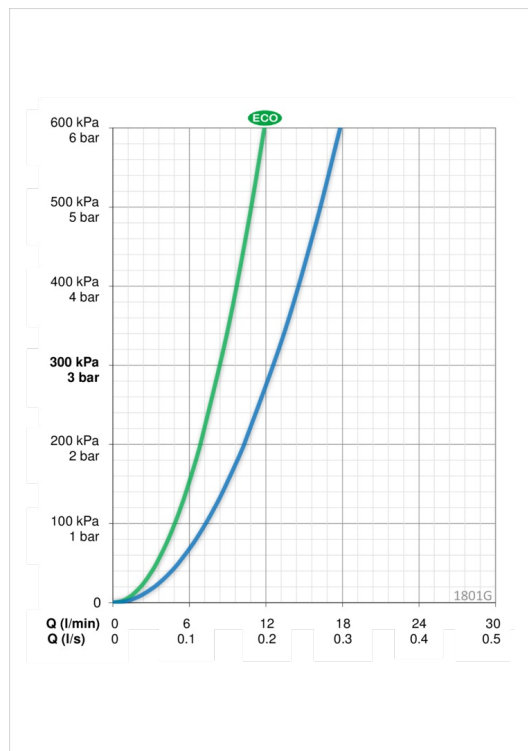

EAN: 6414150089497
static.oras.com/1801G

Смеситель для умывальника XL с ручным душем Bidetta. Фиксированный излив и аэратор. Душевой шланг 1.75 м, настенный держатель. Ручьятка оснащена эко-кнопкой для ограничения температуры и расхода воды. При нажатии эко-кнопки расход можно увеличить.

- Washbasin
- Однорычажный, Bidetta
- Монтаж на поверхность
- Хром
- Фиксированный излив
- Каскадный
- Однорычажный смеситель, Ручьятка с маркировкой X+Г воды, Эко-ограничитель расхода воды
- Держатель для цепочки (цепочка в комплект не входит)
- Держатель душевой лейки, Шланг для душа (1750 мм)
- Ручной душ Bidetta
- Ограничитель температуры
- ϕ 40-мм керамический картридж для управления расходом и температурой воды
- Медная подводка
- Система монтажа 3S для лёгкого и надёжного монтажа

ТЕХНИЧЕСКИЕ ДАННЫЕ

Параметры расхода воды

Расход воды при 300 кПа в эко-режиме	0.14 l/s
Расход воды при 300 кПа	0.21 l/s
Потеря давления при расходе 0.1 л/с	155 kPa

Технические характеристики

Подключение горячей воды	max. +80°C
Рабочее давление	50 - 1000 kPa
Установочные размеры	ϕ10 mm
Длина/расстояние	115 mm
Материал	Латунь

Regulations

Стандарт EN	EN 817
Уровень шума	I (ISO 3822)

Тип разрешения

Сертификат STF	EUFI29-20000935-TN1