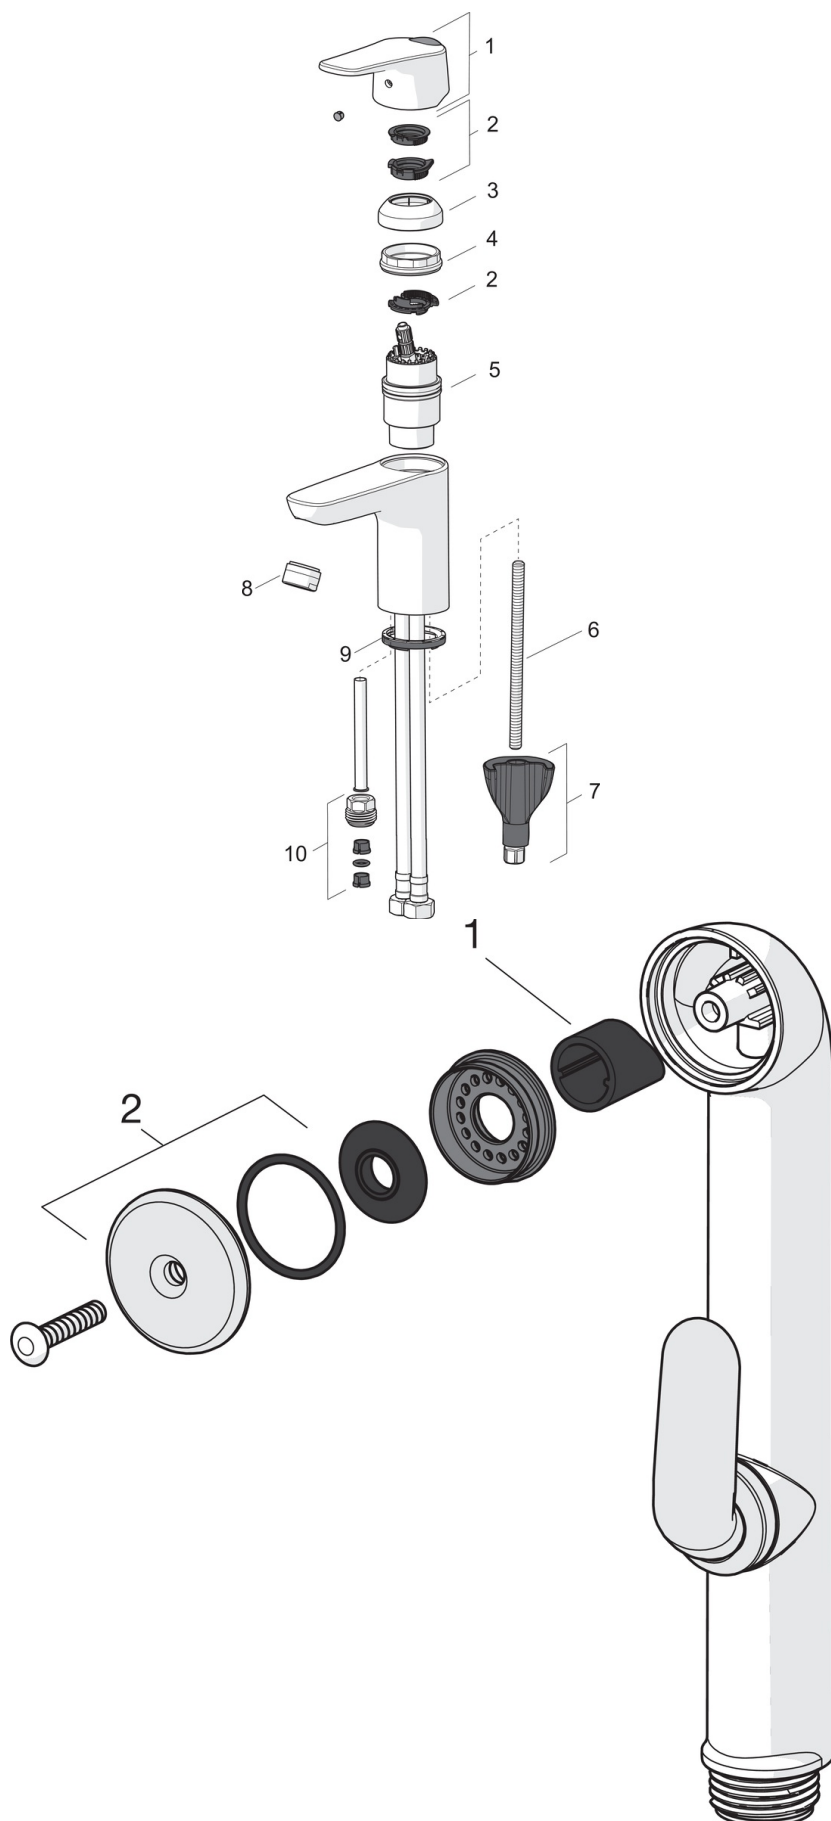

- Washbasin
- Однорычажный, Bidetta
- Монтаж на поверхность
- Хром
- Фиксированный излив
- Каскадный
- Однорычажный смеситель, Ручьятка с маркировкой X+Г воды, Эко-ограничитель расхода воды
- Держатель для цепочки (цепочка в комплект не входит)
- Держатель душевой лейки, Шланг для душа (1750 мм)
- Ручной душ Bidetta
- Ограничитель температуры
- ϕ 40-мм керамический картридж для управления расходом и температурой воды
- Медная подводка
- Система монтажа 3S для лёгкого и надёжного монтажа

Regulations

Стандарт EN	EN 817
Уровень шума	I (ISO 3822)

Тип разрешения

Сертификат STF	EUFI29-20000935-TN1
----------------	----------------------------

Запасные части

SP1812FG

	Название	Код
01	Рычаг	1000935V
02	Ограничитель	1004821V
03	Защитная чашечка	1000664V
04	Зажимная гайка	158726
05	Картридж, комплект	158890
06	Крепежный винт, M8x1, L=130	1000780V
07	Комплект крепежных частей	602610V
08	Аэратор, M24 x 1 STD HC A	232211
09	Донная прокладка	1002371V
10	Ниппель	159684

SP0035

	Название	Код
01	Уплотнение затвора (10 шт.)	249302/10
02	Душевая сетка с O-кольцом	249690