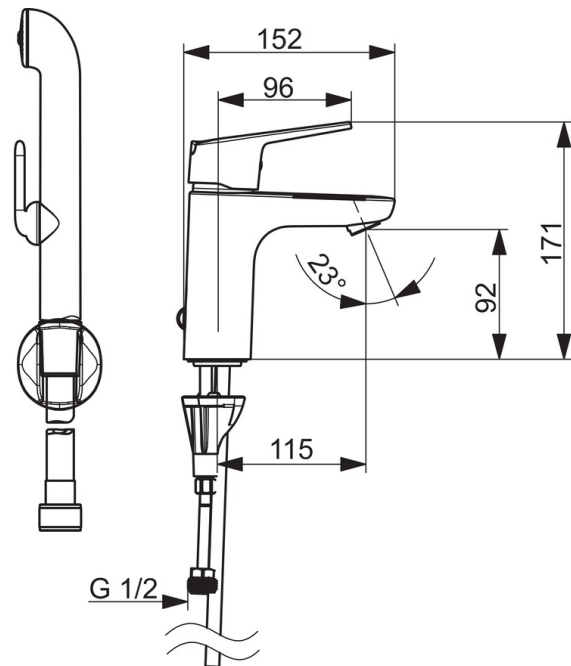

- Washbasin
- Однорычажный, Bidetta
- Монтаж на поверхность
- Хром
- Фиксированный излив
- Каскадный
- Однорычажный смеситель, Ручьятка с маркировкой X+Г воды, Эко-ограничитель расхода воды
- Держатель для цепочки (цепочка в комплект не входит)
- Держатель душевой лейки, Шланг для душа (1750 мм)
- Ручной душ Bidetta
- Ограничитель температуры
- ϕ 40-мм керамический картридж для управления расходом и температурой воды
- Медная подводка
- Система монтажа 3S для лёгкого и надёжного монтажа

ТЕХНИЧЕСКИЕ ДАННЫЕ

Параметры расхода воды

Расход воды при 300 кПа в эко-режиме	0.14 l/s
Расход воды при 300 кПа	0.21 l/s
Потеря давления при расходе 0.1 л/с	155 kPa

Технические характеристики

Подключение горячей воды	max. +80°C
Рабочее давление	50 - 1000 kPa
Установочные размеры	ϕ10 mm
Длина/расстояние	115 mm
Материал	Латунь

Regulations

Стандарт EN	EN 817
Уровень шума	I (ISO 3822)

Тип разрешения

Сертификат STF	EUFI29-20000935-TN1
----------------	----------------------------

Запасные части

SP1812FG

	Название	Код
01	Рычаг	1000935V
02	Ограничитель	1004821V
03	Защитная чашечка	1000664V
04	Зажимная гайка	158726
05	Картридж, комплект	158890
06	Крепежный винт, M8x1, L=130	1000780V
07	Комплект крепежных частей	602610V
08	Аэратор, M24 x 1 STD HC A	232211
09	Донная прокладка	1002371V
10	Ниппель	159684

SP0035

	Название	Код
01	Уплотнение затвора (10 шт.)	249302/10
02	Душевая сетка с O-кольцом	249690