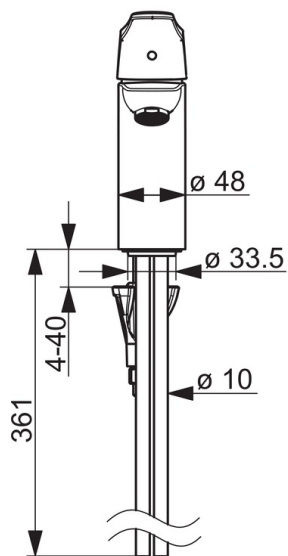

- Washbasin
- Однорычажный, Bidetta
- Монтаж на поверхность
- Хром
- Фиксированный излив
- Каскадный
- Однорычажный смеситель, Ручьятка с маркировкой X+Г воды, Эко-ограничитель расхода воды
- Держатель для цепочки (цепочка в комплект не входит)
- Держатель душевой лейки, Шланг для душа (1750 мм)
- Ручной душ Bidetta
- Ограничитель температуры
- ϕ 40-мм керамический картридж для управления расходом и температурой воды
- Медная подводка
- Система монтажа 3S для лёгкого и надёжного монтажа

ТЕХНИЧЕСКИЕ ДАННЫЕ

Параметры расхода воды

Расход воды при 300 кПа в эко-режиме	0.14 l/s
Расход воды при 300 кПа	0.21 l/s
Потеря давления при расходе 0.1 л/с	155 kPa

Технические характеристики

Подключение горячей воды	max. +80°C
Рабочее давление	50 - 1000 kPa
Установочные размеры	ϕ10 mm
Длина/расстояние	115 mm
Материал	Латунь

Regulations

Стандарт EN	EN 817
Уровень шума	I (ISO 3822)

Тип разрешения

Сертификат STF	EUFI29-20000935-TN1
----------------	----------------------------

Запасные части

SP1812FG

	Название	Код
01	Рычаг	1000935V
02	Ограничитель	1004821V
03	Защитная чашечка	1000664V
04	Зажимная гайка	158726
05	Картридж, комплект	158890
06	Крепежный винт, M8x1, L=130	1000780V
07	Комплект крепежных частей	602610V
08	Аэратор, M24 x 1 STD HC A	232211
09	Донная прокладка	1002371V
10	Ниппель	159684

SP0035

	Название	Код
01	Уплотнение затвора (10 шт.)	249302/10
02	Душевая сетка с O-кольцом	249690