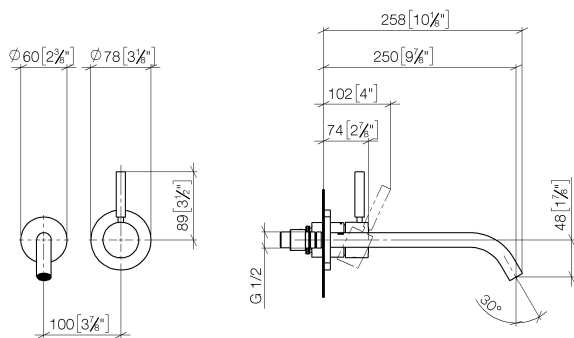

Умывальник - Meta

Смеситель для умывальника однорычажный настенный без сливного гарнитура - чёрный
 Артикульный номер: 36 861 660-33

- вылет 250 мм
- неподвижный излив
- круглая обогащенная воздухом струя
- диаметр отверстия под излив 37 мм
- диаметр отверстия, однорычажный смеситель 57 мм
- розетка для излива Ø 60 мм
- розетка для смесителя Ø 78 мм
- расход макс. 5,7 л/мин
- не содержит свинца
- Группа смесителей согл. DIN 4109: 1
- (ADA)

чёрный матовый

Для данного артикула требуются комплектующие.

размерный чертеж

mm [inches]

Все величины в мм / дюймах = мм x 0,0394