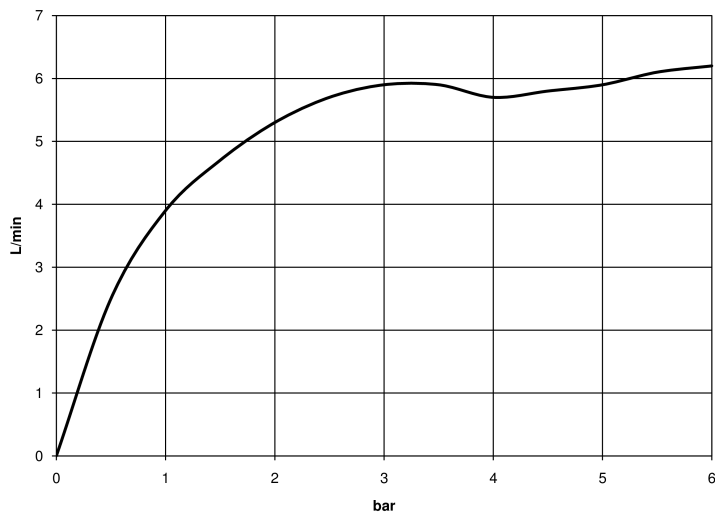

Умывальник - Meta

Смеситель для умывальника однорычажный настенный без сливного гарнитура - чёрный

Артикулльный номер: 36 861 660-33

график расхода