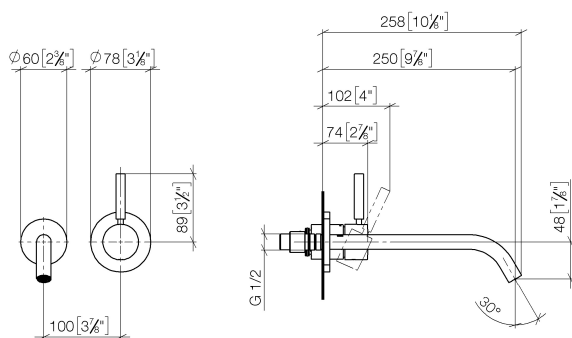

Умывальник - Meta

Смеситель для умывальника однорычажный настенный без сливного гарнитура - чёрный
 Артикульный номер: 36 861 660-33

- вылет 250 мм
- неподвижный излив
- круглая обогащенная воздухом струя
- диаметр отверстия под излив 37 мм
- диаметр отверстия, однорычажный смеситель 57 мм
- розетка для излива Ø 60 мм
- розетка для смесителя Ø 78 мм
- расход макс. 5,7 л/мин
- не содержит свинца
- Группа смесителей согл. DIN 4109: 1
- (ADA)

чёрный матовый

Для данного артикула требуются комплектующие.

размерный чертеж

mm [inches]

Все величины в мм / дюймах = мм x 0,0394

Умывальник - Meta

Смеситель для умывальника однорычажный настенный без сливного гарнитура - чёрный

Артикулльный номер: 36 861 660-33

график расхода

Умывальник - Meta

Смеситель для умывальника однорычажный настенный без сливного гарнитура - чёрный
Артикульный номер: 36 861 660-33

Другие варианты поверхностей