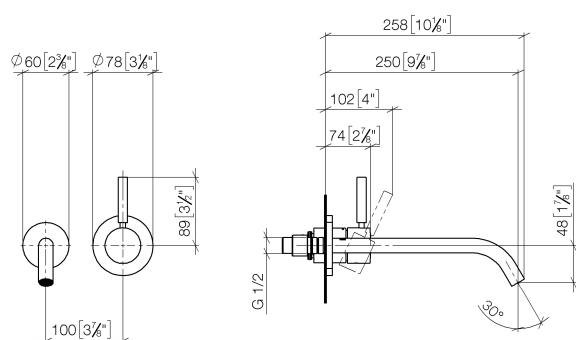

Умывальник - Meta

Смеситель для умывальника однорычажный настенный без сливного гарнитура - чёрный

Артикульный номер: 36 861 660-33

- вылет 250 мм
- неподвижный излив
- круглая обогащенная воздухом струя
- диаметр отверстия под излив 37 мм
- диаметр отверстия, однорычажный смеситель 57 мм
- розетка для излива Ø 60 мм
- розетка для смесителя Ø 78 мм
- расход макс. 5,7 л/мин
- не содержит свинца
- Группа смесителей согл. DIN 4109: 1
- (ADA)

чёрный матовый

Для данного артикула требуются комплектующие.

Умывальник - Meta

Смеситель для умывальника однорычажный настенный без сливного гарнитура - чёрный

Артикульный номер: 36 861 660-33

размерный чертеж

mm [inches]

Все величины в мм / дюймах = мм x 0,0394

график расхода

Умывальник - Meta

Смеситель для умывальника однорычажный настенный без сливного гарнитура - чёрный

Артикульный номер: 36 861 660-33

Другие варианты поверхностей

№	Артикульный №	Наименование	Расходуемое кол-во
1	09 24 03 072 10 90	Удлинение 1/2" x 20 мм -	1
2	09 24 03 280 90	Подключение Ø 50 x 40 мм -	1
3	09 31 11 112 90	Крепление M5 x 6 мм -	1
4	90 28 22 324 00-33		1
5	90 20 66 007 00-33		1
6	09 11 02 288-33		1
7	90 27 62 011 00-33	Покрытие Ø 78 x Ø 45,7 x 9 мм - чёрный матовый	1
8	90 15 05 064 01 90		1
9	09 30 09 064 90	Монтажный ключ 10 Nm -	1