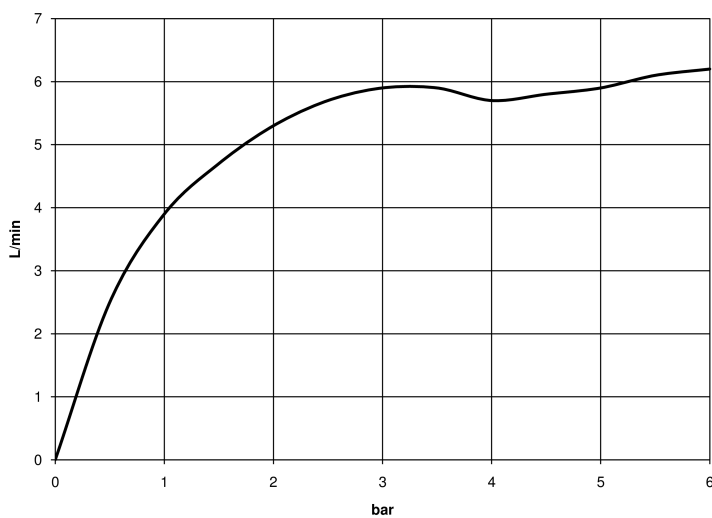

график расхода