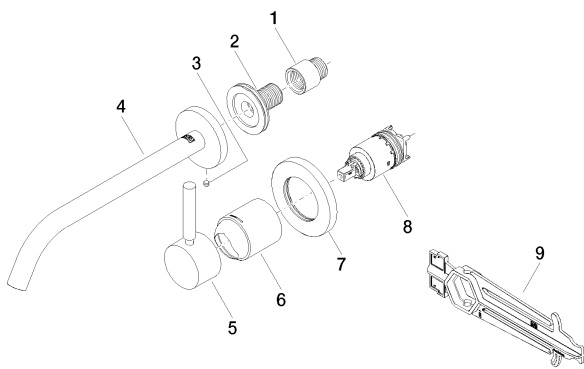

mm [inches]

Все величины в мм / дюймах = мм x 0,0394

график расхода

Умывальник - Meta

Смеситель для умывальника однорычажный настенный без сливного гарнитура - чёрный

Артикульный номер: 36 861 660-33

Другие варианты поверхностей

смеситель настенный
однорычажный скрытого
монтажа смеситель справа

Умывальник - Meta

Смеситель для умывальника однорычажный настенный без сливного гарнитура - чёрный

Артикульный номер: 36 861 660-33

Спецификация запасных частей

№	Артикульный №	Наименование	Расходуемое кол-во
1	09 24 03 072 10 90	Удлинение 1/2" x 20 мм -	1
2	09 24 03 280 90	Подключение Ø 50 x 40 мм -	1
3	09 31 11 112 90	Крепление M5 x 6 мм -	1
4	90 28 22 324 00-33		1
5	90 20 66 007 00-33		1
6	09 11 02 288-33		1
7	90 27 62 011 00-33	Покрытие Ø 78 x Ø 45,7 x 9 мм - чёрный матовый	1
8	90 15 05 064 01 90		1
9	09 30 09 064 90	Монтажный ключ 10 Nm -	1