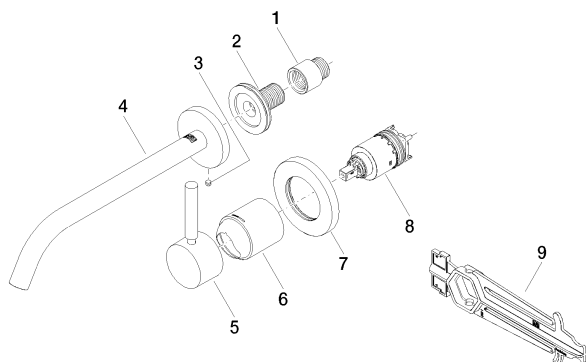

Умывальник - Meta

Смеситель для умывальника однорычажный настенный без сливного гарнитура -

Артикульный номер: 36 861 660-33

Спецификация запасных частей

№	Артикульный №	Наименование	Расходуемое кол-во
1	09 24 03 072 10 90	Удлинение 1/2" x 20 мм -	1
2	09 24 03 280 90	Подключение Ø 50 x 40 мм -	1
3	09 31 11 112 90	Крепление M5 x 6 мм -	1
4	90 28 22 324 00-33		1
5	90 20 66 007 00-33		1
6	09 11 02 288-33		1
7	90 27 62 011 00-33	Покрытие Ø 78 x Ø 45,7 x 9 мм - чёрный матовый	1
8	90 15 05 064 01 90		1
9	09 30 09 064 90	Монтажный ключ 10 Nm -	1