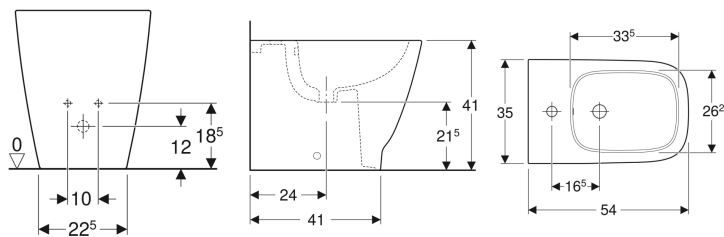

Напольное биде Geberit Smyle Square, приставное, закрытая форма

Образец

Характеристики

- Напольный
- Приставной
- Подвод воды скрытого монтажа

- Закрытая форма
- Скрытое крепление

Технические характеристики

Материал | Сантехнический фарфор

Объем поставки

- Крепеж

Арт. №	Цвет / поверхность	Перелив	В	Н	Т
500.841.00.1	Белый	На виду	35 см	34.5 см	54 см