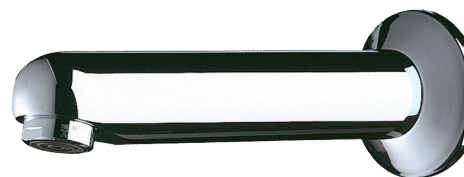

Вес fixe avec rosace

Арт. 947157

L.170 mm

ОПИСАНИЕ

Вес fixe avec rosace - Арт. 947157

Излив Ø 32, M1/2".
 Длина 120 мм .
 Для стен ≤ 165 мм со штырем предотвращения вращения.
 Стержень с резьбой, обрезаемый под размер.
 Цельная хромированная латунь.
 Регулятор струи с защитой от налета, установлен на 3 л/мин.
 Гарантия 10 лет.

ПРЕИМУЩЕСТВА

3 l/min

Installation en traversée de cloison

ТЕХНИЧЕСКИЕ ХАРАКТЕРИСТИКИ

Вес fixe avec rosace - Арт. 947157

Соединение	M1/2"
Длина	165 mm
Длина излива	170 mm
Расход	3 l/min
Стандарты	ACS  
Гарантия	