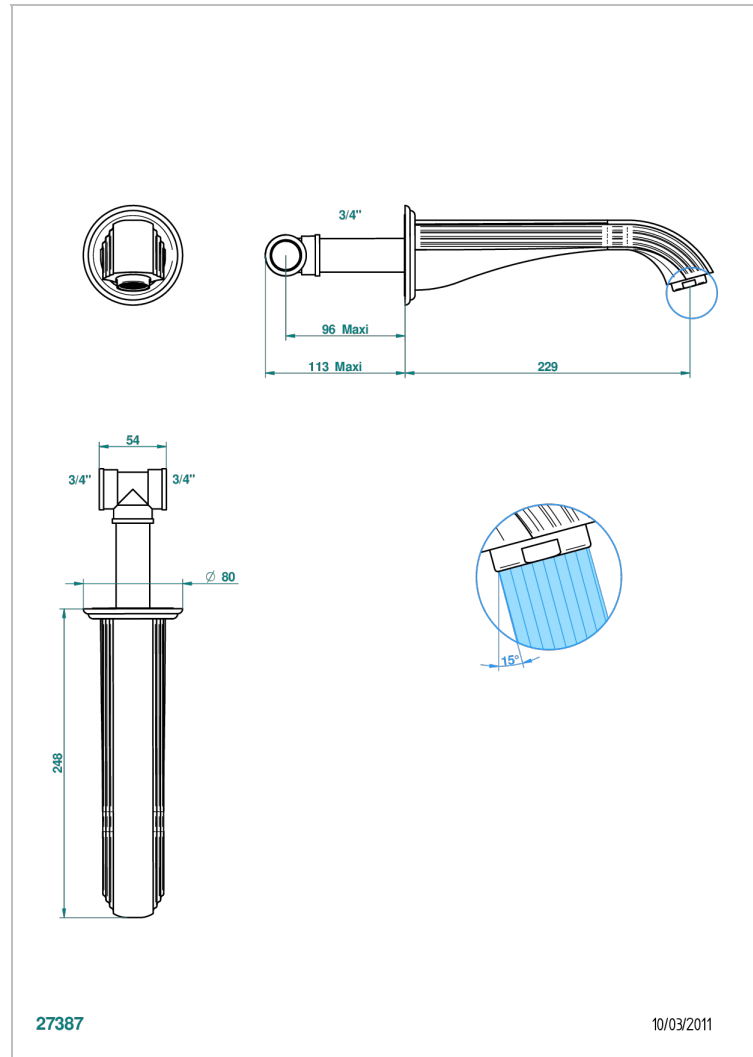

ITHAQUE С ЗОЛОТЫМ ДЕКОРОМ

A7A-22SG

Излив для ванны встраиваемый в стену - СУПЕР ГОЛИАФ

THG[®]
PARIS

ХАРАКТЕРИСТИКИ

- Ithaque с золотым декором
- Излив для ванны встраиваемый в стену - СУПЕР ГОЛИАФ

ТЕХНИЧЕСКИЕ ХАРАКТЕРИСТИКИ

- Recommandé : 3 bars (max. 5 bars) - Advised : 43,5 psi (max. 72 psi)
- Bec : 35 l/min à 3 bars
- Spout : 9.26 gpm at 43.5 psi

ДОСТУПНЫЕ ВАРИАНТЫ ПОКРЫТИЙ

Blush PVD - H62
Graphite PVD - H64
Matt Umber PVD - H67
Matt blush PVD - H60
Matt graphite PVD - H65
Umber PVD - H66

Аранья (чёрный никель) - D24
Бронза - D01
Золото - F01
Матовая красная старинная медь - H07
Матовое золото - F07
Матовое светлое золото - F31

Матовый никель - C01
Матовый хром - C02
Никель - B01
Покрытие PVD бронза - F33
Покрытие PVD золотистый цвет - H52
Покрытие PVD латунь - H49